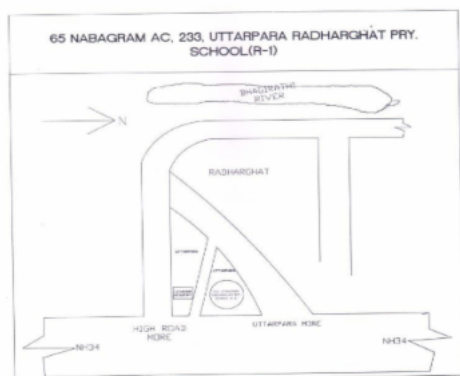

Nazri Naksha