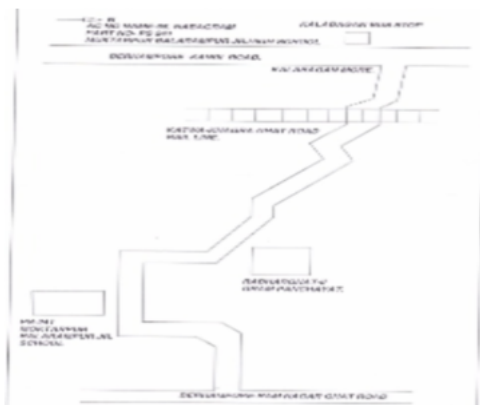

নির্বাচক নিবন্ধন আধিকারিকের স্বাক্ষর

Nazri Naksha

Google Map View

Polling Station Building Front View

Polling Station Front View

Cad View

Key MAP View

1 নাম : মৈরামা বিবি স্বামীর নাম : সাইদুল সেখ বাড়ির নং : n0124 বয়স : 58 লিঙ্গ : মহিলা	WB/10/063/087472	ফটো উপলব্ধ	2 নাম : নূরবানু বেওয়া স্বামীর নাম : আনাকুল্লা সেখ বাড়ির নং : n0125 বয়স : 53 লিঙ্গ : মহিলা	LQR1793736	ফটো উপলব্ধ	3 নাম : জাহাঙ্গীরা খাতুন বিবি স্বামীর নাম : হাসিবুল সেখ বাড়ির নং : n0040 বয়স : 31 লিঙ্গ : মহিলা	SAF1853191	ফটো উপলব্ধ
4 নাম : কেতাবুল সেখ পিতার নাম : মানুয়ার সেখ বাড়ির নং : n0040 বয়স : 36 লিঙ্গ : পুরুষ	SAF1257021	ফটো উপলব্ধ	5 নাম : মরিয়ম খাতুন (বিবি) স্বামীর নাম : কেতাবুল সেখ বাড়ির নং : n0040 বয়স : 31 লিঙ্গ : মহিলা	SAF1853092	ফটো উপলব্ধ	6 নাম : দুর্গা মন্ডল স্বামীর নাম : শ্রী বাবলু মন্ডল বাড়ির নং : n0100 বয়স : 44 লিঙ্গ : মহিলা	JRG2561884	ফটো উপলব্ধ
7 নাম : রীতা মন্ডল স্বামীর নাম : দিলীপ মন্ডল বাড়ির নং : n0100 বয়স : 38 লিঙ্গ : মহিলা	JRG2561892	ফটো উপলব্ধ	8 নাম : মেমসা বিবি স্বামীর নাম : আতিজুল মীর বাড়ির নং : n0100 বয়স : 36 লিঙ্গ : মহিলা	SAF1258094	ফটো উপলব্ধ	9 নাম : তহিদ সেখ পিতার নাম : হাসেন সেখ বাড়ির নং : n0002 বয়স : 49 লিঙ্গ : পুরুষ	WB/10/063/087679	ফটো উপলব্ধ
10 নাম : রেজিনা বিবি স্বামীর নাম : মহঃ তহিদ সেখ বাড়ির নং : n0002 বয়স : 44 লিঙ্গ : মহিলা	JRG2561918	ফটো উপলব্ধ	11 নাম : মহঃ জশিম সেখ পিতার নাম : মহব্বত সেখ বাড়ির নং : n0002 বয়স : 36 লিঙ্গ : পুরুষ	SAF1094044	ফটো উপলব্ধ	12 নাম : দেলুয়ার হোসেন পিতার নাম : ফরজ সেখ বাড়ির নং : n0001 বয়স : 49 লিঙ্গ : পুরুষ	JRG1643311	ফটো উপলব্ধ
13 নাম : তরজুমা বিবি স্বামীর নাম : দেলুয়ার হোসেন বাড়ির নং : n0001 বয়স : 47 লিঙ্গ : মহিলা	JRG1643345	ফটো উপলব্ধ	14 নাম : বিভাস মন্ডল পিতার নাম : লোহারাম মন্ডল বাড়ির নং : n0129 বয়স : 36 লিঙ্গ : পুরুষ	SAF1093939	ফটো উপলব্ধ	15 নাম : মানোয়ার সেখ পিতার নাম : আবদুল্লা সেখ বাড়ির নং : n0040 বয়স : 66 লিঙ্গ : পুরুষ	WB/10/063/087652	ফটো উপলব্ধ
16 নাম : রমেশা বিবি স্বামীর নাম : মানোয়ার সেখ বাড়ির নং : n0040 বয়স : 67 লিঙ্গ : মহিলা	SAF2786937	ফটো উপলব্ধ	17 নাম : আনুয়ারা বিবি স্বামীর নাম : বাসিরুদ্দিন সেখ বাড়ির নং : n0037 বয়স : 53 লিঙ্গ : মহিলা	JRG0003335	ফটো উপলব্ধ	18 নাম : ইয়ার আলী সেখ পিতার নাম : বাসিরুদ্দিন সেখ বাড়ির নং : n0037 বয়স : 35 লিঙ্গ : পুরুষ	SAF1256999	ফটো উপলব্ধ
19 নাম : সার্জিনা খাতুন পিতার নাম : বাসিরুদ্দিন সেখ বাড়ির নং : n0037 বয়স : 34 লিঙ্গ : মহিলা	SAF1455021	ফটো উপলব্ধ	20 নাম : বাসিরুদ্দিন সেখ পিতার নাম : আবলুস সেখ বাড়ির নং : n0037 বয়স : 50 লিঙ্গ : পুরুষ	WB/10/063/087668	ফটো উপলব্ধ	21 নাম : সাদ্দাম হোসেন পিতার নাম : বাসির সেখ বাড়ির নং : n0037 বয়স : 32 লিঙ্গ : পুরুষ	SAF1608082	ফটো উপলব্ধ
22 নাম : হাসিবুল সেখ পিতার নাম : মানোয়ার সেখ বাড়ির নং : n0040 বয়স : 31 লিঙ্গ : পুরুষ	SAF1608157	ফটো উপলব্ধ	23 নাম : জাহাঙ্গীর সেখ পিতার নাম : মুকসেদ সেখ বাড়ির নং : n0009 বয়স : 62 লিঙ্গ : পুরুষ	WB/10/063/087608	ফটো উপলব্ধ	24 নাম : আনোয়ারা বিবি স্বামীর নাম : জাহাঙ্গীর সেখ বাড়ির নং : n0009 বয়স : 56 লিঙ্গ : মহিলা	WB/10/063/087609	ফটো উপলব্ধ
25 নাম : মঞ্জুলা বিবি স্বামীর নাম : আবুল কালাম সেখ বাড়ির নং : n0009 বয়স : 51 লিঙ্গ : মহিলা	SAF1258193	ফটো উপলব্ধ	26 নাম : জামির সেখ পিতার নাম : মহঃ জাহাঙ্গীর সেখ বাড়ির নং : n0009 বয়স : 36 লিঙ্গ : পুরুষ	SAF1094051	ফটো উপলব্ধ	27 নাম : ছোটন হালদার পিতার নাম : যাদব হালদার বাড়ির নং : n0009 বয়স : 30 লিঙ্গ : পুরুষ	SAF1853019	ফটো উপলব্ধ
28 নাম : দেলোসা বিবি স্বামীর নাম : হারুন সেখ বাড়ির নং : n0012 বয়স : 57 লিঙ্গ : মহিলা	WB/10/063/087605	ফটো উপলব্ধ	29 নাম : আব্দুল আলিম পিতার নাম : হারুন সেখ বাড়ির নং : n0012 বয়স : 37 লিঙ্গ : পুরুষ	SAF1257476	ফটো উপলব্ধ	30 নাম : আগর মিনা বিবি স্বামীর নাম : এব্রাহিম সেখ বাড়ির নং : এন036 বয়স : 34 লিঙ্গ : মহিলা	SAF1454750	ফটো উপলব্ধ