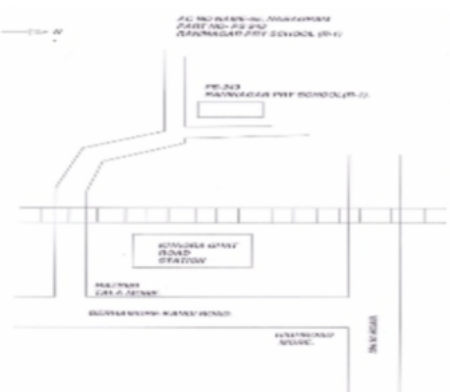

নির্বাচক নিবন্ধন আধিকারিকের স্বাক্ষর

Nazri Naksha

Google Map View

Polling Station Building Front View

Polling Station Front View

Cad View

Key MAP View

|  |                          |  |                          |   |                          |
|--|--------------------------|--|--------------------------|---|--------------------------|
| 1<br>নাম : আলি মুর্তুজা<br>পিতার নাম: সুলতান সেখ<br>বাড়ির নং : n0019<br>বয়স : 73 লিঙ্গ : পুরুষ     | JRG1701606<br>ফটো উপলব্ধ | 2<br>নাম : নসরুল সেখ<br>পিতার নাম: আলি মুর্তুজা<br>বাড়ির নং : n0019<br>বয়স : 51 লিঙ্গ : পুরুষ            | JRG1699586<br>ফটো উপলব্ধ | 3<br>নাম : নুরবানু বিবি<br>স্বামীর নাম: নসরুল সেখ<br>বাড়ির নং : n0019<br>বয়স : 42 লিঙ্গ : মহিলা     | JRG3139193<br>ফটো উপলব্ধ |
| 4<br>নাম : খুরসেদ আলম<br>পিতার নাম: আলি মুর্তুজা আলম<br>বাড়ির নং : n0019<br>বয়স : 43 লিঙ্গ : পুরুষ | JRG3142684<br>ফটো উপলব্ধ | 5<br>নাম : জেসমিনা বিবি<br>স্বামীর নাম: আরিফ হোসেন<br>বাড়ির নং : n0045<br>বয়স : 38 লিঙ্গ : মহিলা         | JRG3619871<br>ফটো উপলব্ধ | 6<br>নাম : মোঃ হাসান তাহের<br>পিতার নাম: আজিজুল হোসেন<br>বাড়ির নং : n0045<br>বয়স : 36 লিঙ্গ : পুরুষ | SAF0972927<br>ফটো উপলব্ধ |
| 7<br>নাম : সাজিদা ইসলাম<br>স্বামীর নাম: তারেখ হোসেন<br>বাড়ির নং : n0045<br>বয়স : 36 লিঙ্গ : মহিলা  | SAF1094317<br>ফটো উপলব্ধ | 8<br>নাম : জেলখা বিবি<br>স্বামীর নাম: নুরইসলাম সেখ<br>বাড়ির নং : n0003<br>বয়স : 82 লিঙ্গ : মহিলা         | JRG1702026<br>ফটো উপলব্ধ | 9<br>নাম : সাবির সেখ<br>পিতার নাম: নুরইসলাম সেখ<br>বাড়ির নং : n0003<br>বয়স : 50 লিঙ্গ : পুরুষ       | JRG3139284<br>ফটো উপলব্ধ |
| 10<br>নাম : সাবিনা বিবি<br>স্বামীর নাম: সাবির সেখ<br>বাড়ির নং : n0003<br>বয়স : 46 লিঙ্গ : মহিলা    | JRG3811825<br>ফটো উপলব্ধ | 11<br>নাম : ফুলসুরা বেওয়া<br>পিতার নাম: জিয়ারুল সেখ<br>বাড়ির নং : n0003<br>বয়স : 59 লিঙ্গ : মহিলা      | JRG1699289<br>ফটো উপলব্ধ | 12<br>নাম : জহিনুর বিবি<br>স্বামীর নাম: কুদ্দুস সেখ<br>বাড়ির নং : n0005<br>বয়স : 43 লিঙ্গ : মহিলা   | SAF0972893<br>ফটো উপলব্ধ |
| 13<br>নাম : মাইরুন বিবি<br>স্বামীর নাম: রসুল আলম সেখ<br>বাড়ির নং : n0009<br>বয়স : 51 লিঙ্গ : মহিলা | JRG1702745<br>ফটো উপলব্ধ | 14<br>নাম : ফিরোজা বিবি<br>স্বামীর নাম: বাবর আলি সেখ<br>বাড়ির নং : n0009<br>বয়স : 51 লিঙ্গ : মহিলা       | JRG1704444<br>ফটো উপলব্ধ | 15<br>নাম : কুদ্দুস সেখ<br>পিতার নাম: আখের সেখ<br>বাড়ির নং : n0005<br>বয়স : 50 লিঙ্গ : পুরুষ        | JRG1701143<br>ফটো উপলব্ধ |
| 16<br>নাম : ভাদু বিবি<br>স্বামীর নাম: আখের সেখ<br>বাড়ির নং : n0005<br>বয়স : 73 লিঙ্গ : মহিলা       | JRG1702059<br>ফটো উপলব্ধ | 17<br>নাম : বাসিরা বেওয়া<br>স্বামীর নাম: আজিজুল সেখ<br>বাড়ির নং : n0045<br>বয়স : 71 লিঙ্গ : মহিলা       | JRG1702109<br>ফটো উপলব্ধ | 18<br>নাম : সিরাজুল সেখ<br>পিতার নাম: বাবর আলি সেখ<br>বাড়ির নং : n0009<br>বয়স : 32 লিঙ্গ : পুরুষ    | SAF1608975<br>ফটো উপলব্ধ |
| 19<br>নাম : রিন্টু সেখ<br>পিতার নাম: বাবর আলী<br>বাড়ির নং : n0009<br>বয়স : 35 লিঙ্গ : পুরুষ        | SAF1365840<br>ফটো উপলব্ধ | 20<br>নাম : আসানুর খাতুন বিবি<br>স্বামীর নাম: রিন্টু সেখ<br>বাড়ির নং : n0009<br>বয়স : 33 লিঙ্গ : মহিলা   | SAF1608967<br>ফটো উপলব্ধ | 21<br>নাম : মিন্টু সেখ<br>পিতার নাম: বাবর আলি<br>বাড়ির নং : n0009<br>বয়স : 35 লিঙ্গ : পুরুষ         | SAF1259415<br>ফটো উপলব্ধ |
| 22<br>নাম : মাউসাদ সেখ<br>পিতার নাম: মোঃ জিন্নাত সেখ<br>বাড়ির নং : n0009<br>বয়স : 34 লিঙ্গ : পুরুষ | SAF1259308<br>ফটো উপলব্ধ | 23<br>নাম : আজমীরা খাতুন (বিবি)<br>স্বামীর নাম: মিন্টু সেখ<br>বাড়ির নং : n0009<br>বয়স : 33 লিঙ্গ : মহিলা | SAF1455278<br>ফটো উপলব্ধ | 24<br>নাম : রসুল আলম সেখ<br>পিতার নাম: সঈদ সেখ<br>বাড়ির নং : n0010<br>বয়স : 58 লিঙ্গ : পুরুষ        | JRG1705102<br>ফটো উপলব্ধ |
| 25<br>নাম : হিরু সেখ<br>পিতার নাম: সঈদ সেখ<br>বাড়ির নং : n0009<br>বয়স : 56 লিঙ্গ : পুরুষ           | JRG1700939<br>ফটো উপলব্ধ | 26<br>নাম : বাবরআলী সেখ<br>পিতার নাম: সঈদ সেখ<br>বাড়ির নং : n0009<br>বয়স : 57 লিঙ্গ : পুরুষ              | JRG1701168<br>ফটো উপলব্ধ | 27<br>নাম : মেমসা বিবি<br>স্বামীর নাম: জিন্নাত সেখ<br>বাড়ির নং : n0009<br>বয়স : 56 লিঙ্গ : মহিলা    | JRG3811908<br>ফটো উপলব্ধ |
| 28<br>নাম : জিন্নাত সেখ<br>পিতার নাম: সৈয়দ সেখ<br>বাড়ির নং : n0009<br>বয়স : 61 লিঙ্গ : পুরুষ      | JRG1704154<br>ফটো উপলব্ধ | 29<br>নাম : কালু সেখ<br>পিতার নাম: মানিক সেখ<br>বাড়ির নং : n0008<br>বয়স : 51 লিঙ্গ : পুরুষ               | JRG1702612<br>ফটো উপলব্ধ | 30<br>নাম : উম্মোতন বিবি<br>স্বামীর নাম: হানিফ সেখ<br>বাড়ির নং : n0008<br>বয়স : 49 লিঙ্গ : মহিলা    | JRG3811940<br>ফটো উপলব্ধ |