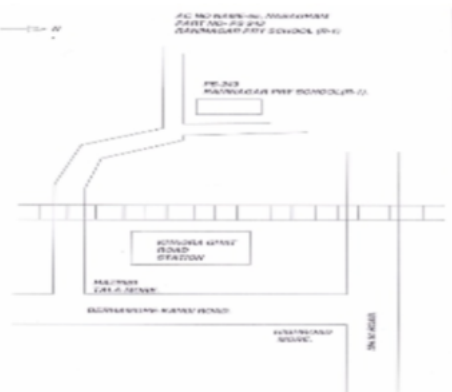

নির্বাচক নিবন্ধন আধিকারিকের স্বাক্ষর

Nazri Naksha

Google Map View

Polling Station Building Front View

Polling Station Front View

Cad View

Key MAP View

|  |                          |  |                          |   |                          |
|--|--------------------------|--|--------------------------|---|--------------------------|
| 1<br>নাম : আলি মুর্তুজা<br>পিতার নাম: সুলতান সেখ<br>বাড়ির নং : n0019<br>বয়স : 73 লিঙ্গ : পুরুষ     | JRG1701606<br>ফটো উপলব্ধ | 2<br>নাম : নসরুল সেখ<br>পিতার নাম: আলি মুর্তুজা<br>বাড়ির নং : n0019<br>বয়স : 51 লিঙ্গ : পুরুষ            | JRG1699586<br>ফটো উপলব্ধ | 3<br>নাম : নুরবানু বিবি<br>স্বামীর নাম: নসরুল সেখ<br>বাড়ির নং : n0019<br>বয়স : 42 লিঙ্গ : মহিলা     | JRG3139193<br>ফটো উপলব্ধ |
| 4<br>নাম : খুরসেদ আলম<br>পিতার নাম: আলি মুর্তুজা আলম<br>বাড়ির নং : n0019<br>বয়স : 43 লিঙ্গ : পুরুষ | JRG3142684<br>ফটো উপলব্ধ | 5<br>নাম : জেসমিনা বিবি<br>স্বামীর নাম: আরিফ হোসেন<br>বাড়ির নং : n0045<br>বয়স : 38 লিঙ্গ : মহিলা         | JRG3619871<br>ফটো উপলব্ধ | 6<br>নাম : মোঃ হাসান তাহের<br>পিতার নাম: আজিজুল হোসেন<br>বাড়ির নং : n0045<br>বয়স : 36 লিঙ্গ : পুরুষ | SAF0972927<br>ফটো উপলব্ধ |
| 7<br>নাম : সাজিদা ইসলাম<br>স্বামীর নাম: তারেখ হোসেন<br>বাড়ির নং : n0045<br>বয়স : 36 লিঙ্গ : মহিলা  | SAF1094317<br>ফটো উপলব্ধ | 8<br>নাম : জেলখা বিবি<br>স্বামীর নাম: নুরইসলাম সেখ<br>বাড়ির নং : n0003<br>বয়স : 82 লিঙ্গ : মহিলা         | JRG1702026<br>ফটো উপলব্ধ | 9<br>নাম : সাবির সেখ<br>পিতার নাম: নুরইসলাম সেখ<br>বাড়ির নং : n0003<br>বয়স : 50 লিঙ্গ : পুরুষ       | JRG3139284<br>ফটো উপলব্ধ |
| 10<br>নাম : সাবিনা বিবি<br>স্বামীর নাম: সাবির সেখ<br>বাড়ির নং : n0003<br>বয়স : 46 লিঙ্গ : মহিলা    | JRG3811825<br>ফটো উপলব্ধ | 11<br>নাম : ফুলসুরা বেওয়া<br>পিতার নাম: জিয়ারুল সেখ<br>বাড়ির নং : n0003<br>বয়স : 59 লিঙ্গ : মহিলা      | JRG1699289<br>ফটো উপলব্ধ | 12<br>নাম : জহিনুর বিবি<br>স্বামীর নাম: কুদ্দুস সেখ<br>বাড়ির নং : n0005<br>বয়স : 43 লিঙ্গ : মহিলা   | SAF0972893<br>ফটো উপলব্ধ |
| 13<br>নাম : মাইরুন বিবি<br>স্বামীর নাম: রসুল আলম সেখ<br>বাড়ির নং : n0009<br>বয়স : 51 লিঙ্গ : মহিলা | JRG1702745<br>ফটো উপলব্ধ | 14<br>নাম : ফিরোজা বিবি<br>স্বামীর নাম: বাবর আলি সেখ<br>বাড়ির নং : n0009<br>বয়স : 51 লিঙ্গ : মহিলা       | JRG1704444<br>ফটো উপলব্ধ | 15<br>নাম : কুদ্দুস সেখ<br>পিতার নাম: আখের সেখ<br>বাড়ির নং : n0005<br>বয়স : 50 লিঙ্গ : পুরুষ        | JRG1701143<br>ফটো উপলব্ধ |
| 16<br>নাম : ভাদু বিবি<br>স্বামীর নাম: আখের সেখ<br>বাড়ির নং : n0005<br>বয়স : 73 লিঙ্গ : মহিলা       | JRG1702059<br>ফটো উপলব্ধ | 17<br>নাম : বাসিরা বেওয়া<br>স্বামীর নাম: আজিজুল সেখ<br>বাড়ির নং : n0045<br>বয়স : 71 লিঙ্গ : মহিলা       | JRG1702109<br>ফটো উপলব্ধ | 18<br>নাম : সিরাজুল সেখ<br>পিতার নাম: বাবর আলি সেখ<br>বাড়ির নং : n0009<br>বয়স : 32 লিঙ্গ : পুরুষ    | SAF1608975<br>ফটো উপলব্ধ |
| 19<br>নাম : রিন্টু সেখ<br>পিতার নাম: বাবর আলী<br>বাড়ির নং : n0009<br>বয়স : 35 লিঙ্গ : পুরুষ        | SAF1365840<br>ফটো উপলব্ধ | 20<br>নাম : আসানুর খাতুন বিবি<br>স্বামীর নাম: রিন্টু সেখ<br>বাড়ির নং : n0009<br>বয়স : 33 লিঙ্গ : মহিলা   | SAF1608967<br>ফটো উপলব্ধ | 21<br>নাম : মিন্টু সেখ<br>পিতার নাম: বাবর আলি<br>বাড়ির নং : n0009<br>বয়স : 35 লিঙ্গ : পুরুষ         | SAF1259415<br>ফটো উপলব্ধ |
| 22<br>নাম : মাউসাদ সেখ<br>পিতার নাম: মোঃ জিন্নাত সেখ<br>বাড়ির নং : n0009<br>বয়স : 34 লিঙ্গ : পুরুষ | SAF1259308<br>ফটো উপলব্ধ | 23<br>নাম : আজমীরা খাতুন (বিবি)<br>স্বামীর নাম: মিন্টু সেখ<br>বাড়ির নং : n0009<br>বয়স : 33 লিঙ্গ : মহিলা | SAF1455278<br>ফটো উপলব্ধ | 24<br>নাম : রসুল আলম সেখ<br>পিতার নাম: সঈদ সেখ<br>বাড়ির নং : n0010<br>বয়স : 58 লিঙ্গ : পুরুষ        | JRG1705102<br>ফটো উপলব্ধ |
| 25<br>নাম : হিরু সেখ<br>পিতার নাম: সঈদ সেখ<br>বাড়ির নং : n0009<br>বয়স : 56 লিঙ্গ : পুরুষ           | JRG1700939<br>ফটো উপলব্ধ | 26<br>নাম : বাবরআলী সেখ<br>পিতার নাম: সঈদ সেখ<br>বাড়ির নং : n0009<br>বয়স : 57 লিঙ্গ : পুরুষ              | JRG1701168<br>ফটো উপলব্ধ | 27<br>নাম : মেমসা বিবি<br>স্বামীর নাম: জিন্নাত সেখ<br>বাড়ির নং : n0009<br>বয়স : 56 লিঙ্গ : মহিলা    | JRG3811908<br>ফটো উপলব্ধ |
| 28<br>নাম : জিন্নাত সেখ<br>পিতার নাম: সৈয়দ সেখ<br>বাড়ির নং : n0009<br>বয়স : 61 লিঙ্গ : পুরুষ      | JRG1704154<br>ফটো উপলব্ধ | 29<br>নাম : কালু সেখ<br>পিতার নাম: মানিক সেখ<br>বাড়ির নং : n0008<br>বয়স : 51 লিঙ্গ : পুরুষ               | JRG1702612<br>ফটো উপলব্ধ | 30<br>নাম : উম্মোতন বিবি<br>স্বামীর নাম: হানিফ সেখ<br>বাড়ির নং : n0008<br>বয়স : 49 লিঙ্গ : মহিলা    | JRG3811940<br>ফটো উপলব্ধ |