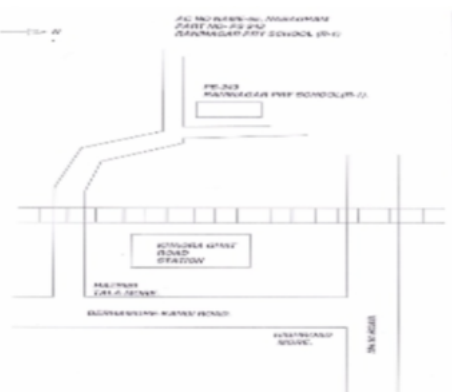

নির্বাচক নিবন্ধন আধিকারিকের স্বাক্ষর

Nazri Naksha

Google Map View

Polling Station Building Front View

Polling Station Front View

Cad View

Key MAP View

|  |                          |  |                          |   |                          |
|--|--------------------------|--|--------------------------|---|--------------------------|
| 1<br>নাম : আলি মুর্তুজা<br>পিতার নাম: সুলতান সেখ<br>বাড়ির নং : n0019<br>বয়স : 73 লিঙ্গ : পুরুষ     | JRG1701606<br>ফটো উপলব্ধ | 2<br>নাম : নসরুল সেখ<br>পিতার নাম: আলি মুর্তুজা<br>বাড়ির নং : n0019<br>বয়স : 51 লিঙ্গ : পুরুষ            | JRG1699586<br>ফটো উপলব্ধ | 3<br>নাম : নুরবানু বিবি<br>স্বামীর নাম: নসরুল সেখ<br>বাড়ির নং : n0019<br>বয়স : 42 লিঙ্গ : মহিলা     | JRG3139193<br>ফটো উপলব্ধ |
| 4<br>নাম : খুরসেদ আলম<br>পিতার নাম: আলি মুর্তুজা আলম<br>বাড়ির নং : n0019<br>বয়স : 43 লিঙ্গ : পুরুষ | JRG3142684<br>ফটো উপলব্ধ | 5<br>নাম : জেসমিনা বিবি<br>স্বামীর নাম: আরিফ হোসেন<br>বাড়ির নং : n0045<br>বয়স : 38 লিঙ্গ : মহিলা         | JRG3619871<br>ফটো উপলব্ধ | 6<br>নাম : মোঃ হাসান তাহের<br>পিতার নাম: আজিজুল হোসেন<br>বাড়ির নং : n0045<br>বয়স : 36 লিঙ্গ : পুরুষ | SAF0972927<br>ফটো উপলব্ধ |
| 7<br>নাম : সাজিদা ইসলাম<br>স্বামীর নাম: তারেখ হোসেন<br>বাড়ির নং : n0045<br>বয়স : 36 লিঙ্গ : মহিলা  | SAF1094317<br>ফটো উপলব্ধ | 8<br>নাম : জেলখা বিবি<br>স্বামীর নাম: নুরইসলাম সেখ<br>বাড়ির নং : n0003<br>বয়স : 82 লিঙ্গ : মহিলা         | JRG1702026<br>ফটো উপলব্ধ | 9<br>নাম : সাবির সেখ<br>পিতার নাম: নুরইসলাম সেখ<br>বাড়ির নং : n0003<br>বয়স : 50 লিঙ্গ : পুরুষ       | JRG3139284<br>ফটো উপলব্ধ |
| 10<br>নাম : সাবিনা বিবি<br>স্বামীর নাম: সাবির সেখ<br>বাড়ির নং : n0003<br>বয়স : 46 লিঙ্গ : মহিলা    | JRG3811825<br>ফটো উপলব্ধ | 11<br>নাম : ফুলসুরা বেওয়া<br>পিতার নাম: জিয়ারুল সেখ<br>বাড়ির নং : n0003<br>বয়স : 59 লিঙ্গ : মহিলা      | JRG1699289<br>ফটো উপলব্ধ | 12<br>নাম : জহিনুর বিবি<br>স্বামীর নাম: কুদ্দুস সেখ<br>বাড়ির নং : n0005<br>বয়স : 43 লিঙ্গ : মহিলা   | SAF0972893<br>ফটো উপলব্ধ |
| 13<br>নাম : মাইরুন বিবি<br>স্বামীর নাম: রসুল আলম সেখ<br>বাড়ির নং : n0009<br>বয়স : 51 লিঙ্গ : মহিলা | JRG1702745<br>ফটো উপলব্ধ | 14<br>নাম : ফিরোজা বিবি<br>স্বামীর নাম: বাবর আলি সেখ<br>বাড়ির নং : n0009<br>বয়স : 51 লিঙ্গ : মহিলা       | JRG1704444<br>ফটো উপলব্ধ | 15<br>নাম : কুদ্দুস সেখ<br>পিতার নাম: আখের সেখ<br>বাড়ির নং : n0005<br>বয়স : 50 লিঙ্গ : পুরুষ        | JRG1701143<br>ফটো উপলব্ধ |
| 16<br>নাম : ভাদু বিবি<br>স্বামীর নাম: আখের সেখ<br>বাড়ির নং : n0005<br>বয়স : 73 লিঙ্গ : মহিলা       | JRG1702059<br>ফটো উপলব্ধ | 17<br>নাম : বাসিরা বেওয়া<br>স্বামীর নাম: আজিজুল সেখ<br>বাড়ির নং : n0045<br>বয়স : 71 লিঙ্গ : মহিলা       | JRG1702109<br>ফটো উপলব্ধ | 18<br>নাম : সিরাজুল সেখ<br>পিতার নাম: বাবর আলি সেখ<br>বাড়ির নং : n0009<br>বয়স : 32 লিঙ্গ : পুরুষ    | SAF1608975<br>ফটো উপলব্ধ |
| 19<br>নাম : রিন্টু সেখ<br>পিতার নাম: বাবর আলী<br>বাড়ির নং : n0009<br>বয়স : 35 লিঙ্গ : পুরুষ        | SAF1365840<br>ফটো উপলব্ধ | 20<br>নাম : আসানুর খাতুন বিবি<br>স্বামীর নাম: রিন্টু সেখ<br>বাড়ির নং : n0009<br>বয়স : 33 লিঙ্গ : মহিলা   | SAF1608967<br>ফটো উপলব্ধ | 21<br>নাম : মিন্টু সেখ<br>পিতার নাম: বাবর আলি<br>বাড়ির নং : n0009<br>বয়স : 35 লিঙ্গ : পুরুষ         | SAF1259415<br>ফটো উপলব্ধ |
| 22<br>নাম : মাউসাদ সেখ<br>পিতার নাম: মোঃ জিন্নাত সেখ<br>বাড়ির নং : n0009<br>বয়স : 34 লিঙ্গ : পুরুষ | SAF1259308<br>ফটো উপলব্ধ | 23<br>নাম : আজমীরা খাতুন (বিবি)<br>স্বামীর নাম: মিন্টু সেখ<br>বাড়ির নং : n0009<br>বয়স : 33 লিঙ্গ : মহিলা | SAF1455278<br>ফটো উপলব্ধ | 24<br>নাম : রসুল আলম সেখ<br>পিতার নাম: সঈদ সেখ<br>বাড়ির নং : n0010<br>বয়স : 58 লিঙ্গ : পুরুষ        | JRG1705102<br>ফটো উপলব্ধ |
| 25<br>নাম : হিরু সেখ<br>পিতার নাম: সঈদ সেখ<br>বাড়ির নং : n0009<br>বয়স : 56 লিঙ্গ : পুরুষ           | JRG1700939<br>ফটো উপলব্ধ | 26<br>নাম : বাবরআলী সেখ<br>পিতার নাম: সঈদ সেখ<br>বাড়ির নং : n0009<br>বয়স : 57 লিঙ্গ : পুরুষ              | JRG1701168<br>ফটো উপলব্ধ | 27<br>নাম : মেমসা বিবি<br>স্বামীর নাম: জিন্নাত সেখ<br>বাড়ির নং : n0009<br>বয়স : 56 লিঙ্গ : মহিলা    | JRG3811908<br>ফটো উপলব্ধ |
| 28<br>নাম : জিন্নাত সেখ<br>পিতার নাম: সৈয়দ সেখ<br>বাড়ির নং : n0009<br>বয়স : 61 লিঙ্গ : পুরুষ      | JRG1704154<br>ফটো উপলব্ধ | 29<br>নাম : কালু সেখ<br>পিতার নাম: মানিক সেখ<br>বাড়ির নং : n0008<br>বয়স : 51 লিঙ্গ : পুরুষ               | JRG1702612<br>ফটো উপলব্ধ | 30<br>নাম : উম্মোতন বিবি<br>স্বামীর নাম: হানিফ সেখ<br>বাড়ির নং : n0008<br>বয়স : 49 লিঙ্গ : মহিলা    | JRG3811940<br>ফটো উপলব্ধ |