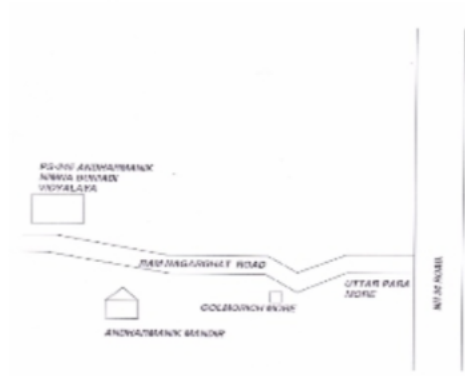

Nazri Naksha