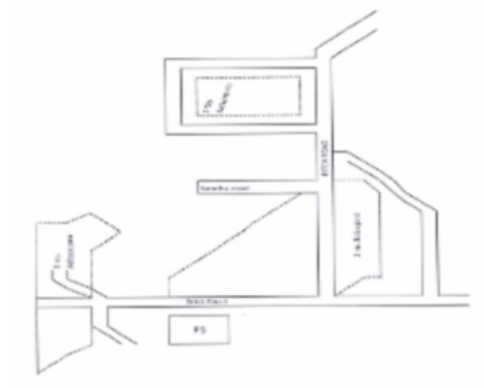

নির্বাচক নিবন্ধন আধিকারিকের স্বাক্ষর

Nazri Naksha

Google Map View

Polling Station Building Front View

Polling Station Front View

Cad View

Key MAP View

1	SAF2023844	নাম : তানজিলা খাতুন পিতার নাম: নওসাদ সেখ বাড়ির নং : n0250 বয়স : 33 লিঙ্গ : মহিলা	ফটো উপলব্ধ	2	SAF2062198	নাম : দেবরাজ আলি পিতার নাম: কাজেম আলি বাড়ির নং : n0262 বয়স : 29 লিঙ্গ : পুরুষ	ফটো উপলব্ধ	3	WB/10/065/528114	নাম : মহাভারত মণ্ডল পিতার নাম: দুখিরাম মণ্ডল বাড়ির নং : n0052 বয়স : 59 লিঙ্গ : পুরুষ	ফটো উপলব্ধ
4	LQR2502789	নাম : প্রতিমা মণ্ডল স্বামীর নাম: মহাভারত মণ্ডল বাড়ির নং : n0052 বয়স : 49 লিঙ্গ : মহিলা	ফটো উপলব্ধ	5	WB/10/065/528116	নাম : প্রবীর মণ্ডল পিতার নাম: দুখিরাম মণ্ডল বাড়ির নং : n0052 বয়স : 53 লিঙ্গ : পুরুষ	ফটো উপলব্ধ	6	LQR2855849	নাম : সোনালী মণ্ডল স্বামীর নাম: বিধান মণ্ডল বাড়ির নং : n0052 বয়স : 50 লিঙ্গ : মহিলা	ফটো উপলব্ধ
7	SAF2168615	নাম : সিদ্ধার্থ মন্ডল পিতার নাম: মহাভারত মন্ডল বাড়ির নং : এন০০৫২ বয়স : 25 লিঙ্গ : পুরুষ	ফটো উপলব্ধ	8	SAF2521466	নাম : মন্ডল উর্বশী স্বামীর নাম: দুখিরাম মন্ডল বাড়ির নং : n0052 বয়স : 79 লিঙ্গ : মহিলা	ফটো উপলব্ধ	9	LQR2855856	নাম : মিতু মণ্ডল স্বামীর নাম: প্রবীর মণ্ডল বাড়ির নং : n0052 বয়স : 50 লিঙ্গ : মহিলা	ফটো উপলব্ধ
10	LQR2502813	নাম : অশোক মন্ডল পিতার নাম: দুঃখীরাম মণ্ডল বাড়ির নং : n0052 বয়স : 44 লিঙ্গ : পুরুষ	ফটো উপলব্ধ	11	SAF2637346	নাম : আদিত্য মন্ডল পিতার নাম: মহাভারত মন্ডল বাড়ির নং : এন0052 বয়স : 24 লিঙ্গ : পুরুষ	ফটো উপলব্ধ	12	SAF3027760	নাম : রাধী মন্ডল পিতার নাম: প্রবীর মন্ডল বাড়ির নং : এন0052 বয়স : 20 লিঙ্গ : মহিলা	ফটো উপলব্ধ
13	WB/10/065/528001	নাম : মনসা কর্মকার পিতার নাম: ক্ষুদিরাম কর্মকার বাড়ির নং : n0018 বয়স : 54 লিঙ্গ : পুরুষ	ফটো উপলব্ধ	14	SAF1456516	নাম : রবীন কর্মকার পিতার নাম: মনসা কর্মকার বাড়ির নং : এন0018 বয়স : 32 লিঙ্গ : পুরুষ	ফটো উপলব্ধ	15	LQR2859270	নাম : যাদব কোনাই পিতার নাম: পথকড়া কোনাই বাড়ির নং : n0055 বয়স : 45 লিঙ্গ : পুরুষ	ফটো উপলব্ধ
16	SAF2055994	নাম : সৌমিত্র কোনাই পিতার নাম: জগন্নাথ কোনাই বাড়ির নং : 0173 বয়স : 27 লিঙ্গ : পুরুষ	ফটো উপলব্ধ	17	LQR2859304	নাম : আদরী কোনাই স্বামীর নাম: যাদব কোনাই বাড়ির নং : n0279 বয়স : 42 লিঙ্গ : মহিলা	ফটো উপলব্ধ	18	SAF2701225	নাম : মল্লিকা কোনাই হালদার স্বামীর নাম: ইন্দ্রজিৎ হালদার বাড়ির নং : এন0096 বয়স : 24 লিঙ্গ : মহিলা	ফটো উপলব্ধ
19	SAF2637502	নাম : কাবীরা খাতুন স্বামীর নাম: মোহঃ রবিউল সেখ বাড়ির নং : N0150 বয়স : 26 লিঙ্গ : মহিলা	ফটো উপলব্ধ	20	SAF2168987	নাম : সিরিনা খাতুন স্বামীর নাম: জৈনুদ্দিন সেখ বাড়ির নং : এন0114 বয়স : 27 লিঙ্গ : মহিলা	ফটো উপলব্ধ	21	SAF2882926	নাম : মৌসুমী ঘোষ পিতার নাম: রতন ঘোষ বাড়ির নং : এন0110 বয়স : 21 লিঙ্গ : মহিলা	ফটো উপলব্ধ
22	SAF2062214	নাম : জুলিয়াস পারভিন পিতার নাম: আলহামদো সেখ বাড়ির নং : n0264 বয়স : 26 লিঙ্গ : মহিলা	ফটো উপলব্ধ	23	WB/10/065/528010	নাম : কৃষ্ণ চন্দ্র মণ্ডল পিতার নাম: ভূপতি মণ্ডল বাড়ির নং : n0003 বয়স : 62 লিঙ্গ : পুরুষ	ফটো উপলব্ধ	24	LQR3015609	নাম : দীনবন্ধু মণ্ডল পিতার নাম: কৃষ্ণ চন্দ্র মণ্ডল বাড়ির নং : n0003 বয়স : 38 লিঙ্গ : পুরুষ	ফটো উপলব্ধ
25	SAF1755636	নাম : সুপ্রিয়া মণ্ডল স্বামীর নাম: দীনবন্ধু মণ্ডল বাড়ির নং : n0003 বয়স : 30 লিঙ্গ : মহিলা	ফটো উপলব্ধ	26	WB/10/065/528011	নাম : আরতী মণ্ডল স্বামীর নাম: কৃষ্ণচন্দ্র মণ্ডল বাড়ির নং : n0003 বয়স : 59 লিঙ্গ : মহিলা	ফটো উপলব্ধ	27	SAF1613314	নাম : শ্রীমন্ত মন্ডল পিতার নাম: কৃষ্ণচন্দ্র মন্ডল বাড়ির নং : n0003 বয়স : 33 লিঙ্গ : পুরুষ	ফটো উপলব্ধ
28	WB/10/065/528005	নাম : গদাধর মণ্ডল পিতার নাম: ভূপতি মণ্ডল বাড়ির নং : n0001 বয়স : 86 লিঙ্গ : পুরুষ	ফটো উপলব্ধ	29	WB/10/065/528006	নাম : নির্মালা মণ্ডল স্বামীর নাম: গদাধর মণ্ডল বাড়ির নং : n0001 বয়স : 74 লিঙ্গ : মহিলা	ফটো উপলব্ধ	30	LQR1804731	নাম : ভরত মণ্ডল পিতার নাম: গদাধর মণ্ডল বাড়ির নং : n0001 বয়স : 49 লিঙ্গ : পুরুষ	ফটো উপলব্ধ