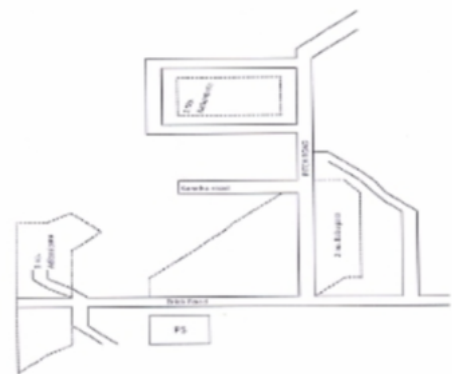

নির্বাচক নিবন্ধন আধিকারিকের স্বাক্ষর

Nazri Naksha

Google Map View

Polling Station Building Front View

Polling Station Front View

Cad View

Key MAP View

1	SAF2023844	নাম : তানজিলা খাতুন পিতার নাম: নওসাদ সেখ বাড়ির নং : n0250 বয়স : 33 লিঙ্গ : মহিলা	ফটো উপলব্ধ	2	SAF2062198	নাম : দেবরাজ আলি পিতার নাম: কাজেম আলি বাড়ির নং : n0262 বয়স : 29 লিঙ্গ : পুরুষ	ফটো উপলব্ধ	3	WB/10/065/528114	নাম : মহাভারত মণ্ডল পিতার নাম: দুখিরাম মণ্ডল বাড়ির নং : n0052 বয়স : 59 লিঙ্গ : পুরুষ	ফটো উপলব্ধ
4	LQR2502789	নাম : প্রতিমা মণ্ডল স্বামীর নাম: মহাভারত মণ্ডল বাড়ির নং : n0052 বয়স : 49 লিঙ্গ : মহিলা	ফটো উপলব্ধ	5	WB/10/065/528116	নাম : প্রবীর মণ্ডল পিতার নাম: দুখিরাম মণ্ডল বাড়ির নং : n0052 বয়স : 53 লিঙ্গ : পুরুষ	ফটো উপলব্ধ	6	LQR2855849	নাম : সোনালী মণ্ডল স্বামীর নাম: বিধান মণ্ডল বাড়ির নং : n0052 বয়স : 50 লিঙ্গ : মহিলা	ফটো উপলব্ধ
7	SAF2168615	নাম : সিদ্ধার্থ মন্ডল পিতার নাম: মহাভারত মন্ডল বাড়ির নং : এন০০৫২ বয়স : 25 লিঙ্গ : পুরুষ	ফটো উপলব্ধ	8	SAF2521466	নাম : মন্ডল উর্বশী স্বামীর নাম: দুখিরাম মন্ডল বাড়ির নং : n0052 বয়স : 79 লিঙ্গ : মহিলা	ফটো উপলব্ধ	9	LQR2855856	নাম : মিতু মণ্ডল স্বামীর নাম: প্রবীর মণ্ডল বাড়ির নং : n0052 বয়স : 50 লিঙ্গ : মহিলা	ফটো উপলব্ধ
10	LQR2502813	নাম : অশোক মন্ডল পিতার নাম: দুঃখীরাম মণ্ডল বাড়ির নং : n0052 বয়স : 44 লিঙ্গ : পুরুষ	ফটো উপলব্ধ	11	SAF2637346	নাম : আদিত্য মন্ডল পিতার নাম: মহাভারত মন্ডল বাড়ির নং : এন0052 বয়স : 24 লিঙ্গ : পুরুষ	ফটো উপলব্ধ	12	SAF3027760	নাম : রাধী মন্ডল পিতার নাম: প্রবীর মন্ডল বাড়ির নং : এন0052 বয়স : 20 লিঙ্গ : মহিলা	ফটো উপলব্ধ
13	WB/10/065/528001	নাম : মনসা কর্মকার পিতার নাম: ক্ষুদিরাম কর্মকার বাড়ির নং : n0018 বয়স : 54 লিঙ্গ : পুরুষ	ফটো উপলব্ধ	14	SAF1456516	নাম : রবীন কর্মকার পিতার নাম: মনসা কর্মকার বাড়ির নং : এন0018 বয়স : 32 লিঙ্গ : পুরুষ	ফটো উপলব্ধ	15	LQR2859270	নাম : যাদব কোনাই পিতার নাম: পথকড়া কোনাই বাড়ির নং : n0055 বয়স : 45 লিঙ্গ : পুরুষ	ফটো উপলব্ধ
16	SAF2055994	নাম : সৌমিত্র কোনাই পিতার নাম: জগন্নাথ কোনাই বাড়ির নং : 0173 বয়স : 27 লিঙ্গ : পুরুষ	ফটো উপলব্ধ	17	LQR2859304	নাম : আদরী কোনাই স্বামীর নাম: যাদব কোনাই বাড়ির নং : n0279 বয়স : 42 লিঙ্গ : মহিলা	ফটো উপলব্ধ	18	SAF2701225	নাম : মল্লিকা কোনাই হালদার স্বামীর নাম: ইন্দ্রজিৎ হালদার বাড়ির নং : এন0096 বয়স : 24 লিঙ্গ : মহিলা	ফটো উপলব্ধ
19	SAF2637502	নাম : কাবীরা খাতুন স্বামীর নাম: মোহঃ রবিউল সেখ বাড়ির নং : N0150 বয়স : 26 লিঙ্গ : মহিলা	ফটো উপলব্ধ	20	SAF2168987	নাম : সিরিনা খাতুন স্বামীর নাম: জৈনুদ্দিন সেখ বাড়ির নং : এন0114 বয়স : 27 লিঙ্গ : মহিলা	ফটো উপলব্ধ	21	SAF2882926	নাম : মৌসুমী ঘোষ পিতার নাম: রতন ঘোষ বাড়ির নং : এন0110 বয়স : 21 লিঙ্গ : মহিলা	ফটো উপলব্ধ
22	SAF2062214	নাম : জুলিয়াস পারভিন পিতার নাম: আলহামদো সেখ বাড়ির নং : n0264 বয়স : 26 লিঙ্গ : মহিলা	ফটো উপলব্ধ	23	WB/10/065/528010	নাম : কৃষ্ণ চন্দ্র মণ্ডল পিতার নাম: ভূপতি মণ্ডল বাড়ির নং : n0003 বয়স : 62 লিঙ্গ : পুরুষ	ফটো উপলব্ধ	24	LQR3015609	নাম : দীনবন্ধু মণ্ডল পিতার নাম: কৃষ্ণ চন্দ্র মণ্ডল বাড়ির নং : n0003 বয়স : 38 লিঙ্গ : পুরুষ	ফটো উপলব্ধ
25	SAF1755636	নাম : সুপ্রিয়া মণ্ডল স্বামীর নাম: দীনবন্ধু মণ্ডল বাড়ির নং : n0003 বয়স : 30 লিঙ্গ : মহিলা	ফটো উপলব্ধ	26	WB/10/065/528011	নাম : আরতী মণ্ডল স্বামীর নাম: কৃষ্ণচন্দ্র মণ্ডল বাড়ির নং : n0003 বয়স : 59 লিঙ্গ : মহিলা	ফটো উপলব্ধ	27	SAF1613314	নাম : শ্রীমন্ত মন্ডল পিতার নাম: কৃষ্ণচন্দ্র মন্ডল বাড়ির নং : n0003 বয়স : 33 লিঙ্গ : পুরুষ	ফটো উপলব্ধ
28	WB/10/065/528005	নাম : গদাধর মণ্ডল পিতার নাম: ভূপতি মণ্ডল বাড়ির নং : n0001 বয়স : 86 লিঙ্গ : পুরুষ	ফটো উপলব্ধ	29	WB/10/065/528006	নাম : নির্মালা মণ্ডল স্বামীর নাম: গদাধর মণ্ডল বাড়ির নং : n0001 বয়স : 74 লিঙ্গ : মহিলা	ফটো উপলব্ধ	30	LQR1804731	নাম : ভরত মণ্ডল পিতার নাম: গদাধর মণ্ডল বাড়ির নং : n0001 বয়স : 49 লিঙ্গ : পুরুষ	ফটো উপলব্ধ