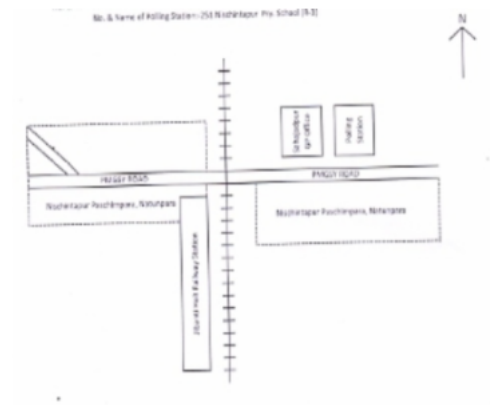

নির্বাচক নিবন্ধন আধিকারিকের স্বাক্ষর

Nazri Naksha

Google Map View

Polling Station Building Front View

Polling Station Front View

Cad View

Key MAP View

1 নাম : ফইজুল্লা পিতার নাম: বাইতুল্লা বাড়ির নং : n0105 বয়স : 69 লিঙ্গ : পুরুষ	WB/10/065/495298	ফটো উপলব্ধ	2 নাম : হজেমা বিবি স্বামীর নাম: ফইজুল্লা বাড়ির নং : n0105 বয়স : 64 লিঙ্গ : মহিলা	WB/10/065/495299	ফটো উপলব্ধ	3 নাম : আজিম সেখ পিতার নাম: নুরইসলাম সেখ বাড়ির নং : n0006 বয়স : 31 লিঙ্গ : পুরুষ	SAF1615053	ফটো উপলব্ধ
4 নাম : মোঃ আমির হামজা সেখ পিতার নাম: আলারুদ্দিন সেখ বাড়ির নং : n0008 বয়স : 48 লিঙ্গ : পুরুষ	WB/10/065/495429	ফটো উপলব্ধ	5 নাম : মাফরোজা বিবি স্বামীর নাম: আমির হামজা সেখ বাড়ির নং : n0008 বয়স : 40 লিঙ্গ : মহিলা	LQR3015898	ফটো উপলব্ধ	6 নাম : সেখ ইসরাফিল পিতার নাম: সৈয়ব বাড়ির নং : n0009 বয়স : 61 লিঙ্গ : পুরুষ	WB/10/065/495437	ফটো উপলব্ধ
7 নাম : জরিনাবিবি স্বামীর নাম: বদরুদ্দোজা আলি বাড়ির নং : n0015 বয়স : 60 লিঙ্গ : মহিলা	WB/10/065/495157	ফটো উপলব্ধ	8 নাম : সেখ নুরইসলাম পিতার নাম: ফরিদ বাড়ির নং : n0006 বয়স : 56 লিঙ্গ : পুরুষ	LQR1804939	ফটো উপলব্ধ	9 নাম : ফিনা বিবি স্বামীর নাম: নুরইসলাম বাড়ির নং : n0006 বয়স : 53 লিঙ্গ : মহিলা	LQR1804897	ফটো উপলব্ধ
10 নাম : সারজিনা বিবি স্বামীর নাম: আজিম সেখ বাড়ির নং : n0006 বয়স : 32 লিঙ্গ : মহিলা	SAF1614882	ফটো উপলব্ধ	11 নাম : সেখ খোদারাখা পিতার নাম: নুরমান বাড়ির নং : n0122 বয়স : 68 লিঙ্গ : পুরুষ	LQR1806835	ফটো উপলব্ধ	12 নাম : লালবানু স্বামীর নাম: খোদারাখা বাড়ির নং : n0122 বয়স : 63 লিঙ্গ : মহিলা	WB/10/065/495258	ফটো উপলব্ধ
13 নাম : সেখ মানোয়ার পিতার নাম: নুরমান বাড়ির নং : n0123 বয়স : 73 লিঙ্গ : পুরুষ	SAF3031978	ফটো উপলব্ধ	14 নাম : মহঃ আলামিন সেখ পিতার নাম: মানোয়ার সেখ বাড়ির নং : n0123 বয়স : 29 লিঙ্গ : পুরুষ	SAF1856004	ফটো উপলব্ধ	15 নাম : আমেনা স্বামীর নাম: ওহাব বাড়ির নং : n0108 বয়স : 85 লিঙ্গ : মহিলা	WB/10/065/495316	ফটো উপলব্ধ
16 নাম : বাসিরন স্বামীর নাম: সাফুরী বাড়ির নং : n0032 বয়স : 71 লিঙ্গ : মহিলা	WB/10/065/495388	ফটো উপলব্ধ	17 নাম : সাইরাবানু বিবি স্বামীর নাম: মোঃ মিনারুল সেখ বাড়ির নং : এন0003 বয়স : 34 লিঙ্গ : মহিলা	SAF1266139	ফটো উপলব্ধ	18 নাম : জিনারুল সেখ পিতার নাম: একরাম সেখ বাড়ির নং : n0003 বয়স : 31 লিঙ্গ : পুরুষ	SAF1756410	ফটো উপলব্ধ
19 নাম : আকসারুল সেখ পিতার নাম: একরাম সেখ বাড়ির নং : n0003 বয়স : 36 লিঙ্গ : পুরুষ	LQR3287711	ফটো উপলব্ধ	20 নাম : মঃগো মিনারুল সেখ পিতার নাম: মঃগো একরাম সেখ বাড়ির নং : n0003 বয়স : 41 লিঙ্গ : পুরুষ	LQR2604692	ফটো উপলব্ধ	21 নাম : জুলমা বিবি স্বামীর নাম: একরাম বাড়ির নং : n0003 বয়স : 59 লিঙ্গ : মহিলা	LQR2478014	ফটো উপলব্ধ
22 নাম : তাজেরুফুল বিবি স্বামীর নাম: রেজাউল সেখ বাড়ির নং : n0119 বয়স : 35 লিঙ্গ : মহিলা	SAF1265982	ফটো উপলব্ধ	23 নাম : সাদ সালিম সেখ পিতার নাম: সাইফুদ্দিন সেখ বাড়ির নং : n0032 বয়স : 35 লিঙ্গ : পুরুষ	SAF1265784	ফটো উপলব্ধ	24 নাম : আসরাফুল সেখ পিতার নাম: একরাম আলম বাড়ির নং : n0040 বয়স : 40 লিঙ্গ : পুরুষ	SAF1006030	ফটো উপলব্ধ
25 নাম : সামিমা বিবি স্বামীর নাম: আসরাফুল সেখ বাড়ির নং : n0040 বয়স : 31 লিঙ্গ : মহিলা	SAF1614643	ফটো উপলব্ধ	26 নাম : মতি বেগম স্বামীর নাম: গোলাম নবি বাড়ির নং : n0049 বয়স : 59 লিঙ্গ : মহিলা	WB/10/065/282451	ফটো উপলব্ধ	27 নাম : মুনফা স্বামীর নাম: সৈয়দ বাড়ির নং : n0062 বয়স : 78 লিঙ্গ : মহিলা	LQR3147212	ফটো উপলব্ধ
28 নাম : ফিরোজা বিবি স্বামীর নাম: শুকচাঁদ সেখ বাড়ির নং : n0062 বয়স : 38 লিঙ্গ : মহিলা	SAF1614726	ফটো উপলব্ধ	29 নাম : মুরশালিম পিতার নাম: মজিদ সেখ বাড়ির নং : n0063 বয়স : 57 লিঙ্গ : পুরুষ	LQR2478360	ফটো উপলব্ধ	30 নাম : আনজীরা স্বামীর নাম: মুরশালিম বাড়ির নং : n0063 বয়স : 53 লিঙ্গ : মহিলা	WB/10/065/495285	ফটো উপলব্ধ