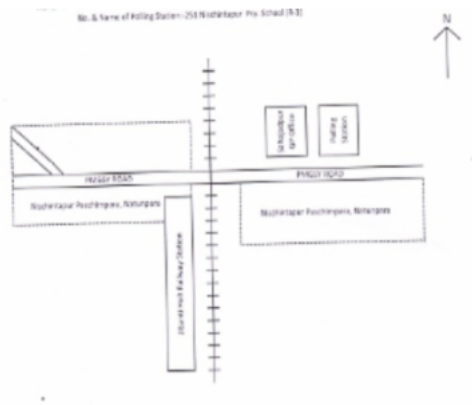

নির্বাচক নিবন্ধন আধিকারিকের স্বাক্ষর

Nazri Naksha

Google Map View

Polling Station Building Front View

Polling Station Front View

Cad View

Key MAP View

1 নাম : ফইজুল্লা পিতার নাম: বাইতুল্লা বাড়ির নং : n0105 বয়স : 69 লিঙ্গ : পুরুষ	WB/10/065/495298	ফটো উপলব্ধ	2 নাম : হজেমা বিবি স্বামীর নাম: ফইজুল্লা বাড়ির নং : n0105 বয়স : 64 লিঙ্গ : মহিলা	WB/10/065/495299	ফটো উপলব্ধ	3 নাম : আজিম সেখ পিতার নাম: নুরইসলাম সেখ বাড়ির নং : n0006 বয়স : 31 লিঙ্গ : পুরুষ	SAF1615053	ফটো উপলব্ধ
4 নাম : মোঃ আমির হামজা সেখ পিতার নাম: আলারুদ্দিন সেখ বাড়ির নং : n0008 বয়স : 48 লিঙ্গ : পুরুষ	WB/10/065/495429	ফটো উপলব্ধ	5 নাম : মাফরোজা বিবি স্বামীর নাম: আমির হামজা সেখ বাড়ির নং : n0008 বয়স : 40 লিঙ্গ : মহিলা	LQR3015898	ফটো উপলব্ধ	6 নাম : সেখ ইসরাফিল পিতার নাম: সৈয়ব বাড়ির নং : n0009 বয়স : 61 লিঙ্গ : পুরুষ	WB/10/065/495437	ফটো উপলব্ধ
7 নাম : জরিনাবিবি স্বামীর নাম: বদরুদ্দোজা আলি বাড়ির নং : n0015 বয়স : 60 লিঙ্গ : মহিলা	WB/10/065/495157	ফটো উপলব্ধ	8 নাম : সেখ নুরইসলাম পিতার নাম: ফরিদ বাড়ির নং : n0006 বয়স : 56 লিঙ্গ : পুরুষ	LQR1804939	ফটো উপলব্ধ	9 নাম : ফিনা বিবি স্বামীর নাম: নুরইসলাম বাড়ির নং : n0006 বয়স : 53 লিঙ্গ : মহিলা	LQR1804897	ফটো উপলব্ধ
10 নাম : সারজিনা বিবি স্বামীর নাম: আজিম সেখ বাড়ির নং : n0006 বয়স : 32 লিঙ্গ : মহিলা	SAF1614882	ফটো উপলব্ধ	11 নাম : সেখ খোদারাখা পিতার নাম: নুরমান বাড়ির নং : n0122 বয়স : 68 লিঙ্গ : পুরুষ	LQR1806835	ফটো উপলব্ধ	12 নাম : লালবানু স্বামীর নাম: খোদারাখা বাড়ির নং : n0122 বয়স : 63 লিঙ্গ : মহিলা	WB/10/065/495258	ফটো উপলব্ধ
13 নাম : সেখ মানোয়ার পিতার নাম: নুরমান বাড়ির নং : n0123 বয়স : 73 লিঙ্গ : পুরুষ	SAF3031978	ফটো উপলব্ধ	14 নাম : মহঃ আলামিন সেখ পিতার নাম: মানোয়ার সেখ বাড়ির নং : n0123 বয়স : 29 লিঙ্গ : পুরুষ	SAF1856004	ফটো উপলব্ধ	15 নাম : আমেনা স্বামীর নাম: ওহাব বাড়ির নং : n0108 বয়স : 85 লিঙ্গ : মহিলা	WB/10/065/495316	ফটো উপলব্ধ
16 নাম : বাসিরন স্বামীর নাম: সাফুরী বাড়ির নং : n0032 বয়স : 71 লিঙ্গ : মহিলা	WB/10/065/495388	ফটো উপলব্ধ	17 নাম : সাইরাবানু বিবি স্বামীর নাম: মোঃ মিনারুল সেখ বাড়ির নং : এন0003 বয়স : 34 লিঙ্গ : মহিলা	SAF1266139	ফটো উপলব্ধ	18 নাম : জিনারুল সেখ পিতার নাম: একরাম সেখ বাড়ির নং : n0003 বয়স : 31 লিঙ্গ : পুরুষ	SAF1756410	ফটো উপলব্ধ
19 নাম : আকসারুল সেখ পিতার নাম: একরাম সেখ বাড়ির নং : n0003 বয়স : 36 লিঙ্গ : পুরুষ	LQR3287711	ফটো উপলব্ধ	20 নাম : মঃগো মিনারুল সেখ পিতার নাম: মঃগো একরাম সেখ বাড়ির নং : n0003 বয়স : 41 লিঙ্গ : পুরুষ	LQR2604692	ফটো উপলব্ধ	21 নাম : জুলমা বিবি স্বামীর নাম: একরাম বাড়ির নং : n0003 বয়স : 59 লিঙ্গ : মহিলা	LQR2478014	ফটো উপলব্ধ
22 নাম : তাজেরুফুল বিবি স্বামীর নাম: রেজাউল সেখ বাড়ির নং : n0119 বয়স : 35 লিঙ্গ : মহিলা	SAF1265982	ফটো উপলব্ধ	23 নাম : সাদ সালিম সেখ পিতার নাম: সাইফুদ্দিন সেখ বাড়ির নং : n0032 বয়স : 35 লিঙ্গ : পুরুষ	SAF1265784	ফটো উপলব্ধ	24 নাম : আসরাফুল সেখ পিতার নাম: একরাম আলম বাড়ির নং : n0040 বয়স : 40 লিঙ্গ : পুরুষ	SAF1006030	ফটো উপলব্ধ
25 নাম : সামিমা বিবি স্বামীর নাম: আসরাফুল সেখ বাড়ির নং : n0040 বয়স : 31 লিঙ্গ : মহিলা	SAF1614643	ফটো উপলব্ধ	26 নাম : মতি বেগম স্বামীর নাম: গোলাম নবি বাড়ির নং : n0049 বয়স : 59 লিঙ্গ : মহিলা	WB/10/065/282451	ফটো উপলব্ধ	27 নাম : মুনফা স্বামীর নাম: সৈয়দ বাড়ির নং : n0062 বয়স : 78 লিঙ্গ : মহিলা	LQR3147212	ফটো উপলব্ধ
28 নাম : ফিরোজা বিবি স্বামীর নাম: শুকচাঁদ সেখ বাড়ির নং : n0062 বয়স : 38 লিঙ্গ : মহিলা	SAF1614726	ফটো উপলব্ধ	29 নাম : মুরশালিম পিতার নাম: মজিদ সেখ বাড়ির নং : n0063 বয়স : 57 লিঙ্গ : পুরুষ	LQR2478360	ফটো উপলব্ধ	30 নাম : আনজীরা স্বামীর নাম: মুরশালিম বাড়ির নং : n0063 বয়স : 53 লিঙ্গ : মহিলা	WB/10/065/495285	ফটো উপলব্ধ