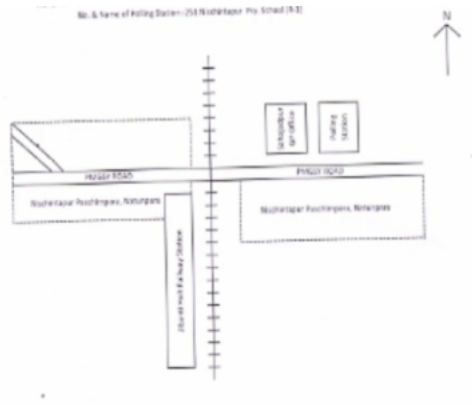

Nazri Naksha