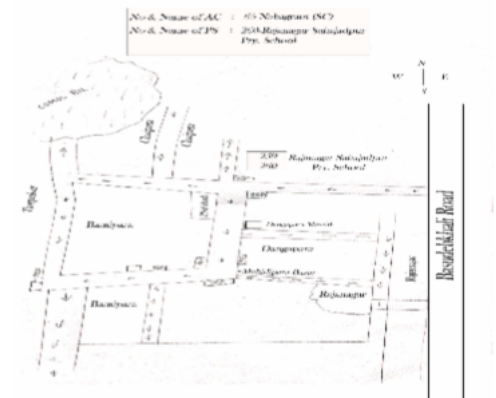

নির্বাচক নিবন্ধন আধিকারিকের স্বাক্ষর

Nazri Naksha

Google Map View

Polling Station Building Front View

Polling Station Front View

Cad View

Key MAP View

1 নাম : সেবক মন্ডল পিতার নাম: সুনীল মন্ডল বাড়ির নং : এন0025 বয়স : 22 লিঙ্গ : পুরুষ	SAF2885028 ফটো উপলব্ধ	2 নাম : শ্যামল মন্ডল পিতার নাম: সুরেন মন্ডল বাড়ির নং : N0013 বয়স : 24 লিঙ্গ : পুরুষ	SAF2617082 ফটো উপলব্ধ	3 নাম : সান্তানা মন্ডল স্বামীর নাম: অমৃত মন্ডল বাড়ির নং : N0008 বয়স : 30 লিঙ্গ : মহিলা	SAF2616928 ফটো উপলব্ধ
4 নাম : কাঞ্চন মণ্ডল পিতার নাম: গোপাল মণ্ডল বাড়ির নং : n0034 বয়স : 65 লিঙ্গ : পুরুষ	LQR3148475 ফটো উপলব্ধ	5 নাম : খোকন মণ্ডল পিতার নাম: কাঞ্চন মণ্ডল বাড়ির নং : n0034 বয়স : 36 লিঙ্গ : পুরুষ	SAF1459486 ফটো উপলব্ধ	6 নাম : কানন মন্ডল স্বামীর নাম: কাঞ্চন মন্ডল বাড়ির নং : n0034 বয়স : 61 লিঙ্গ : মহিলা	SAF2865582 ফটো উপলব্ধ
7 নাম : জীতেন মন্ডল পিতার নাম: কাঞ্চন মন্ডল বাড়ির নং : n0034 বয়স : 35 লিঙ্গ : পুরুষ	SAF1618339 ফটো উপলব্ধ	8 নাম : শ্রীদেবী মন্ডল স্বামীর নাম: জীতেন মন্ডল বাড়ির নং : n0034 বয়স : 33 লিঙ্গ : মহিলা	SAF1618347 ফটো উপলব্ধ	9 নাম : নিপেন মন্ডল পিতার নাম: কাঞ্চন মন্ডল বাড়ির নং : n0034 বয়স : 33 লিঙ্গ : পুরুষ	SAF1618156 ফটো উপলব্ধ
10 নাম : গীতা মণ্ডল স্বামীর নাম: অশোক মণ্ডল বাড়ির নং : n0034 বয়স : 37 লিঙ্গ : মহিলা	SAF1028406 ফটো উপলব্ধ	11 নাম : মঙ্গলী মণ্ডল স্বামীর নাম: সনাতন মণ্ডল বাড়ির নং : n0028 বয়স : 34 লিঙ্গ : মহিলা	SAF1962448 ফটো উপলব্ধ	12 নাম : রাধা মন্ডল স্বামীর নাম: খোকন মন্ডল বাড়ির নং : n0034 বয়স : 31 লিঙ্গ : মহিলা	SAF1948983 ফটো উপলব্ধ
13 নাম : প্রদীপ মন্ডল পিতার নাম: দশরথ মন্ডল বাড়ির নং : n0017 বয়স : 30 লিঙ্গ : পুরুষ	SAF1949031 ফটো উপলব্ধ	14 নাম : প্রসেনজিৎ মন্ডল পিতার নাম: দারাসিং মন্ডল বাড়ির নং : n0006 বয়স : 29 লিঙ্গ : পুরুষ	SAF1949049 ফটো উপলব্ধ	15 নাম : মল্লিকা মন্ডল স্বামীর নাম: মিলন মন্ডল বাড়ির নং : এন০০২৩ বয়স : 31 লিঙ্গ : মহিলা	SAF2162998 ফটো উপলব্ধ
16 নাম : মমতা মন্ডল স্বামীর নাম: জগন্নাথ মন্ডল বাড়ির নং : এন০০১৭ বয়স : 39 লিঙ্গ : মহিলা	SAF2163145 ফটো উপলব্ধ	17 নাম : ফুলকলি রায় পিতার নাম: কার্তিক রায় বাড়ির নং : এন0217 বয়স : 31 লিঙ্গ : মহিলা	NJH1607183 ফটো উপলব্ধ	18 নাম : সুচিত্রা মন্ডল স্বামীর নাম: হারাধন মন্ডল বাড়ির নং : এন0025 বয়স : 25 লিঙ্গ : মহিলা	SAF2163491 ফটো উপলব্ধ
19 নাম : নয়ন মন্ডল পিতার নাম: পূর্ণ মন্ডল বাড়ির নং : এন008 বয়স : 25 লিঙ্গ : পুরুষ	SAF2162410 ফটো উপলব্ধ	20 নাম : বসুমতী মন্ডল স্বামীর নাম: ভজন মন্ডল বাড়ির নং : n0005 বয়স : 66 লিঙ্গ : মহিলা	WB/10/065/513002 ফটো উপলব্ধ	21 নাম : বাবলু মণ্ডল পিতার নাম: ভঞ্জন মণ্ডল বাড়ির নং : n0005 বয়স : 39 লিঙ্গ : পুরুষ	LQR2867620 ফটো উপলব্ধ
22 নাম : নবনিতা মন্ডল স্বামীর নাম: বাবলু মন্ডল বাড়ির নং : n0005 বয়স : 36 লিঙ্গ : মহিলা	SAF1096973 ফটো উপলব্ধ	23 নাম : দিলীপ মণ্ডল পিতার নাম: ভপতি মণ্ডল বাড়ির নং : n0007 বয়স : 60 লিঙ্গ : পুরুষ	LQR2865699 ফটো উপলব্ধ	24 নাম : মহাবীর মণ্ডল পিতার নাম: দিলীপ মণ্ডল বাড়ির নং : n0007 বয়স : 29 লিঙ্গ : পুরুষ	SAF1857515 ফটো উপলব্ধ
25 নাম : প্রবীর মন্ডল পিতার নাম: দিলীপ মন্ডল বাড়ির নং : n0007 বয়স : 31 লিঙ্গ : পুরুষ	SAF1618453 ফটো উপলব্ধ	26 নাম : নরেন মণ্ডল পিতার নাম: সাধু মণ্ডল বাড়ির নং : n0008 বয়স : 67 লিঙ্গ : পুরুষ	LQR1821412 ফটো উপলব্ধ	27 নাম : জিতেন মণ্ডল স্বামীর নাম: নরেন মণ্ডল বাড়ির নং : n0008 বয়স : 61 লিঙ্গ : মহিলা	WB/10/065/513020 ফটো উপলব্ধ
28 নাম : লালু মণ্ডল পিতার নাম: সাধু মণ্ডল বাড়ির নং : n0008 বয়স : 55 লিঙ্গ : পুরুষ	WB/10/065/513019 ফটো উপলব্ধ	29 নাম : পূর্ণ মন্ডল পিতার নাম: ভাদু মন্ডল বাড়ির নং : n0008 বয়স : 58 লিঙ্গ : পুরুষ	WB/10/065/513076 ফটো উপলব্ধ	30 নাম : দয়া মন্ডল স্বামীর নাম: পূর্ণ মন্ডল বাড়ির নং : n0008 বয়স : 51 লিঙ্গ : মহিলা	WB/10/065/513077 ফটো উপলব্ধ