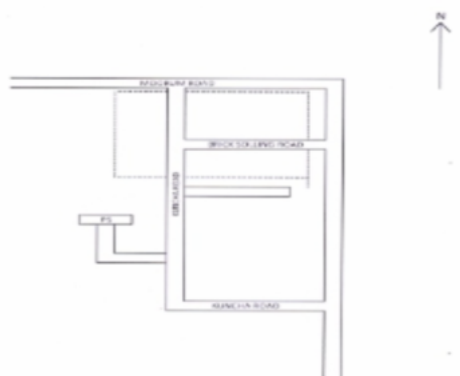

নির্বাচক নিবন্ধন আধিকারিকের স্বাক্ষর

Nazri Naksha

Google Map View

Polling Station Building Front View

Polling Station Front View

Cad View

Key MAP View

1 নাম : সৈরবা বিবি স্বামীর নাম: সাফাতুল্লা সেখ বাড়ির নং : n0107 বয়স : 73 লিঙ্গ : মহিলা	WB/10/065/516385	ফটো উপলব্ধ	2 নাম : আলমগীর সেখ পিতার নাম: সাফাতুল্লা সেখ বাড়ির নং : n0107 বয়স : 54 লিঙ্গ : পুরুষ	WB/10/065/516386	ফটো উপলব্ধ	3 নাম : রোকিয়া বিবি পিতার নাম: আলমগীর সেখ বাড়ির নং : n0107 বয়স : 49 লিঙ্গ : মহিলা	WB/10/065/516387	ফটো উপলব্ধ
4 নাম : সবুরা বেওয়া পিতার নাম: সুলতান সেখ বাড়ির নং : n0084 বয়স : 65 লিঙ্গ : পুরুষ	WB/10/065/516331	ফটো উপলব্ধ	5 নাম : মাজেদাবিবি স্বামীর নাম: বুলমাজন সেখ বাড়ির নং : n0088 বয়স : 68 লিঙ্গ : মহিলা	WB/10/065/516337	ফটো উপলব্ধ	6 নাম : নুরাব আলী পিতার নাম: বুলমাজন সেখ বাড়ির নং : n0088 বয়স : 46 লিঙ্গ : পুরুষ	LQR2868115	ফটো উপলব্ধ
7 নাম : সাগর সেখ পিতার নাম: বুলমাজন সেখ বাড়ির নং : n0088 বয়স : 43 লিঙ্গ : পুরুষ	LQR2868123	ফটো উপলব্ধ	8 নাম : সারিমা বিবি স্বামীর নাম: সাগর সেখ বাড়ির নং : n0088 বয়স : 32 লিঙ্গ : মহিলা	SAF1459858	ফটো উপলব্ধ	9 নাম : জাহানারা বেওয়া স্বামীর নাম: রাইহান সেখ বাড়ির নং : n0035 বয়স : 90 লিঙ্গ : মহিলা	WB/10/065/516127	ফটো উপলব্ধ
10 নাম : সাগরা বেওয়া স্বামীর নাম: আলহামদো সেখ বাড়ির নং : n0035 বয়স : 51 লিঙ্গ : মহিলা	SAF2785491	ফটো উপলব্ধ	11 নাম : আসরাফন বেওয়া স্বামীর নাম: আবুল হোসেন বাড়ির নং : n0038 বয়স : 93 লিঙ্গ : মহিলা	WB/10/065/516141	ফটো উপলব্ধ	12 নাম : আনারবানু বেওয়া স্বামীর নাম: আব্দুল আজিজ সেখ বাড়ির নং : n0038 বয়স : 70 লিঙ্গ : মহিলা	SAF2957058	ফটো উপলব্ধ
13 নাম : ইসরাফিল সেখ পিতার নাম: আব্দুল আজিজ বাড়ির নং : n0038 বয়স : 53 লিঙ্গ : পুরুষ	LQR1810696	ফটো উপলব্ধ	14 নাম : রোজিনা বিবি স্বামীর নাম: নিজামুদ্দিন সেখ বাড়ির নং : n0038 বয়স : 43 লিঙ্গ : মহিলা	SAF2785483	ফটো উপলব্ধ	15 নাম : আব্দুল আজিম পিতার নাম: আব্দুল আজিজ সেখ বাড়ির নং : n0038 বয়স : 37 লিঙ্গ : পুরুষ	SAF1099183	ফটো উপলব্ধ
16 নাম : কাবির বিবি স্বামীর নাম: আব্দুল আজিম বাড়ির নং : n0038 বয়স : 36 লিঙ্গ : মহিলা	SAF1271477	ফটো উপলব্ধ	17 নাম : মানদুজা বেওয়া স্বামীর নাম: জহীদুল সেখ বাড়ির নং : n0010 বয়স : 63 লিঙ্গ : মহিলা	LQR2868867	ফটো উপলব্ধ	18 নাম : সাদিকুল সেখ পিতার নাম: জহীদুল সেখ বাড়ির নং : n0010 বয়স : 37 লিঙ্গ : পুরুষ	SAF1034586	ফটো উপলব্ধ
19 নাম : ফুলকিরন বিবি স্বামীর নাম: সাদিকুল সেখ বাড়ির নং : n0010 বয়স : 29 লিঙ্গ : মহিলা	SAF1857960	ফটো উপলব্ধ	20 নাম : মোঃ এফরাজুল সেখ পিতার নাম: জহীদুল সেখ বাড়ির নং : n0010 বয়স : 37 লিঙ্গ : পুরুষ	SAF1759786	ফটো উপলব্ধ	21 নাম : জাকির হোসেন পিতার নাম: আলি হোসেন বাড়ির নং : n0021 বয়স : 49 লিঙ্গ : পুরুষ	SAF3020518	ফটো উপলব্ধ
22 নাম : সরিয়োটুললা মোল্লা পিতার নাম: জহুরুল্লা সেখ বাড়ির নং : n0021 বয়স : 35 লিঙ্গ : পুরুষ	SAF1270966	ফটো উপলব্ধ	23 নাম : সুরাতন বেওয়া স্বামীর নাম: জমের সেখ বাড়ির নং : n0026 বয়স : 88 লিঙ্গ : মহিলা	WB/10/065/516233	ফটো উপলব্ধ	24 নাম : আফাজুল সেখ পিতার নাম: জমের সেখ বাড়ির নং : n0026 বয়স : 37 লিঙ্গ : পুরুষ	LQR3290152	ফটো উপলব্ধ
25 নাম : ইয়ারমহম্মদ পিতার নাম: জেহেনাদার সেখ বাড়ির নং : n0033 বয়স : 56 লিঙ্গ : পুরুষ	WB/10/065/516122	ফটো উপলব্ধ	26 নাম : নাজমুনা বিবি স্বামীর নাম: ইয়ার মোহাম্মদ বাড়ির নং : n0033 বয়স : 53 লিঙ্গ : মহিলা	WB/10/065/516123	ফটো উপলব্ধ	27 নাম : সাইরুল হক পিতার নাম: ইয়ার মহম্মদ বাড়ির নং : n0033 বয়স : 35 লিঙ্গ : পুরুষ	SAF1270834	ফটো উপলব্ধ
28 নাম : ফুলসুরা বেওয়া স্বামীর নাম: মুরাদ আলি সেখ বাড়ির নং : n0036 বয়স : 93 লিঙ্গ : মহিলা	LQR2869527	ফটো উপলব্ধ	29 নাম : রমজান পিতার নাম: মুরাদ বাড়ির নং : n0036 বয়স : 54 লিঙ্গ : পুরুষ	LQR2869535	ফটো উপলব্ধ	30 নাম : আনসার পিতার নাম: মুরাদ বাড়ির নং : n0036 বয়স : 47 লিঙ্গ : পুরুষ	LQR2869584	ফটো উপলব্ধ