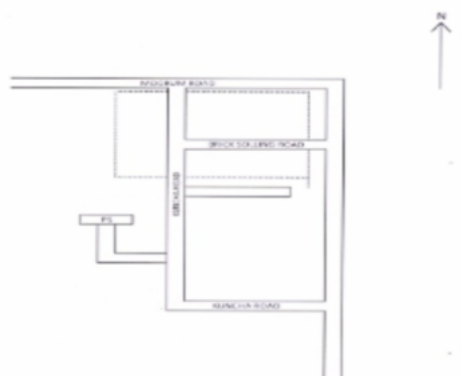

নির্বাচক নিবন্ধন আধিকারিকের স্বাক্ষর

Nazri Naksha

Google Map View

Polling Station Building Front View

Polling Station Front View

Cad View

Key MAP View

1 নাম : সৈরবা বিবি স্বামীর নাম: সাফাতুল্লা সেখ বাড়ির নং : n0107 বয়স : 73 লিঙ্গ : মহিলা	WB/10/065/516385	ফটো উপলব্ধ	2 নাম : আলমগীর সেখ পিতার নাম: সাফাতুল্লা সেখ বাড়ির নং : n0107 বয়স : 54 লিঙ্গ : পুরুষ	WB/10/065/516386	ফটো উপলব্ধ	3 নাম : রোকিয়া বিবি পিতার নাম: আলমগীর সেখ বাড়ির নং : n0107 বয়স : 49 লিঙ্গ : মহিলা	WB/10/065/516387	ফটো উপলব্ধ
4 নাম : সবুরা বেওয়া পিতার নাম: সুলতান সেখ বাড়ির নং : n0084 বয়স : 65 লিঙ্গ : পুরুষ	WB/10/065/516331	ফটো উপলব্ধ	5 নাম : মাজেদাবিবি স্বামীর নাম: বুলমাজন সেখ বাড়ির নং : n0088 বয়স : 68 লিঙ্গ : মহিলা	WB/10/065/516337	ফটো উপলব্ধ	6 নাম : নুরাব আলী পিতার নাম: বুলমাজন সেখ বাড়ির নং : n0088 বয়স : 46 লিঙ্গ : পুরুষ	LQR2868115	ফটো উপলব্ধ
7 নাম : সাগর সেখ পিতার নাম: বুলমাজন সেখ বাড়ির নং : n0088 বয়স : 43 লিঙ্গ : পুরুষ	LQR2868123	ফটো উপলব্ধ	8 নাম : সারিমা বিবি স্বামীর নাম: সাগর সেখ বাড়ির নং : n0088 বয়স : 32 লিঙ্গ : মহিলা	SAF1459858	ফটো উপলব্ধ	9 নাম : জাহানারা বেওয়া স্বামীর নাম: রাইহান সেখ বাড়ির নং : n0035 বয়স : 90 লিঙ্গ : মহিলা	WB/10/065/516127	ফটো উপলব্ধ
10 নাম : সাগরা বেওয়া স্বামীর নাম: আলহামদো সেখ বাড়ির নং : n0035 বয়স : 51 লিঙ্গ : মহিলা	SAF2785491	ফটো উপলব্ধ	11 নাম : আসরাফন বেওয়া স্বামীর নাম: আবুল হোসেন বাড়ির নং : n0038 বয়স : 93 লিঙ্গ : মহিলা	WB/10/065/516141	ফটো উপলব্ধ	12 নাম : আনারবানু বেওয়া স্বামীর নাম: আব্দুল আজিজ সেখ বাড়ির নং : n0038 বয়স : 70 লিঙ্গ : মহিলা	SAF2957058	ফটো উপলব্ধ
13 নাম : ইসরাফিল সেখ পিতার নাম: আব্দুল আজিজ বাড়ির নং : n0038 বয়স : 53 লিঙ্গ : পুরুষ	LQR1810696	ফটো উপলব্ধ	14 নাম : রোজিনা বিবি স্বামীর নাম: নিজামুদ্দিন সেখ বাড়ির নং : n0038 বয়স : 43 লিঙ্গ : মহিলা	SAF2785483	ফটো উপলব্ধ	15 নাম : আব্দুল আজিম পিতার নাম: আব্দুল আজিজ সেখ বাড়ির নং : n0038 বয়স : 37 লিঙ্গ : পুরুষ	SAF1099183	ফটো উপলব্ধ
16 নাম : কাবির বিবি স্বামীর নাম: আব্দুল আজিম বাড়ির নং : n0038 বয়স : 36 লিঙ্গ : মহিলা	SAF1271477	ফটো উপলব্ধ	17 নাম : মানদুজা বেওয়া স্বামীর নাম: জহীদুল সেখ বাড়ির নং : n0010 বয়স : 63 লিঙ্গ : মহিলা	LQR2868867	ফটো উপলব্ধ	18 নাম : সাদিকুল সেখ পিতার নাম: জহীদুল সেখ বাড়ির নং : n0010 বয়স : 37 লিঙ্গ : পুরুষ	SAF1034586	ফটো উপলব্ধ
19 নাম : ফুলকিরন বিবি স্বামীর নাম: সাদিকুল সেখ বাড়ির নং : n0010 বয়স : 29 লিঙ্গ : মহিলা	SAF1857960	ফটো উপলব্ধ	20 নাম : মোঃ এফরাজুল সেখ পিতার নাম: জহীদুল সেখ বাড়ির নং : n0010 বয়স : 37 লিঙ্গ : পুরুষ	SAF1759786	ফটো উপলব্ধ	21 নাম : জাকির হোসেন পিতার নাম: আলি হোসেন বাড়ির নং : n0021 বয়স : 49 লিঙ্গ : পুরুষ	SAF3020518	ফটো উপলব্ধ
22 নাম : সরিয়োটুললা মোল্লা পিতার নাম: জহুরুল্লা সেখ বাড়ির নং : n0021 বয়স : 35 লিঙ্গ : পুরুষ	SAF1270966	ফটো উপলব্ধ	23 নাম : সুরাতন বেওয়া স্বামীর নাম: জমের সেখ বাড়ির নং : n0026 বয়স : 88 লিঙ্গ : মহিলা	WB/10/065/516233	ফটো উপলব্ধ	24 নাম : আফাজুল সেখ পিতার নাম: জমের সেখ বাড়ির নং : n0026 বয়স : 37 লিঙ্গ : পুরুষ	LQR3290152	ফটো উপলব্ধ
25 নাম : ইয়ারমহম্মদ পিতার নাম: জেহেনাদার সেখ বাড়ির নং : n0033 বয়স : 56 লিঙ্গ : পুরুষ	WB/10/065/516122	ফটো উপলব্ধ	26 নাম : নাজমুনা বিবি স্বামীর নাম: ইয়ার মোহাম্মদ বাড়ির নং : n0033 বয়স : 53 লিঙ্গ : মহিলা	WB/10/065/516123	ফটো উপলব্ধ	27 নাম : সাইরুল হক পিতার নাম: ইয়ার মহম্মদ বাড়ির নং : n0033 বয়স : 35 লিঙ্গ : পুরুষ	SAF1270834	ফটো উপলব্ধ
28 নাম : ফুলসুরা বেওয়া স্বামীর নাম: মুরাদ আলি সেখ বাড়ির নং : n0036 বয়স : 93 লিঙ্গ : মহিলা	LQR2869527	ফটো উপলব্ধ	29 নাম : রমজান পিতার নাম: মুরাদ বাড়ির নং : n0036 বয়স : 54 লিঙ্গ : পুরুষ	LQR2869535	ফটো উপলব্ধ	30 নাম : আনসার পিতার নাম: মুরাদ বাড়ির নং : n0036 বয়স : 47 লিঙ্গ : পুরুষ	LQR2869584	ফটো উপলব্ধ