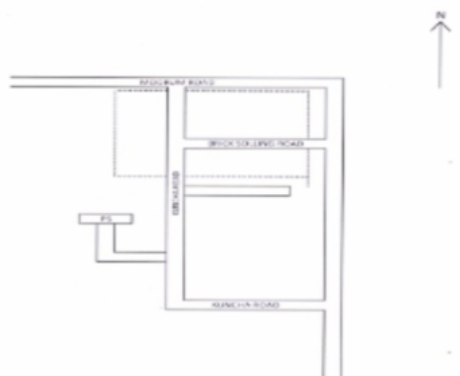

Nazri Naksha