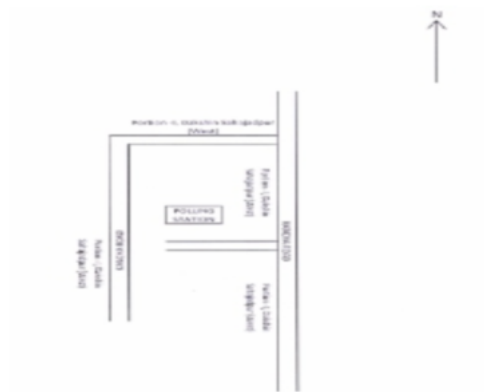

নির্বাচক নিবন্ধন আধিকারিকের স্বাক্ষর

Nazri Naksha

Google Map View

Polling Station Building Front View

Polling Station Front View

Cad View

Key MAP View

বিধানসভা নির্বাচনক্ষেত্রের নং, নাম : 65-নবগ্রাম
ভাগ নং, নাম : 1-পাড়া-দক্ষিণ সাহাজাদপুর (রাস্তার পশ্চিম দিক)