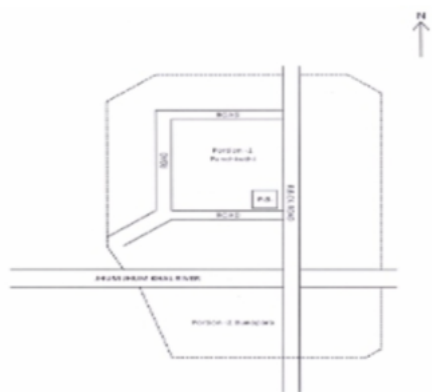

Nazri Naksha