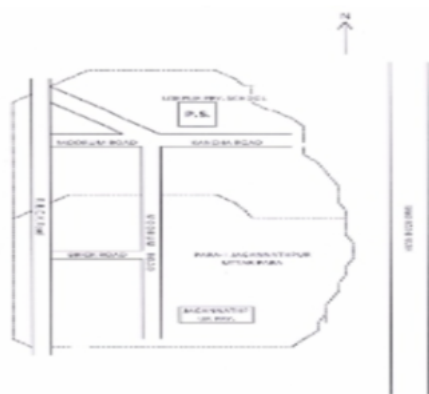

নির্বাচক নিবন্ধন আধিকারিকের স্বাক্ষর

Nazri Naksha

Google Map View

Polling Station Building Front View

Polling Station Front View

Cad View

Key MAP View

1 নাম : মুনসুরা বিবি স্বামীর নাম: মাল্লান সেখ বাড়ির নং : n0051 বয়স : 71 লিঙ্গ : মহিলা	WB/10/065/534315	ফটো উপলব্ধ	2 নাম : সায়োদা বিবি স্বামীর নাম: জামাত আলী সেখ বাড়ির নং : n0051 বয়স : 51 লিঙ্গ : মহিলা	WB/10/065/534316	ফটো উপলব্ধ	3 নাম : আসমা বিবি স্বামীর নাম: কালাম খাঁ বাড়ির নং : n0051 বয়স : 49 লিঙ্গ : মহিলা	WB/10/065/534318	ফটো উপলব্ধ
4 নাম : তুফিয়া বিবি স্বামীর নাম: মুজাম সেখ বাড়ির নং : n0051 বয়স : 42 লিঙ্গ : মহিলা	LQR2887388	ফটো উপলব্ধ	5 নাম : ইন্তাজুল খাঁন পিতার নাম: মহিম খাঁন বাড়ির নং : 3 বয়স : 40 লিঙ্গ : পুরুষ	LQR2887263	ফটো উপলব্ধ	6 নাম : আসগর খাঁন পিতার নাম: মহিম খাঁন বাড়ির নং : n0081 বয়স : 37 লিঙ্গ : পুরুষ	LQR3291564	ফটো উপলব্ধ
7 নাম : জ্যোৎস্না বিবি স্বামীর নাম: আসগর খাঁন বাড়ির নং : n0081 বয়স : 33 লিঙ্গ : মহিলা	SAF1622158	ফটো উপলব্ধ	8 নাম : আজিজুল খান পিতার নাম: মহিম খান বাড়ির নং : n0081 বয়স : 56 লিঙ্গ : পুরুষ	WB/10/065/534321	ফটো উপলব্ধ	9 নাম : সাজিজুল খান পিতার নাম: মহিম খান বাড়ির নং : n0081 বয়স : 51 লিঙ্গ : পুরুষ	WB/10/065/534323	ফটো উপলব্ধ
10 নাম : মোসারত সামসুনা বিবি স্বামীর নাম: মহঃ সাজিজুল খান বাড়ির নং : n0081 বয়স : 42 লিঙ্গ : মহিলা	LQR2887255	ফটো উপলব্ধ	11 নাম : রাশিয়া বিবি স্বামীর নাম: ইনতাজুল খান বাড়ির নং : n0081 বয়স : 38 লিঙ্গ : মহিলা	LQR3291549	ফটো উপলব্ধ	12 নাম : হাসেনা বেওয়া স্বামীর নাম: সওকত খান বাড়ির নং : n0089 বয়স : 81 লিঙ্গ : মহিলা	LQR3150539	ফটো উপলব্ধ
13 নাম : মিনহাজউদ্দিন সেখ পিতার নাম: হাজি ফকুল হক বাড়ির নং : n0052 বয়স : 52 লিঙ্গ : পুরুষ	LQR1812775	ফটো উপলব্ধ	14 নাম : তোহিদা বিবি স্বামীর নাম: মিনহাজউদ্দিন সেখ বাড়ির নং : n0052 বয়স : 46 লিঙ্গ : মহিলা	LQR1810639	ফটো উপলব্ধ	15 নাম : কাসেম খান পিতার নাম: সওকত খান বাড়ির নং : n0089 বয়স : 57 লিঙ্গ : পুরুষ	WB/10/065/534326	ফটো উপলব্ধ
16 নাম : ছবি বিবি স্বামীর নাম: কাসেম খান বাড়ির নং : n0089 বয়স : 54 লিঙ্গ : মহিলা	WB/10/065/534327	ফটো উপলব্ধ	17 নাম : সাদ্দাম হোসেন খান পিতার নাম: কাসেম খান বাড়ির নং : n0089 বয়স : 35 লিঙ্গ : পুরুষ	SAF1275205	ফটো উপলব্ধ	18 নাম : আজিজুল সেখ পিতার নাম: ইব্রহিম সেখ বাড়ির নং : n0089 বয়স : 59 লিঙ্গ : পুরুষ	WB/10/065/534581	ফটো উপলব্ধ
19 নাম : মানসুরা বিবি স্বামীর নাম: হাসেন সেখ বাড়ির নং : n0089 বয়স : 56 লিঙ্গ : মহিলা	WB/10/065/534325	ফটো উপলব্ধ	20 নাম : সামোদ খান পিতার নাম: সওকাত খান বাড়ির নং : n0089 বয়স : 55 লিঙ্গ : পুরুষ	WB/10/065/534328	ফটো উপলব্ধ	21 নাম : সাবিনা বিবি স্বামীর নাম: সামোদ খান বাড়ির নং : n0089 বয়স : 50 লিঙ্গ : মহিলা	WB/10/065/534329	ফটো উপলব্ধ
22 নাম : তফিজুল খাঁন পিতার নাম: হাসেন খাঁন বাড়ির নং : n0089 বয়স : 33 লিঙ্গ : পুরুষ	SAF1461698	ফটো উপলব্ধ	23 নাম : সোলেমান খাঁন পিতার নাম: কাশেম খাঁন বাড়ির নং : n0089 বয়স : 29 লিঙ্গ : পুরুষ	SAF1859313	ফটো উপলব্ধ	24 নাম : সোহেল খাঁন পিতার নাম: সামোদ খাঁন বাড়ির নং : n0089 বয়স : 29 লিঙ্গ : পুরুষ	SAF1859263	ফটো উপলব্ধ
25 নাম : জবেদা বিবি স্বামীর নাম: মুহব্বত খান বাড়ির নং : n0090 বয়স : 71 লিঙ্গ : মহিলা	WB/10/065/534332	ফটো উপলব্ধ	26 নাম : জাব্বির রহমান খান পিতার নাম: মুহব্বত খান বাড়ির নং : n0090 বয়স : 59 লিঙ্গ : পুরুষ	WB/10/065/534333	ফটো উপলব্ধ	27 নাম : মুর্শিদা বিবি স্বামীর নাম: জাব্বির রহমান খান বাড়ির নং : n0090 বয়স : 50 লিঙ্গ : মহিলা	WB/10/065/534334	ফটো উপলব্ধ
28 নাম : সেন্টু খান পিতার নাম: মুহব্বত খান বাড়ির নং : n0090 বয়স : 49 লিঙ্গ : পুরুষ	WB/10/065/534335	ফটো উপলব্ধ	29 নাম : তাহাজুল সেখ পিতার নাম: সেখ কান্ত বাড়ির নং : n0075 বয়স : 56 লিঙ্গ : পুরুষ	WB/10/065/534625	ফটো উপলব্ধ	30 নাম : হাসেন খান পিতার নাম: সওকত খান বাড়ির নং : n0089 বয়স : 59 লিঙ্গ : পুরুষ	LQR3150547	ফটো উপলব্ধ