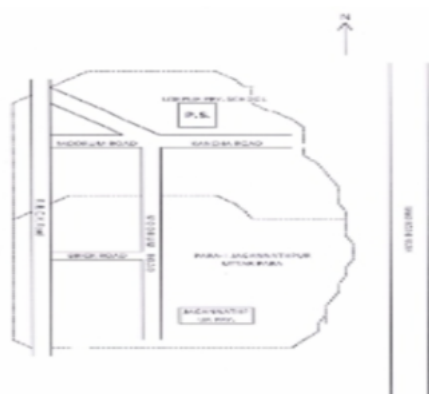

নির্বাচক নিবন্ধন আধিকারিকের স্বাক্ষর

Nazri Naksha

Google Map View

Polling Station Building Front View

Polling Station Front View

Cad View

Key MAP View

1 নাম : মুনসুরা বিবি স্বামীর নাম: মাল্লান সেখ বাড়ির নং : n0051 বয়স : 71 লিঙ্গ : মহিলা	WB/10/065/534315	ফটো উপলব্ধ	2 নাম : সায়োদা বিবি স্বামীর নাম: জামাত আলী সেখ বাড়ির নং : n0051 বয়স : 51 লিঙ্গ : মহিলা	WB/10/065/534316	ফটো উপলব্ধ	3 নাম : আসমা বিবি স্বামীর নাম: কালাম খাঁ বাড়ির নং : n0051 বয়স : 49 লিঙ্গ : মহিলা	WB/10/065/534318	ফটো উপলব্ধ
4 নাম : তুফিয়া বিবি স্বামীর নাম: মুজাম সেখ বাড়ির নং : n0051 বয়স : 42 লিঙ্গ : মহিলা	LQR2887388	ফটো উপলব্ধ	5 নাম : ইন্তাজুল খাঁন পিতার নাম: মহিম খাঁন বাড়ির নং : 3 বয়স : 40 লিঙ্গ : পুরুষ	LQR2887263	ফটো উপলব্ধ	6 নাম : আসগর খাঁন পিতার নাম: মহিম খাঁন বাড়ির নং : n0081 বয়স : 37 লিঙ্গ : পুরুষ	LQR3291564	ফটো উপলব্ধ
7 নাম : জ্যোৎস্না বিবি স্বামীর নাম: আসগর খাঁন বাড়ির নং : n0081 বয়স : 33 লিঙ্গ : মহিলা	SAF1622158	ফটো উপলব্ধ	8 নাম : আজিজুল খান পিতার নাম: মহিম খান বাড়ির নং : n0081 বয়স : 56 লিঙ্গ : পুরুষ	WB/10/065/534321	ফটো উপলব্ধ	9 নাম : সাজিজুল খান পিতার নাম: মহিম খান বাড়ির নং : n0081 বয়স : 51 লিঙ্গ : পুরুষ	WB/10/065/534323	ফটো উপলব্ধ
10 নাম : মোসারত সামসুনা বিবি স্বামীর নাম: মহঃ সাজিজুল খান বাড়ির নং : n0081 বয়স : 42 লিঙ্গ : মহিলা	LQR2887255	ফটো উপলব্ধ	11 নাম : রাশিয়া বিবি স্বামীর নাম: ইনতাজুল খান বাড়ির নং : n0081 বয়স : 38 লিঙ্গ : মহিলা	LQR3291549	ফটো উপলব্ধ	12 নাম : হাসেনা বেওয়া স্বামীর নাম: সওকত খান বাড়ির নং : n0089 বয়স : 81 লিঙ্গ : মহিলা	LQR3150539	ফটো উপলব্ধ
13 নাম : মিনহাজউদ্দিন সেখ পিতার নাম: হাজি ফকুল হক বাড়ির নং : n0052 বয়স : 52 লিঙ্গ : পুরুষ	LQR1812775	ফটো উপলব্ধ	14 নাম : তোহিদা বিবি স্বামীর নাম: মিনহাজউদ্দিন সেখ বাড়ির নং : n0052 বয়স : 46 লিঙ্গ : মহিলা	LQR1810639	ফটো উপলব্ধ	15 নাম : কাসেম খান পিতার নাম: সওকত খান বাড়ির নং : n0089 বয়স : 57 লিঙ্গ : পুরুষ	WB/10/065/534326	ফটো উপলব্ধ
16 নাম : ছবি বিবি স্বামীর নাম: কাসেম খান বাড়ির নং : n0089 বয়স : 54 লিঙ্গ : মহিলা	WB/10/065/534327	ফটো উপলব্ধ	17 নাম : সাদ্দাম হোসেন খান পিতার নাম: কাসেম খান বাড়ির নং : n0089 বয়স : 35 লিঙ্গ : পুরুষ	SAF1275205	ফটো উপলব্ধ	18 নাম : আজিজুল সেখ পিতার নাম: ইব্রহিম সেখ বাড়ির নং : n0089 বয়স : 59 লিঙ্গ : পুরুষ	WB/10/065/534581	ফটো উপলব্ধ
19 নাম : মানসুরা বিবি স্বামীর নাম: হাসেন সেখ বাড়ির নং : n0089 বয়স : 56 লিঙ্গ : মহিলা	WB/10/065/534325	ফটো উপলব্ধ	20 নাম : সামোদ খান পিতার নাম: সওকাত খান বাড়ির নং : n0089 বয়স : 55 লিঙ্গ : পুরুষ	WB/10/065/534328	ফটো উপলব্ধ	21 নাম : সাবিনা বিবি স্বামীর নাম: সামোদ খান বাড়ির নং : n0089 বয়স : 50 লিঙ্গ : মহিলা	WB/10/065/534329	ফটো উপলব্ধ
22 নাম : তফিজুল খাঁন পিতার নাম: হাসেন খাঁন বাড়ির নং : n0089 বয়স : 33 লিঙ্গ : পুরুষ	SAF1461698	ফটো উপলব্ধ	23 নাম : সোলেমান খাঁন পিতার নাম: কাশেম খাঁন বাড়ির নং : n0089 বয়স : 29 লিঙ্গ : পুরুষ	SAF1859313	ফটো উপলব্ধ	24 নাম : সোহেল খাঁন পিতার নাম: সামোদ খাঁন বাড়ির নং : n0089 বয়স : 29 লিঙ্গ : পুরুষ	SAF1859263	ফটো উপলব্ধ
25 নাম : জবেদা বিবি স্বামীর নাম: মুহব্বত খান বাড়ির নং : n0090 বয়স : 71 লিঙ্গ : মহিলা	WB/10/065/534332	ফটো উপলব্ধ	26 নাম : জাব্বির রহমান খান পিতার নাম: মুহব্বত খান বাড়ির নং : n0090 বয়স : 59 লিঙ্গ : পুরুষ	WB/10/065/534333	ফটো উপলব্ধ	27 নাম : মুর্শিদা বিবি স্বামীর নাম: জাব্বির রহমান খান বাড়ির নং : n0090 বয়স : 50 লিঙ্গ : মহিলা	WB/10/065/534334	ফটো উপলব্ধ
28 নাম : সেন্টু খান পিতার নাম: মুহব্বত খান বাড়ির নং : n0090 বয়স : 49 লিঙ্গ : পুরুষ	WB/10/065/534335	ফটো উপলব্ধ	29 নাম : তাহাজুল সেখ পিতার নাম: সেখ কান্ত বাড়ির নং : n0075 বয়স : 56 লিঙ্গ : পুরুষ	WB/10/065/534625	ফটো উপলব্ধ	30 নাম : হাসেন খান পিতার নাম: সওকত খান বাড়ির নং : n0089 বয়স : 59 লিঙ্গ : পুরুষ	LQR3150547	ফটো উপলব্ধ