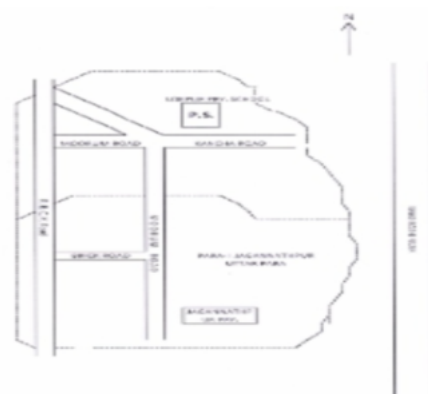

নির্বাচক নিবন্ধন আধিকারিকের স্বাক্ষর

Nazri Naksha

Google Map View

Polling Station Building Front View

Polling Station Front View

Cad View

Key MAP View

1 নাম : মুনসুরা বিবি স্বামীর নাম: মাল্লান সেখ বাড়ির নং : n0051 বয়স : 71 লিঙ্গ : মহিলা	WB/10/065/534315	ফটো উপলব্ধ	2 নাম : সায়োদা বিবি স্বামীর নাম: জামাত আলী সেখ বাড়ির নং : n0051 বয়স : 51 লিঙ্গ : মহিলা	WB/10/065/534316	ফটো উপলব্ধ	3 নাম : আসমা বিবি স্বামীর নাম: কালাম খাঁ বাড়ির নং : n0051 বয়স : 49 লিঙ্গ : মহিলা	WB/10/065/534318	ফটো উপলব্ধ
4 নাম : তুফিয়া বিবি স্বামীর নাম: মুজাম সেখ বাড়ির নং : n0051 বয়স : 42 লিঙ্গ : মহিলা	LQR2887388	ফটো উপলব্ধ	5 নাম : ইন্তাজুল খাঁন পিতার নাম: মহিম খাঁন বাড়ির নং : 3 বয়স : 40 লিঙ্গ : পুরুষ	LQR2887263	ফটো উপলব্ধ	6 নাম : আসগর খাঁন পিতার নাম: মহিম খাঁন বাড়ির নং : n0081 বয়স : 37 লিঙ্গ : পুরুষ	LQR3291564	ফটো উপলব্ধ
7 নাম : জ্যোৎস্না বিবি স্বামীর নাম: আসগর খাঁন বাড়ির নং : n0081 বয়স : 33 লিঙ্গ : মহিলা	SAF1622158	ফটো উপলব্ধ	8 নাম : আজিজুল খান পিতার নাম: মহিম খান বাড়ির নং : n0081 বয়স : 56 লিঙ্গ : পুরুষ	WB/10/065/534321	ফটো উপলব্ধ	9 নাম : সাজিজুল খান পিতার নাম: মহিম খান বাড়ির নং : n0081 বয়স : 51 লিঙ্গ : পুরুষ	WB/10/065/534323	ফটো উপলব্ধ
10 নাম : মোসারত সামসুনা বিবি স্বামীর নাম: মহঃ সাজিজুল খান বাড়ির নং : n0081 বয়স : 42 লিঙ্গ : মহিলা	LQR2887255	ফটো উপলব্ধ	11 নাম : রাশিয়া বিবি স্বামীর নাম: ইনতাজুল খান বাড়ির নং : n0081 বয়স : 38 লিঙ্গ : মহিলা	LQR3291549	ফটো উপলব্ধ	12 নাম : হাসেনা বেওয়া স্বামীর নাম: সওকত খান বাড়ির নং : n0089 বয়স : 81 লিঙ্গ : মহিলা	LQR3150539	ফটো উপলব্ধ
13 নাম : মিনহাজউদ্দিন সেখ পিতার নাম: হাজি ফকুল হক বাড়ির নং : n0052 বয়স : 52 লিঙ্গ : পুরুষ	LQR1812775	ফটো উপলব্ধ	14 নাম : তোহিদা বিবি স্বামীর নাম: মিনহাজউদ্দিন সেখ বাড়ির নং : n0052 বয়স : 46 লিঙ্গ : মহিলা	LQR1810639	ফটো উপলব্ধ	15 নাম : কাসেম খান পিতার নাম: সওকত খান বাড়ির নং : n0089 বয়স : 57 লিঙ্গ : পুরুষ	WB/10/065/534326	ফটো উপলব্ধ
16 নাম : ছবি বিবি স্বামীর নাম: কাসেম খান বাড়ির নং : n0089 বয়স : 54 লিঙ্গ : মহিলা	WB/10/065/534327	ফটো উপলব্ধ	17 নাম : সাদ্দাম হোসেন খান পিতার নাম: কাসেম খান বাড়ির নং : n0089 বয়স : 35 লিঙ্গ : পুরুষ	SAF1275205	ফটো উপলব্ধ	18 নাম : আজিজুল সেখ পিতার নাম: ইব্রহিম সেখ বাড়ির নং : n0089 বয়স : 59 লিঙ্গ : পুরুষ	WB/10/065/534581	ফটো উপলব্ধ
19 নাম : মানসুরা বিবি স্বামীর নাম: হাসেন সেখ বাড়ির নং : n0089 বয়স : 56 লিঙ্গ : মহিলা	WB/10/065/534325	ফটো উপলব্ধ	20 নাম : সামোদ খান পিতার নাম: সওকাত খান বাড়ির নং : n0089 বয়স : 55 লিঙ্গ : পুরুষ	WB/10/065/534328	ফটো উপলব্ধ	21 নাম : সাবিনা বিবি স্বামীর নাম: সামোদ খান বাড়ির নং : n0089 বয়স : 50 লিঙ্গ : মহিলা	WB/10/065/534329	ফটো উপলব্ধ
22 নাম : তফিজুল খাঁন পিতার নাম: হাসেন খাঁন বাড়ির নং : n0089 বয়স : 33 লিঙ্গ : পুরুষ	SAF1461698	ফটো উপলব্ধ	23 নাম : সোলেমান খাঁন পিতার নাম: কাশেম খাঁন বাড়ির নং : n0089 বয়স : 29 লিঙ্গ : পুরুষ	SAF1859313	ফটো উপলব্ধ	24 নাম : সোহেল খাঁন পিতার নাম: সামোদ খাঁন বাড়ির নং : n0089 বয়স : 29 লিঙ্গ : পুরুষ	SAF1859263	ফটো উপলব্ধ
25 নাম : জবেদা বিবি স্বামীর নাম: মুহব্বত খান বাড়ির নং : n0090 বয়স : 71 লিঙ্গ : মহিলা	WB/10/065/534332	ফটো উপলব্ধ	26 নাম : জাব্বির রহমান খান পিতার নাম: মুহব্বত খান বাড়ির নং : n0090 বয়স : 59 লিঙ্গ : পুরুষ	WB/10/065/534333	ফটো উপলব্ধ	27 নাম : মুর্শিদা বিবি স্বামীর নাম: জাব্বির রহমান খান বাড়ির নং : n0090 বয়স : 50 লিঙ্গ : মহিলা	WB/10/065/534334	ফটো উপলব্ধ
28 নাম : সেন্টু খান পিতার নাম: মুহব্বত খান বাড়ির নং : n0090 বয়স : 49 লিঙ্গ : পুরুষ	WB/10/065/534335	ফটো উপলব্ধ	29 নাম : তাহাজুল সেখ পিতার নাম: সেখ কান্ত বাড়ির নং : n0075 বয়স : 56 লিঙ্গ : পুরুষ	WB/10/065/534625	ফটো উপলব্ধ	30 নাম : হাসেন খান পিতার নাম: সওকত খান বাড়ির নং : n0089 বয়স : 59 লিঙ্গ : পুরুষ	LQR3150547	ফটো উপলব্ধ