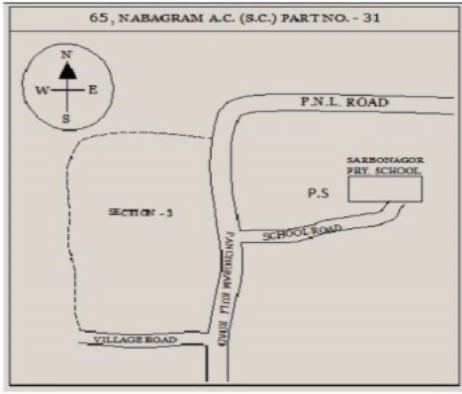

Nazri Naksha