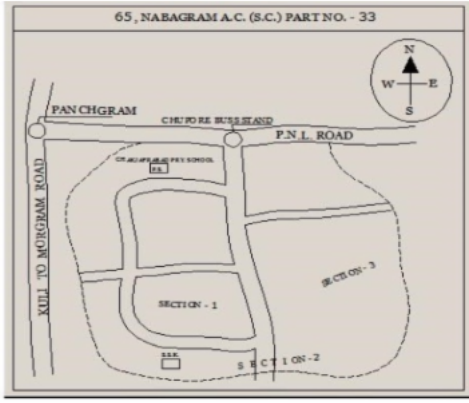

Nazri Naksha