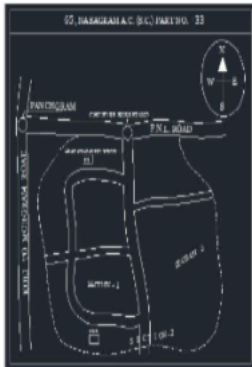

নির্বাচক নিবন্ধন আধিকারিকের স্বাক্ষর

Nazri Naksha

Google Map View

Polling Station Building Front View

Polling Station Front View

Cad View

Key MAP View

1	WB/08/057/069207	SAF3018058	3	SAF1652676	
নাম : মানোয়ারা বিবি স্বামীর নাম: মারফত সেখ বাড়ির নং : n0055 বয়স : 75 লিঙ্গ : মহিলা	ফটো উপলব্ধ	নাম : মতিনা বিবি পিতার নাম: মারফত সেখ বাড়ির নং : এন0055 বয়স : 51 লিঙ্গ : মহিলা	ফটো উপলব্ধ	নাম : তৈয়মুর সরকার পিতার নাম: সমীর সরকার বাড়ির নং : n0055 বয়স : 31 লিঙ্গ : পুরুষ	ফটো উপলব্ধ
4	WB/08/057/069211	WB/08/057/069212	6	HQS2683704	
নাম : রাজেশ্বা বেওয়া স্বামীর নাম: কারাহিম সেখ বাড়ির নং : n0056 বয়স : 81 লিঙ্গ : মহিলা	ফটো উপলব্ধ	নাম : নেকবাস সেখ পিতার নাম: কারাহিম সেখ বাড়ির নং : n0056 বয়স : 66 লিঙ্গ : পুরুষ	ফটো উপলব্ধ	নাম : আবদুল আলিম সেখ পিতার নাম: নেকবাস সেখ বাড়ির নং : n0056 বয়স : 39 লিঙ্গ : পুরুষ	ফটো উপলব্ধ
7	SAF1509553	8	SAF1060359	9	HQS2684652
নাম : মিন্টু সেখ পিতার নাম: নেকবাস সেখ বাড়ির নং : n0056 বয়স : 35 লিঙ্গ : পুরুষ	ফটো উপলব্ধ	নাম : আতসি বিবি স্বামীর নাম: লালু সেখ বাড়ির নং : n0056 বয়স : 33 লিঙ্গ : মহিলা	ফটো উপলব্ধ	নাম : মিনারুল সেখ পিতার নাম: আব্দুল রোফ বাড়ির নং : n0051 বয়স : 38 লিঙ্গ : পুরুষ	ফটো উপলব্ধ
10	HQS2683860	11	SAF2437366	12	SAF2314367
নাম : মতিকুল সেখ পিতার নাম: আব্দুর রোফ বাড়ির নং : n0051 বয়স : 40 লিঙ্গ : পুরুষ	ফটো উপলব্ধ	নাম : আব্দুল গাফফার পিতার নাম: মনিরুদ্দিন আহমেদ বাড়ির নং : n0059 বয়স : 51 লিঙ্গ : পুরুষ	ফটো উপলব্ধ	নাম : সাবিনা ইয়াসমিন স্বামীর নাম: আব্দুল গাফফার বাড়ির নং : n0059 বয়স : 48 লিঙ্গ : মহিলা	ফটো উপলব্ধ
13	SAF1300938	14	HQS2683225	15	WB/08/057/069183
নাম : আবুল হাসান পিতার নাম: আব্দুল গাফফার বাড়ির নং : n0059 বয়স : 31 লিঙ্গ : পুরুষ	ফটো উপলব্ধ	নাম : সাহিদা বিবি স্বামীর নাম: বাসির সেখ বাড়ির নং : n0083 বয়স : 51 লিঙ্গ : মহিলা	ফটো উপলব্ধ	নাম : মোসাঃ মহব্বা বিবি স্বামীর নাম: মহম্মদ গোলেমান মন্ডল বাড়ির নং : n0217 বয়স : 76 লিঙ্গ : মহিলা	ফটো উপলব্ধ
16	HQS2028793	17	HQS2297463	18	SAF2310910
নাম : আজাকুল সেখ পিতার নাম: জালাল সেখ বাড়ির নং : n0004 বয়স : 42 লিঙ্গ : পুরুষ	ফটো উপলব্ধ	নাম : রুবিনা বিবি স্বামীর নাম: আনারুল সেখ বাড়ির নং : n0023 বয়স : 49 লিঙ্গ : মহিলা	ফটো উপলব্ধ	নাম : আনারুল সেখ পিতার নাম: তাসের সেখ বাড়ির নং : n0023 বয়স : 53 লিঙ্গ : পুরুষ	ফটো উপলব্ধ
19	WB/08/057/069121	20	HQS2299055	21	HQS2256188
নাম : আনেজবান বিবি স্বামীর নাম: তাসের সেখ বাড়ির নং : n0023 বয়স : 78 লিঙ্গ : মহিলা	ফটো উপলব্ধ	নাম : হাসিনা বিবি স্বামীর নাম: হাসিবুর রহমান বাড়ির নং : 24 বয়স : 43 লিঙ্গ : মহিলা	ফটো উপলব্ধ	নাম : নজিবুর রহমান পিতার নাম: শওকাত আলি বাড়ির নং : 24 বয়স : 42 লিঙ্গ : পুরুষ	ফটো উপলব্ধ
22	SAF2304541	23	SAF1509751	24	SAF1509694
নাম : দিলারা বিবি স্বামীর নাম: শওকাত আলি বাড়ির নং : 24 বয়স : 64 লিঙ্গ : মহিলা	ফটো উপলব্ধ	নাম : রেখা খাতুন স্বামীর নাম: আব্দুল ওদুদ বাড়ির নং : n0036 বয়স : 32 লিঙ্গ : মহিলা	ফটো উপলব্ধ	নাম : বিউটি বিবি স্বামীর নাম: লতিব সেখ বাড়ির নং : n0036 বয়স : 33 লিঙ্গ : মহিলা	ফটো উপলব্ধ
25	HQS2683746	26	SAF0128538	27	SAF2292605
নাম : মমতাজ বিবি স্বামীর নাম: রইসুদ্দিন সেখ বাড়ির নং : n0036 বয়স : 44 লিঙ্গ : মহিলা	ফটো উপলব্ধ	নাম : লতিব সেখ পিতার নাম: মাতিব সেখ বাড়ির নং : n0036 বয়স : 37 লিঙ্গ : পুরুষ	ফটো উপলব্ধ	নাম : রুমেনা বিবি স্বামীর নাম: ইমামুদ্দিন সেখ বাড়ির নং : n0036 বয়স : 61 লিঙ্গ : মহিলা	ফটো উপলব্ধ
28	HQS2298024	29	SAF2310407	30	HQS2029049
নাম : কারেমা বেগম পিতার নাম: সমায়ুন সেখ বাড়ির নং : 36 বয়স : 50 লিঙ্গ : মহিলা	ফটো উপলব্ধ	নাম : মোঃ বদরুল হক পিতার নাম: মোঃ আবুবাকার বাড়ির নং : 3 বয়স : 52 লিঙ্গ : পুরুষ	ফটো উপলব্ধ	নাম : পলি বিবি স্বামীর নাম: সাবীরুদ্দিন সেখ বাড়ির নং : n0002 বয়স : 45 লিঙ্গ : মহিলা	ফটো উপলব্ধ