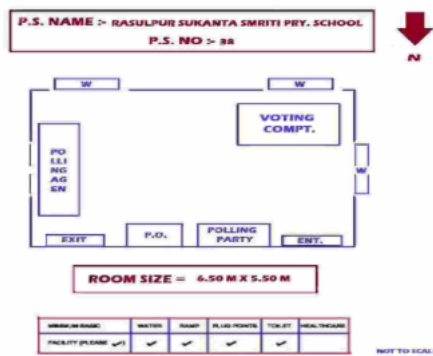

নির্বাচক নিবন্ধন আধিকারিকের স্বাক্ষর

Nazri Naksha

Google Map View

Polling Station Building Front View

Polling Station Front View

Cad View

Key MAP View

1 নাম : লোভিকা সুলতানা স্বামীর নাম: আবুল হোসেন বাড়ির নং : n0242 বয়স : 28 লিঙ্গ : মহিলা	SAF1971688 ফটো উপলব্ধ	2 নাম : সাহিনা সুলতানা স্বামীর নাম: সাদ্দাম হোসেন বাড়ির নং : n0250 বয়স : 28 লিঙ্গ : মহিলা	SAF1971761 ফটো উপলব্ধ	3 নাম : শিখারানী সাহা স্বামীর নাম: মানিক রতন সাহা বাড়ির নং : n0052 বয়স : 52 লিঙ্গ : মহিলা	WB/08/057/084318 ফটো উপলব্ধ
4 নাম : রোহন সাহা পিতার নাম: হীরালাল সাহা বাড়ির নং : 59 বয়স : 33 লিঙ্গ : পুরুষ	SAF1302025 ফটো উপলব্ধ	5 নাম : শিখা সাহা স্বামীর নাম: অলোক কুমার সাহা বাড়ির নং : 59 বয়স : 35 লিঙ্গ : মহিলা	SAF1884303 ফটো উপলব্ধ	6 নাম : লিপিকা সাহা স্বামীর নাম: অকিন সাহা বাড়ির নং : 57 বয়স : 60 লিঙ্গ : মহিলা	SAF2588994 ফটো উপলব্ধ
7 নাম : সুজীত কুমার সাহা পিতার নাম: রক্ষাকর সাহা বাড়ির নং : এন00129 বয়স : 63 লিঙ্গ : পুরুষ	SAF2860674 ফটো উপলব্ধ	8 নাম : অকিন সাহা পিতার নাম: রমাকান্ত সাহা বাড়ির নং : 57 বয়স : 69 লিঙ্গ : পুরুষ	SAF2588986 ফটো উপলব্ধ	9 নাম : সুধীর কুমার সাহা পিতার নাম: গৌর চন্দ্র সাহা বাড়ির নং : 58 বয়স : 80 লিঙ্গ : পুরুষ	HQS0188052 ফটো উপলব্ধ
10 নাম : অসিত কুমার সাহা পিতার নাম: অকিন সাহা বাড়ির নং : 57KH বয়স : 38 লিঙ্গ : পুরুষ	HQS2685428 ফটো উপলব্ধ	11 নাম : রেখা সাহা স্বামীর নাম: সুজিত কুমার সাহা বাড়ির নং : 58 বয়স : 60 লিঙ্গ : মহিলা	SAF2371409 ফটো উপলব্ধ	12 নাম : সুমি সাহা স্বামীর নাম: অসিত কুমার সাহা বাড়ির নং : এন0057 বয়স : 27 লিঙ্গ : মহিলা	SAF2813350 ফটো উপলব্ধ
13 নাম : অলোক কুমার সাহা পিতার নাম: অশোক কুমার সাহা বাড়ির নং : 59 বয়স : 43 লিঙ্গ : পুরুষ	HQS2036002 ফটো উপলব্ধ	14 নাম : মানিক রতন সাহা পিতার নাম: মনসাপদ সাহা বাড়ির নং : n0052 বয়স : 73 লিঙ্গ : পুরুষ	SAF2588465 ফটো উপলব্ধ	15 নাম : হীরালাল সাহা পিতার নাম: মনসাপদ সাহা বাড়ির নং : 59 বয়স : 61 লিঙ্গ : পুরুষ	SAF2589471 ফটো উপলব্ধ
16 নাম : অন্নপূর্ণা সাহা স্বামীর নাম: হীরালাল সাহা বাড়ির নং : 59 বয়স : 55 লিঙ্গ : মহিলা	SAF2589547 ফটো উপলব্ধ	17 নাম : মলয় কুমার সাহা পিতার নাম: মানিক রতন সাহা বাড়ির নং : n0052 বয়স : 43 লিঙ্গ : পুরুষ	HQS2302289 ফটো উপলব্ধ	18 নাম : ইন্দ্রজিত সাহা পিতার নাম: রক্ষাকর সাহা বাড়ির নং : n0229 বয়স : 52 লিঙ্গ : পুরুষ	HQS2704088 ফটো উপলব্ধ
19 নাম : শ্যামলী সাহা স্বামীর নাম: মলয় কুমার সাহা বাড়ির নং : n0052 বয়স : 31 লিঙ্গ : মহিলা	SAF2081024 ফটো উপলব্ধ	20 নাম : মহঃ মুরসালিন পিতার নাম: মহঃ গোলামান মন্ডল বাড়ির নং : n0022 বয়স : 52 লিঙ্গ : পুরুষ	SAF0149419 ফটো উপলব্ধ	21 নাম : আবুল হোসেন পিতার নাম: ওদুদ সেখ বাড়ির নং : n0023 বয়স : 34 লিঙ্গ : পুরুষ	SAF1400902 ফটো উপলব্ধ
22 নাম : সাবের আলি সেখ পিতার নাম: এসরাইল সেখ বাড়ির নং : 10 বয়স : 27 লিঙ্গ : পুরুষ	SAF1884105 ফটো উপলব্ধ	23 নাম : মাইনুল সেখ পিতার নাম: ফজল সেখ বাড়ির নং : n0261 বয়স : 27 লিঙ্গ : পুরুষ	SAF1971878 ফটো উপলব্ধ	24 নাম : সাহাবুদ্দিন সেখ পিতার নাম: বাদাম সেখ বাড়ির নং : এন0157 বয়স : 22 লিঙ্গ : পুরুষ	SAF2812907 ফটো উপলব্ধ
25 নাম : রাবিয়া বিবি স্বামীর নাম: নুরসাদ সেখ বাড়ির নং : 42 বয়স : 38 লিঙ্গ : মহিলা	SAF1144260 ফটো উপলব্ধ	26 নাম : আব্দুল জলিল পিতার নাম: আজাদ সেখ বাড়ির নং : 5 বয়স : 38 লিঙ্গ : পুরুষ	HQS2685287 ফটো উপলব্ধ	27 নাম : কাশমিরা খাতুন স্বামীর নাম: মানিরুল সেখ বাড়ির নং : এন0166 বয়স : 23 লিঙ্গ : মহিলা	SAF2813137 ফটো উপলব্ধ
28 নাম : নাজিনা পারভীন স্বামীর নাম: মইনুল হক বাড়ির নং : এন0031 বয়স : 22 লিঙ্গ : মহিলা	SAF2847804 ফটো উপলব্ধ	29 নাম : মসিদা বিবি স্বামীর নাম: ওদুদ সেখ বাড়ির নং : 42 বয়স : 59 লিঙ্গ : মহিলা	SAF2366342 ফটো উপলব্ধ	30 নাম : রাজবানু খাতুন স্বামীর নাম: তৈমুর সেখ বাড়ির নং : এন0230 বয়স : 23 লিঙ্গ : মহিলা	SAF2735959 ফটো উপলব্ধ