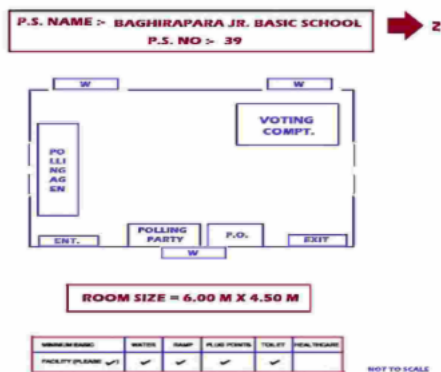

নির্বাচক নিবন্ধন আধিকারিকের স্বাক্ষর

Nazri Naksha

Google Map View

Polling Station Building Front View

Polling Station Front View

Cad View

Key MAP View

1	SAF1884667	নাম : সজল সেখ পিতার নাম: নুরসালিম সেখ বাড়ির নং : n0176 বয়স : 28 লিঙ্গ : পুরুষ	ফটো উপলব্ধ	2	SAF1884659	নাম : এম্মাহিউল বেগম পিতার নাম: সাফাত সেখ বাড়ির নং : n0193 বয়স : 28 লিঙ্গ : পুরুষ	ফটো উপলব্ধ	3	SAF1884626	নাম : আরামদেল রহমান পিতার নাম: আলিবর রহমান বাড়ির নং : n0159 বয়স : 28 লিঙ্গ : পুরুষ	ফটো উপলব্ধ
4	SAF1657238	নাম : খাবির সেখ মায়ের নাম: পরিসুন বেওয়া বাড়ির নং : n0006 বয়স : 35 লিঙ্গ : পুরুষ	ফটো উপলব্ধ	5	WB/08/057/087320	নাম : পরিশুন বেওয়া স্বামীর নাম: মতিফুর সেখ বাড়ির নং : n0006 বয়স : 61 লিঙ্গ : মহিলা	ফটো উপলব্ধ	6	SAF2385359	নাম : এলীনা বেওয়া স্বামীর নাম: জেলহক সেখ বাড়ির নং : n0003 বয়স : 54 লিঙ্গ : মহিলা	ফটো উপলব্ধ
7	SAF2381028	নাম : তরজোমা বিবি স্বামীর নাম: কাবিল সেখ বাড়ির নং : n0003 বয়স : 51 লিঙ্গ : মহিলা	ফটো উপলব্ধ	8	WB/08/057/087300	নাম : কাবিল সেখ পিতার নাম: জাব্বার সেখ বাড়ির নং : n0003 বয়স : 61 লিঙ্গ : পুরুষ	ফটো উপলব্ধ	9	WB/08/057/087534	নাম : ফিরোজা বিবি স্বামীর নাম: আলিবর রহমান সেখ বাড়ির নং : n0159 বয়স : 51 লিঙ্গ : মহিলা	ফটো উপলব্ধ
10	WB/08/057/087533	নাম : আলিবর রহমান পিতার নাম: ময়জোর সেখ বাড়ির নং : n0159 বয়স : 56 লিঙ্গ : পুরুষ	ফটো উপলব্ধ	11	SAF2380467	নাম : কহিনুর বিবি স্বামীর নাম: নুরমহম্মদ সেখ বাড়ির নং : n0155 বয়স : 58 লিঙ্গ : মহিলা	ফটো উপলব্ধ	12	SAF2380384	নাম : নুর মহম্মদ সেখ পিতার নাম: আব্দুল খায়ের সেখ বাড়ির নং : n0155 বয়স : 52 লিঙ্গ : পুরুষ	ফটো উপলব্ধ
13	WB/08/057/087278	নাম : গোলেনুর বিবি স্বামীর নাম: রবিকুল সেখ বাড়ির নং : n0021 বয়স : 49 লিঙ্গ : মহিলা	ফটো উপলব্ধ	14	SAF2381697	নাম : ওকিম সেখ পিতার নাম: মুনুরুদ্দিন বাড়ির নং : n0021 বয়স : 53 লিঙ্গ : পুরুষ	ফটো উপলব্ধ	15	HQS2685857	নাম : জ্যোৎস্না বেগম স্বামীর নাম: আমজাদ সেখ বাড়ির নং : n0021 বয়স : 47 লিঙ্গ : মহিলা	ফটো উপলব্ধ
16	WB/08/057/087277	নাম : আমজাদ সেখ পিতার নাম: মুনুরুদ্দিন সেখ বাড়ির নং : n0021 বয়স : 51 লিঙ্গ : পুরুষ	ফটো উপলব্ধ	17	HQS1742956	নাম : কুরসিয়া বিবি স্বামীর নাম: হাবিল সেখ বাড়ির নং : n0142 বয়স : 71 লিঙ্গ : মহিলা	ফটো উপলব্ধ	18	HQS2303204	নাম : আব্দুল বারি সেখ পিতার নাম: গফুর সেখ বাড়ির নং : n0199 বয়স : 50 লিঙ্গ : পুরুষ	ফটো উপলব্ধ
19	SAF1656974	নাম : আনিকুল বেগম পিতার নাম: সাফাত সেখ বাড়ির নং : n0193 বয়স : 32 লিঙ্গ : পুরুষ	ফটো উপলব্ধ	20	SAF1794734	নাম : মুলুকাঁদ সেখ পিতার নাম: সাফাত সেখ বাড়ির নং : n0193 বয়স : 34 লিঙ্গ : পুরুষ	ফটো উপলব্ধ	21	SAF1514280	নাম : আলাম সেখ পিতার নাম: সাফাত সেখ বাড়ির নং : n0193 বয়স : 47 লিঙ্গ : পুরুষ	ফটো উপলব্ধ
22	SAF1794437	নাম : জাহান্নেরা বিবি স্বামীর নাম: ওয়াসিকুর সেখ বাড়ির নং : n0193 বয়স : 37 লিঙ্গ : মহিলা	ফটো উপলব্ধ	23	SAF1657006	নাম : ওয়াশিকুর সেখ পিতার নাম: সাফাত সেখ বাড়ির নং : n0193 বয়স : 50 লিঙ্গ : পুরুষ	ফটো উপলব্ধ	24	SAF2384949	নাম : সাফাত সেখ পিতার নাম: ফরমান সেখ বাড়ির নং : n0193 বয়স : 74 লিঙ্গ : পুরুষ	ফটো উপলব্ধ
25	SAF1656941	নাম : শিষমহম্মদ সেখ পিতার নাম: মকিদ সেখ বাড়ির নং : n0188 বয়স : 32 লিঙ্গ : পুরুষ	ফটো উপলব্ধ	26	WB/08/057/087330	নাম : সেলিমা বিবি স্বামীর নাম: মকিদ সেখ বাড়ির নং : n0188 বয়স : 56 লিঙ্গ : মহিলা	ফটো উপলব্ধ	27	SAF1514132	নাম : দীন মহম্মদ সেখ পিতার নাম: ফকির সেখ বাড়ির নং : n0187 বয়স : 32 লিঙ্গ : পুরুষ	ফটো উপলব্ধ
28	SAF2381580	নাম : তোকেলেমা বিবি স্বামীর নাম: ফকির সেখ বাড়ির নং : n0187 বয়স : 66 লিঙ্গ : মহিলা	ফটো উপলব্ধ	29	HQS2303196	নাম : সওজেরা বিবি স্বামীর নাম: ভিকু সেখ বাড়ির নং : n0186 বয়স : 49 লিঙ্গ : মহিলা	ফটো উপলব্ধ	30	WB/08/057/087262	নাম : নুরজোমা বিবি স্বামীর নাম: আলাম সেখ বাড়ির নং : n0012 বয়স : 49 লিঙ্গ : মহিলা	ফটো উপলব্ধ