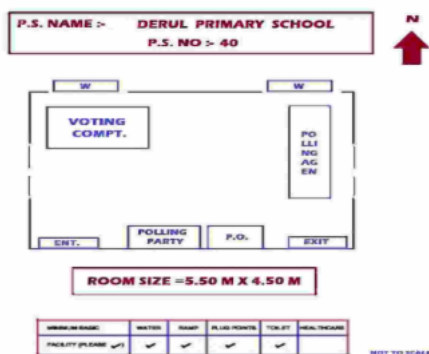

নির্বাচক নিবন্ধন আধিকারিকের স্বাক্ষর

Nazri Naksha

Google Map View

Polling Station Building Front View

Polling Station Front View

Cad View

Key MAP View

1 নাম : সোনালী বিবি স্বামীর নাম: মরজেম সেখ বাড়ির নং : n0018 বয়স : 36 লিঙ্গ : মহিলা	SAF0160275 ফটো উপলব্ধ	2 নাম : মরজেম সেখ পিতার নাম: কুদরোত সেখ বাড়ির নং : n0018 বয়স : 36 লিঙ্গ : পুরুষ	SAF1302421 ফটো উপলব্ধ	3 নাম : বদরে আলম পিতার নাম: সাবের আলী বাড়ির নং : 11 বয়স : 27 লিঙ্গ : পুরুষ	SAF1860550 ফটো উপলব্ধ
4 নাম : সাহাবুদ্দিন সেখ পিতার নাম: গোলাম রসুল সেখ বাড়ির নং : n0041 বয়স : 35 লিঙ্গ : পুরুষ	SAF1145275 ফটো উপলব্ধ	5 নাম : আরজুন বেওয়া স্বামীর নাম: মুনুরুদ্দিন সেখ বাড়ির নং : n0041 বয়স : 86 লিঙ্গ : মহিলা	HQS1744184 ফটো উপলব্ধ	6 নাম : নেসপাতি বিবি স্বামীর নাম: সামসুল জামান বাড়ির নং : n0066 বয়স : 29 লিঙ্গ : মহিলা	SAF1145333 ফটো উপলব্ধ
7 নাম : সামসুল জামান পিতার নাম: খোদা বক্স বাড়ির নং : n0066 বয়স : 38 লিঙ্গ : পুরুষ	HQS2786135 ফটো উপলব্ধ	8 নাম : জাকারিয়া সেখ পিতার নাম: আনসার সেখ বাড়ির নং : n0057 বয়স : 56 লিঙ্গ : পুরুষ	SAF2419158 ফটো উপলব্ধ	9 নাম : আজিমুন বেওয়া স্বামীর নাম: আনসার আলী বাড়ির নং : n0057 বয়স : 101 লিঙ্গ : মহিলা	SAF2430379 ফটো উপলব্ধ
10 নাম : আব্দুস সালাম পিতার নাম: সাইফুদ্দিন সেখ বাড়ির নং : 77 বয়স : 51 লিঙ্গ : পুরুষ	SAF2424653 ফটো উপলব্ধ	11 নাম : রুপসুলেসা বিবি স্বামীর নাম: আব্দুল আলাম বাড়ির নং : 76 বয়স : 56 লিঙ্গ : মহিলা	WB/08/057/090005 ফটো উপলব্ধ	12 নাম : মুমতাজউদ্দিন আহমেদ পিতার নাম: মোঃ আলি আকবর বাড়ির নং : n0039 বয়স : 35 লিঙ্গ : পুরুষ	SAF1062116 ফটো উপলব্ধ
13 নাম : সাইবানি বিবি স্বামীর নাম: মালুম সেখ বাড়ির নং : n0008 বয়স : 43 লিঙ্গ : মহিলা	HQS2038941 ফটো উপলব্ধ	14 নাম : মালুম সেখ পিতার নাম: ফরমান সেখ বাড়ির নং : n0008 বয়স : 49 লিঙ্গ : পুরুষ	SAF2430163 ফটো উপলব্ধ	15 নাম : আরোফা বিবি স্বামীর নাম: ফরমান সেখ বাড়ির নং : n0008 বয়স : 71 লিঙ্গ : মহিলা	WB/08/057/090165 ফটো উপলব্ধ
16 নাম : মার্জিনা বিবি স্বামীর নাম: জিয়ারুল সেখ বাড়ির নং : n0081 বয়স : 34 লিঙ্গ : মহিলা	SAF1657444 ফটো উপলব্ধ	17 নাম : জিয়ারুল সেখ পিতার নাম: মুত আব্দুল গাফফার বাড়ির নং : n0081 বয়স : 38 লিঙ্গ : পুরুষ	SAF1145291 ফটো উপলব্ধ	18 নাম : আব্দুস রোপ পিতার নাম: আব্দুল সামাদ বাড়ির নং : n0080 বয়স : 41 লিঙ্গ : পুরুষ	SAF2422632 ফটো উপলব্ধ
19 নাম : আয়েসা বিবি স্বামীর নাম: আব্দুস সামাদ বাড়ির নং : n0080 বয়স : 71 লিঙ্গ : মহিলা	WB/08/057/090014 ফটো উপলব্ধ	20 নাম : খাদিজা বিবি স্বামীর নাম: রমজান সেখ বাড়ির নং : 59 বয়স : 40 লিঙ্গ : মহিলা	HQS2541183 ফটো উপলব্ধ	21 নাম : রমজান সেখ পিতার নাম: আব্দুল হক বাড়ির নং : 59 বয়স : 50 লিঙ্গ : পুরুষ	SAF2439180 ফটো উপলব্ধ
22 নাম : আওয়াল সেখ পিতার নাম: আব্দুর রাকিব বাড়ির নং : n0275 বয়স : 35 লিঙ্গ : পুরুষ	HQS2786119 ফটো উপলব্ধ	23 নাম : চাঁদরেফা বিবি স্বামীর নাম: তামিজুদ্দিন সেখ বাড়ির নং : n0275 বয়স : 39 লিঙ্গ : মহিলা	HQS1742782 ফটো উপলব্ধ	24 নাম : মহঃ আনিসুজ্জামান পিতার নাম: আফ্রাহিম সেখ বাড়ির নং : n0275 বয়স : 41 লিঙ্গ : পুরুষ	HQS2256600 ফটো উপলব্ধ
25 নাম : মইনুল ইসলাম পিতার নাম: আতাবুদ্দিন সেখ বাড়ির নং : 63 বয়স : 44 লিঙ্গ : পুরুষ	HQS2039071 ফটো উপলব্ধ	26 নাম : মালেকা বিবি স্বামীর নাম: মোঃ আওরোজ আলী বাড়ির নং : n0275 বয়স : 45 লিঙ্গ : মহিলা	HQS1743376 ফটো উপলব্ধ	27 নাম : ফুলেনা বেওয়া স্বামীর নাম: কুদরোত সেখ বাড়ির নং : n0275 বয়স : 61 লিঙ্গ : মহিলা	WB/08/057/090155 ফটো উপলব্ধ
28 নাম : জামেহার বিবি স্বামীর নাম: আব্দুল আলিম বাড়ির নং : 11 বয়স : 38 লিঙ্গ : মহিলা	HQS2304210 ফটো উপলব্ধ	29 নাম : আব্দুল আলিম পিতার নাম: নাজিমুদ্দিন সেখ বাড়ির নং : 11 বয়স : 46 লিঙ্গ : পুরুষ	WB/08/057/090063 ফটো উপলব্ধ	30 নাম : মেহেরুন বেওয়া স্বামীর নাম: ফাইজুল সেখ বাড়ির নং : n0275 বয়স : 81 লিঙ্গ : মহিলা	WB/08/057/090249 ফটো উপলব্ধ