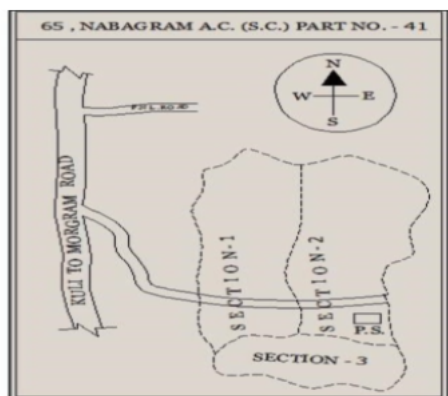

Nazri Naksha