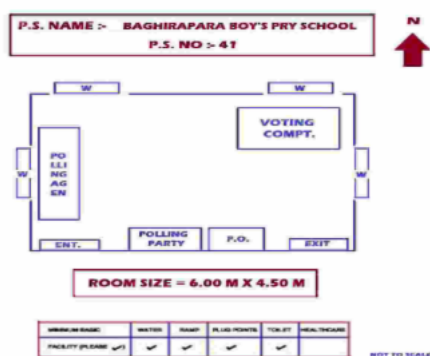

নির্বাচক নিবন্ধন আধিকারিকের স্বাক্ষর

Nazri Naksha

Google Map View

Polling Station Building Front View

Polling Station Front View

Cad View

Key MAP View

1 নাম : উসনেহার বিবি স্বামীর নাম: ফুরাহাদ সেখ বাড়ির নং : 15 বয়স : 63 লিঙ্গ : মহিলা	WB/08/057/093050	2 নাম : মধু সেখ পিতার নাম: ফুরাহাদ সেখ বাড়ির নং : 15 বয়স : 47 লিঙ্গ : পুরুষ	SAF3031390	3 নাম : জামালদীন সেখ পিতার নাম: ফুরাহাদ সেখ বাড়ির নং : 15 বয়স : 33 লিঙ্গ : পুরুষ	SAF1514850
4 নাম : হকফুল সেখ পিতার নাম: ফুরাহাদ সেখ বাড়ির নং : 15 বয়স : 37 লিঙ্গ : পুরুষ	SAF1514728	5 নাম : আবসার সেখ পিতার নাম: ফুরাহাদ সেখ বাড়ির নং : 15 বয়স : 33 লিঙ্গ : পুরুষ	SAF1402106	6 নাম : নাসিমা বিবি স্বামীর নাম: আবসার সেখ বাড়ির নং : 15 বয়স : 33 লিঙ্গ : মহিলা	SAF1514967
7 নাম : সালেহার বিবি স্বামীর নাম: ফকির মহম্মদ বাড়ির নং : n0037 বয়স : 69 লিঙ্গ : মহিলা	SAF2787687	8 নাম : লালচাঁদ আলি পিতার নাম: ফকির মহম্মদ বাড়ির নং : n0037 বয়স : 32 লিঙ্গ : পুরুষ	SAF1514694	9 নাম : চাম্পা বিবি স্বামীর নাম: লালচাঁদ আলি বাড়ির নং : n0037 বয়স : 32 লিঙ্গ : মহিলা	SAF1658160
10 নাম : সৈয়দ সেখ পিতার নাম: হাকিম সেখ বাড়ির নং : n0003 বয়স : 44 লিঙ্গ : পুরুষ	SAF2421329	11 নাম : লুতফা বিবি স্বামীর নাম: সৈয়দ সেখ বাড়ির নং : n0003 বয়স : 40 লিঙ্গ : মহিলা	HQS2306397	12 নাম : বাদাম সেখ পিতার নাম: হাসেন সেখ বাড়ির নং : n0003 বয়স : 39 লিঙ্গ : পুরুষ	HQS2306454
13 নাম : চাঁম্বেহারা বিবি স্বামীর নাম: বাদাম সেখ বাড়ির নং : n0003 বয়স : 34 লিঙ্গ : মহিলা	SAF1514918	14 নাম : রুলিনা বিবি স্বামীর নাম: নসরোতুল্লা সেখ বাড়ির নং : n0003 বয়স : 46 লিঙ্গ : মহিলা	HQS1744036	15 নাম : ইকবাল হোসেন পিতার নাম: বাসার সেখ বাড়ির নং : n0039 বয়স : 37 লিঙ্গ : পুরুষ	SAF0167023
16 নাম : নবীর আলী পিতার নাম: আব্দুর রকিদ বাড়ির নং : 32 বয়স : 43 লিঙ্গ : পুরুষ	SAF1062231	17 নাম : শহরবান বেওয়া স্বামীর নাম: নেকবাস বাড়ির নং : n0077 বয়স : 68 লিঙ্গ : মহিলা	WB/08/057/093472	18 নাম : নুরুল হক পিতার নাম: নেকবাস সেখ বাড়ির নং : n0077 বয়স : 52 লিঙ্গ : পুরুষ	SAF2441285
19 নাম : জানে আলম সেখ পিতার নাম: নুরুল হক বাড়ির নং : n0077 বয়স : 33 লিঙ্গ : পুরুষ	SAF1402171	20 নাম : রেজাউল করিম পিতার নাম: রওসুন সেখ বাড়ির নং : 40 বয়স : 69 লিঙ্গ : পুরুষ	HQS1676618	21 নাম : জেলোখা বিবি স্বামীর নাম: রেজাউল করিম বাড়ির নং : n0051 বয়স : 57 লিঙ্গ : মহিলা	HQS1676626
22 নাম : সামসুল হক পিতার নাম: রেজাউল করিম বাড়ির নং : 40 বয়স : 33 লিঙ্গ : পুরুষ	SAF1402072	23 নাম : মেরাজুল সেখ পিতার নাম: রেজাউল করিম বাড়ির নং : 40 বয়স : 29 লিঙ্গ : পুরুষ	SAF1795228	24 নাম : ফতেমা বিবি স্বামীর নাম: হাসেন সেখ বাড়ির নং : n0003 বয়স : 76 লিঙ্গ : মহিলা	WB/08/057/093007
25 নাম : নসরাতুল্লা সেখ পিতার নাম: হাসেন সেখ বাড়ির নং : n0003 বয়স : 57 লিঙ্গ : পুরুষ	SAF2443901	26 নাম : এজাফর সেখ পিতার নাম: হাসেন সেখ বাড়ির নং : n0003 বয়স : 56 লিঙ্গ : পুরুষ	WB/08/057/093009	27 নাম : আমেনা বিবি স্বামীর নাম: এজাফর সেখ বাড়ির নং : n0003 বয়স : 51 লিঙ্গ : মহিলা	WB/08/057/093011
28 নাম : লালচাঁদ সেখ পিতার নাম: ইউসুফ সেখ বাড়ির নং : 57 বয়স : 66 লিঙ্গ : পুরুষ	SAF2482198	29 নাম : নুরসুবা বিবি স্বামীর নাম: লালচাঁদ সেখ বাড়ির নং : 57 বয়স : 74 লিঙ্গ : মহিলা	SAF2482180	30 নাম : আফরোসিয়া সেখ পিতার নাম: লালচাঁদ সেখ বাড়ির নং : 57 বয়স : 51 লিঙ্গ : পুরুষ	SAF2444909