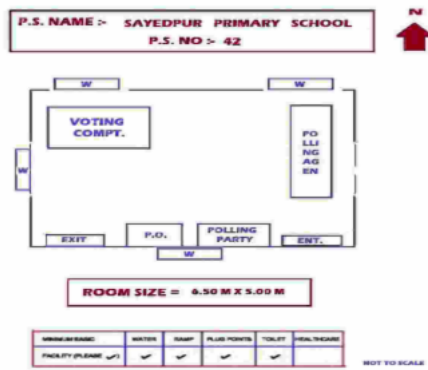

নির্বাচক নিবন্ধন আধিকারিকের স্বাক্ষর

Nazri Naksha

Google Map View

Polling Station Building Front View

Polling Station Front View

Cad View

Key MAP View

1 নাম : জেবাস পিতার নাম: বরকত আলী বাড়ির নং : 48 বয়স : 40 লিঙ্গ : পুরুষ	HQS2615607 ফটো উপলব্ধ	2 নাম : সামসুল্লাহর বিবি স্বামীর নাম: মুখলেসুর হোসেন বাড়ির নং : 20 বয়স : 30 লিঙ্গ : মহিলা	SAF1658764 ফটো উপলব্ধ	3 নাম : নেসপাতি বিবি স্বামীর নাম: হাফিজুল সেখ বাড়ির নং : 20 বয়স : 43 লিঙ্গ : মহিলা	HQS2615540 ফটো উপলব্ধ
4 নাম : নুরজাহান বিবি পিতার নাম: মারফত সেখ বাড়ির নং : 45 বয়স : 53 লিঙ্গ : মহিলা	WB/08/057/096153 ফটো উপলব্ধ	5 নাম : নেবাস সেখ পিতার নাম: বরকত আলী বাড়ির নং : 48 বয়স : 35 লিঙ্গ : পুরুষ	SAF1146711 ফটো উপলব্ধ	6 নাম : সমির সেখ পিতার নাম: সুকুর সেখ বাড়ির নং : এন0025 বয়স : 25 লিঙ্গ : পুরুষ	SAF2192250 ফটো উপলব্ধ
7 নাম : নাজিরা বিবি স্বামীর নাম: দয়ারুল সেখ বাড়ির নং : এন0025 বয়স : 25 লিঙ্গ : মহিলা	SAF2192227 ফটো উপলব্ধ	8 নাম : ফুলসেরা খাতুন পিতার নাম: হামেদ সেখ বাড়ির নং : n0025 বয়স : 39 লিঙ্গ : মহিলা	SAF2658045 ফটো উপলব্ধ	9 নাম : রমজানা বেওয়া স্বামীর নাম: মিনারুল হক বাড়ির নং : n0025 বয়স : 31 লিঙ্গ : মহিলা	SAF1658715 ফটো উপলব্ধ
10 নাম : মাজেরা বেওয়া স্বামীর নাম: হামেদ সেখ বাড়ির নং : 30 বয়স : 67 লিঙ্গ : মহিলা	SAF2441095 ফটো উপলব্ধ	11 নাম : রেবিনা বিবি স্বামীর নাম: মিরাজ সেখ বাড়ির নং : n0025 বয়স : 26 লিঙ্গ : মহিলা	SAF2658029 ফটো উপলব্ধ	12 নাম : কোকিলা খাতুন স্বামীর নাম: সমির সেখ বাড়ির নং : n0025 বয়স : 26 লিঙ্গ : মহিলা	SAF2657989 ফটো উপলব্ধ
13 নাম : রবিউল সেখ পিতার নাম: নাজেম সেখ বাড়ির নং : n0025 বয়স : 25 লিঙ্গ : পুরুষ	SAF2192193 ফটো উপলব্ধ	14 নাম : হাসিনা বেওয়া স্বামীর নাম: বসির সেখ বাড়ির নং : 65 বয়স : 39 লিঙ্গ : মহিলা	HQS2686608 ফটো উপলব্ধ	15 নাম : রোজিনা খাতুন স্বামীর নাম: সাগর সেখ বাড়ির নং : 65 বয়স : 21 লিঙ্গ : মহিলা	SAF2912350 ফটো উপলব্ধ
16 নাম : জাহেরা বিবি স্বামীর নাম: নাসির আলি বাড়ির নং : 65 বয়স : 55 লিঙ্গ : মহিলা	SAF2482065 ফটো উপলব্ধ	17 নাম : নাসির আলী পিতার নাম: সাদেম আলী বাড়ির নং : 65 বয়স : 57 লিঙ্গ : পুরুষ	SAF2482115 ফটো উপলব্ধ	18 নাম : তাসির আলী পিতার নাম: সাদেম সেখ বাড়ির নং : 65 বয়স : 53 লিঙ্গ : পুরুষ	SAF2482099 ফটো উপলব্ধ
19 নাম : বাসেরা বেওয়া স্বামীর নাম: সাদেম সেখ বাড়ির নং : 65 বয়স : 79 লিঙ্গ : মহিলা	SAF2482040 ফটো উপলব্ধ	20 নাম : রীনা বিবি স্বামীর নাম: সফির আলী বাড়ির নং : 32 বয়স : 31 লিঙ্গ : মহিলা	SAF1658749 ফটো উপলব্ধ	21 নাম : সফির আলী পিতার নাম: সাদের আলী বাড়ির নং : 32 বয়স : 39 লিঙ্গ : পুরুষ	HQS2686632 ফটো উপলব্ধ
22 নাম : সাইদা বিবি স্বামীর নাম: সাদের আলি বাড়ির নং : 32 বয়স : 69 লিঙ্গ : মহিলা	HQS1743285 ফটো উপলব্ধ	23 নাম : সাদের আলি পিতার নাম: হকশাদ সেখ বাড়ির নং : 32 বয়স : 71 লিঙ্গ : পুরুষ	WB/08/057/096022 ফটো উপলব্ধ	24 নাম : ওসমান আলি পিতার নাম: ইজি আব্দুল রহিম বাড়ির নং : এন00224 বয়স : 56 লিঙ্গ : পুরুষ	SAF2728863 ফটো উপলব্ধ
25 নাম : আমিরুল আলি পিতার নাম: ওসমান আলি বাড়ির নং : এন0282 বয়স : 31 লিঙ্গ : পুরুষ	SIP1731736 ফটো উপলব্ধ	26 নাম : মদিনা খাতুন পিতার নাম: সিরাজুল হক বাড়ির নং : নং124 বয়স : 29 লিঙ্গ : মহিলা	SAF2658136 ফটো উপলব্ধ	27 নাম : সর্বিনা খাতুন স্বামীর নাম: কবিরুল সেখ বাড়ির নং : এন0087 বয়স : 23 লিঙ্গ : মহিলা	SAF2729010 ফটো উপলব্ধ
28 নাম : ইসমোতারা খাতুন পিতার নাম: রিয়াজুদ্দিন সেখ বাড়ির নং : n0093 বয়স : 28 লিঙ্গ : মহিলা	SAF2081982 ফটো উপলব্ধ	29 নাম : তাজকেরা খাতুন স্বামীর নাম: সাহাবুদ্দিন সেখ বাড়ির নং : n0166 বয়স : 27 লিঙ্গ : মহিলা	SAF2082089 ফটো উপলব্ধ	30 নাম : তাজনেহার খাতুন স্বামীর নাম: জামাল সেখ বাড়ির নং : n0142 বয়স : 29 লিঙ্গ : মহিলা	SAF1972702 ফটো উপলব্ধ