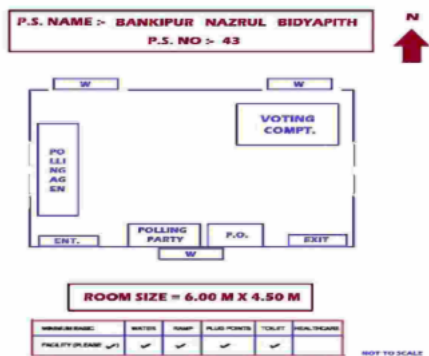

নির্বাচক নিবন্ধন আধিকারিকের স্বাক্ষর

Nazri Naksha

Google Map View

Polling Station Building Front View

Polling Station Front View

Cad View

Key MAP View

|  |                          |   |                                |   |                                |
|--|--------------------------|---|--------------------------------|---|--------------------------------|
| 1<br>নাম : রহিমা বিবি<br>স্বামীর নাম: রহিদুল আলম<br>বাড়ির নং : n0061<br>বয়স : 43 লিঙ্গ : মহিলা     | HQS1484138<br>ফটো উপলব্ধ | 2<br>নাম : রহিদুল আলম<br>পিতার নাম: আবদুর রসিদ<br>বাড়ির নং : n0061<br>বয়স : 46 লিঙ্গ : পুরুষ          | HQS1484203<br>ফটো উপলব্ধ       | 3<br>নাম : তানজিরা বিবি<br>স্বামীর নাম: তোজামুদ্দিন সেখ<br>বাড়ির নং : n0060<br>বয়স : 35 লিঙ্গ : মহিলা | SAF1303379<br>ফটো উপলব্ধ       |
| 4<br>নাম : তোজামুদ্দিন সেখ<br>পিতার নাম: রসিদ সেখ<br>বাড়ির নং : n0060<br>বয়স : 40 লিঙ্গ : পুরুষ    | HQS2308245<br>ফটো উপলব্ধ | 5<br>নাম : দোলেনা বেগম<br>স্বামীর নাম: আবদুর রসিদ<br>বাড়ির নং : n0060<br>বয়স : 67 লিঙ্গ : মহিলা       | WB/08/057/099351<br>ফটো উপলব্ধ | 6<br>নাম : তাজকেরা বিবি<br>স্বামীর নাম: লালচাঁদ সেখ<br>বাড়ির নং : n0057<br>বয়স : 51 লিঙ্গ : মহিলা     | WB/08/057/099156<br>ফটো উপলব্ধ |
| 7<br>নাম : শ্যামলী দাস<br>স্বামীর নাম: অমিত দাস<br>বাড়ির নং : n0057<br>বয়স : 35 লিঙ্গ : মহিলা      | SAF1402932<br>ফটো উপলব্ধ | 8<br>নাম : অমিত দাস<br>পিতার নাম: ফটিক দাস<br>বাড়ির নং : n0057<br>বয়স : 46 লিঙ্গ : পুরুষ              | HQS1473826<br>ফটো উপলব্ধ       | 9<br>নাম : সাদেকুল ইসলাম<br>পিতার নাম: আবদুল ওহাব<br>বাড়ির নং : n0020<br>বয়স : 43 লিঙ্গ : পুরুষ       | HQS2307429<br>ফটো উপলব্ধ       |
| 10<br>নাম : আসমানি বিবি<br>স্বামীর নাম: মজিবুর রহমান<br>বাড়ির নং : n0080<br>বয়স : 49 লিঙ্গ : মহিলা | SAF2447423<br>ফটো উপলব্ধ | 11<br>নাম : মজিবুর রহমান<br>পিতার নাম: আবু বাক্কার<br>বাড়ির নং : n0080<br>বয়স : 51 লিঙ্গ : পুরুষ      | SAF2447431<br>ফটো উপলব্ধ       | 12<br>নাম : আবু বাক্কার<br>পিতার নাম: মুক্তার হোসেন<br>বাড়ির নং : n0080<br>বয়স : 74 লিঙ্গ : পুরুষ     | SAF2448900<br>ফটো উপলব্ধ       |
| 13<br>নাম : আকলেমা বিবি<br>স্বামীর নাম: মোজমোল হক<br>বাড়ির নং : n0087<br>বয়স : 59 লিঙ্গ : মহিলা    | SAF2445435<br>ফটো উপলব্ধ | 14<br>নাম : মিনারুল হক<br>পিতার নাম: নবুর আলী<br>বাড়ির নং : n0087<br>বয়স : 57 লিঙ্গ : পুরুষ           | HQS1472828<br>ফটো উপলব্ধ       | 15<br>নাম : মানোয়ারা বিবি<br>স্বামীর নাম: নবুর আলি<br>বাড়ির নং : n0087<br>বয়স : 61 লিঙ্গ : মহিলা     | SAF2448199<br>ফটো উপলব্ধ       |
| 16<br>নাম : হেলেনা পারভিন<br>স্বামীর নাম: আব্দুর রব<br>বাড়ির নং : n0075<br>বয়স : 48 লিঙ্গ : মহিলা  | SAF1402817<br>ফটো উপলব্ধ | 17<br>নাম : মানোয়ার হোসেন<br>পিতার নাম: মোঃ বদরুদ্দোজা<br>বাড়ির নং : n0030<br>বয়স : 30 লিঙ্গ : পুরুষ | SAF1659069<br>ফটো উপলব্ধ       | 18<br>নাম : জসিমুদ্দিন সেখ<br>পিতার নাম: মরতুজা আলী<br>বাড়ির নং : n0030<br>বয়স : 53 লিঙ্গ : পুরুষ     | WB/08/057/099194<br>ফটো উপলব্ধ |
| 19<br>নাম : অসিম আক্রম<br>পিতার নাম: আনারুল হক<br>বাড়ির নং : n0030<br>বয়স : 30 লিঙ্গ : পুরুষ       | SAF1659044<br>ফটো উপলব্ধ | 20<br>নাম : হেলেনা বিবি<br>স্বামীর নাম: আনারুল হক<br>বাড়ির নং : n0030<br>বয়স : 54 লিঙ্গ : মহিলা       | SAF2445559<br>ফটো উপলব্ধ       | 21<br>নাম : আনারুল হক<br>পিতার নাম: মরতুজা আলী<br>বাড়ির নং : n0030<br>বয়স : 59 লিঙ্গ : পুরুষ          | WB/08/057/099192<br>ফটো উপলব্ধ |
| 22<br>নাম : হাসিমুদ্দিন সেখ<br>পিতার নাম: নাজেম সেখ<br>বাড়ির নং : n0046<br>বয়স : 39 লিঙ্গ : পুরুষ  | HQS2686830<br>ফটো উপলব্ধ | 23<br>নাম : বাদসী বিবি<br>স্বামীর নাম: সেখ নাজেম আলি<br>বাড়ির নং : n0046<br>বয়স : 67 লিঙ্গ : মহিলা    | SAF2446185<br>ফটো উপলব্ধ       | 24<br>নাম : মোঃ আজহারউদ্দিন<br>পিতার নাম: মোঃ আলাউদ্দিন<br>বাড়ির নং : n0113<br>বয়স : 34 লিঙ্গ : পুরুষ | SAF1147222<br>ফটো উপলব্ধ       |
| 25<br>নাম : রিজিয়া বিবি<br>স্বামীর নাম: অতিউর রহমান<br>বাড়ির নং : n0080<br>বয়স : 33 লিঙ্গ : মহিলা | SAF1402957<br>ফটো উপলব্ধ | 26<br>নাম : আতিউর রহমান<br>পিতার নাম: আবু বাক্কার<br>বাড়ির নং : n0080<br>বয়স : 45 লিঙ্গ : পুরুষ       | HQS1484229<br>ফটো উপলব্ধ       | 27<br>নাম : তোমিজুর রহমান<br>পিতার নাম: আহমাদ আলী<br>বাড়ির নং : n0075<br>বয়স : 32 লিঙ্গ : পুরুষ       | SAF1402825<br>ফটো উপলব্ধ       |
| 28<br>নাম : রবিউল ইসলাম<br>পিতার নাম: আহমাদ আলী<br>বাড়ির নং : n0075<br>বয়স : 35 লিঙ্গ : পুরুষ      | SAF1147388<br>ফটো উপলব্ধ | 29<br>নাম : মাফজার রহমান<br>পিতার নাম: আহমাদ আলী<br>বাড়ির নং : n0075<br>বয়স : 39 লিঙ্গ : পুরুষ        | HQS2308229<br>ফটো উপলব্ধ       | 30<br>নাম : জেলেকা খাতুন<br>স্বামীর নাম: আবজার রহমান<br>বাড়ির নং : n0075<br>বয়স : 30 লিঙ্গ : মহিলা    | SAF1516046<br>ফটো উপলব্ধ       |