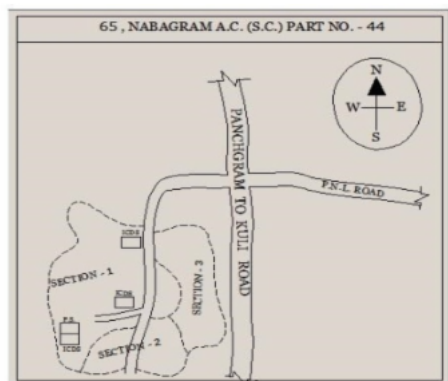

Nazri Naksha