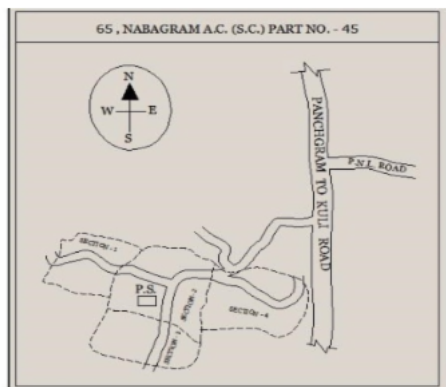

Nazri Naksha