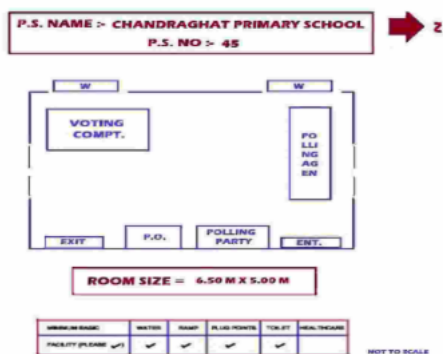

নির্বাচক নিবন্ধন আধিকারিকের স্বাক্ষর

Nazri Naksha

Google Map View

Polling Station Building Front View

Polling Station Front View

Cad View

Key MAP View

|  |                                |   |                          |  |                                |
|--|--------------------------------|---|--------------------------|--|--------------------------------|
| 1<br>নাম : পিয়াসা<br>স্বামীর নাম: বিশ্বজিৎ দাস<br>বাড়ির নং : n0259<br>বয়স : 27 লিঙ্গ : মহিলা      | SAF1973346<br>ফটো উপলব্ধ       | 2<br>নাম : নির্মল খাঁ<br>পিতার নাম: গান্ধী খাঁ<br>বাড়ির নং : n0042<br>বয়স : 40 লিঙ্গ : পুরুষ                | HQS2310423<br>ফটো উপলব্ধ | 3<br>নাম : পঞ্চমী খাঁ<br>স্বামীর নাম: মুকুল খাঁ<br>বাড়ির নং : n0034<br>বয়স : 37 লিঙ্গ : মহিলা  | HQS1744622<br>ফটো উপলব্ধ       |
| 4<br>নাম : মুকুল খাঁ<br>পিতার নাম: মনু খাঁ<br>বাড়ির নং : n0034<br>বয়স : 45 লিঙ্গ : পুরুষ           | HQS1483874<br>ফটো উপলব্ধ       | 5<br>নাম : লিপিকা খাঁ<br>স্বামীর নাম: নির্মল খাঁ<br>বাড়ির নং : n0042<br>বয়স : 35 লিঙ্গ : মহিলা              | SAF1886746<br>ফটো উপলব্ধ | 6<br>নাম : তপন খাঁ<br>পিতার নাম: মধু খাঁ<br>বাড়ির নং : 0038<br>বয়স : 26 লিঙ্গ : পুরুষ          | SAF2079143<br>ফটো উপলব্ধ       |
| 7<br>নাম : জহরলাল খাঁ<br>পিতার নাম: যশি খাঁ<br>বাড়ির নং : 43<br>বয়স : 58 লিঙ্গ : পুরুষ             | SAF2444990<br>ফটো উপলব্ধ       | 8<br>নাম : কম্পনা খাঁ<br>স্বামীর নাম: জহরলাল খাঁ<br>বাড়ির নং : 43<br>বয়স : 55 লিঙ্গ : মহিলা                 | SAF2444966<br>ফটো উপলব্ধ | 9<br>নাম : মধু খাঁ<br>পিতার নাম: কিশোরী খাঁ<br>বাড়ির নং : 38<br>বয়স : 58 লিঙ্গ : পুরুষ         | SAF2444412<br>ফটো উপলব্ধ       |
| 10<br>নাম : রূপালী খাঁ<br>স্বামীর নাম: মধু খাঁ<br>বাড়ির নং : 38<br>বয়স : 51 লিঙ্গ : মহিলা          | SAF2444339<br>ফটো উপলব্ধ       | 11<br>নাম : পরিমল খাঁ<br>পিতার নাম: মধু খাঁ<br>বাড়ির নং : n0277<br>বয়স : 28 লিঙ্গ : পুরুষ                   | SAF1973528<br>ফটো উপলব্ধ | 12<br>নাম : সিদ্ধার্থ খাঁ<br>পিতার নাম: জহরলাল খাঁ<br>বাড়ির নং : 43<br>বয়স : 30 লিঙ্গ : পুরুষ  | SAF1659945<br>ফটো উপলব্ধ       |
| 13<br>নাম : গৌরী খাঁ (লেট)<br>স্বামীর নাম: শুভেন্দু খাঁ<br>বাড়ির নং : 43<br>বয়স : 31 লিঙ্গ : মহিলা | SAF1659937<br>ফটো উপলব্ধ       | 14<br>নাম : শুভেন্দু খাঁ<br>পিতার নাম: পরেশ খাঁ<br>বাড়ির নং : 43<br>বয়স : 32 লিঙ্গ : পুরুষ                  | SAF1659929<br>ফটো উপলব্ধ | 15<br>নাম : শান্তনা খাঁ<br>স্বামীর নাম: শ্যামল খাঁ<br>বাড়ির নং : 36<br>বয়স : 34 লিঙ্গ : মহিলা  | SAF1517366<br>ফটো উপলব্ধ       |
| 16<br>নাম : শ্যামল খাঁ<br>পিতার নাম: দিলীপ খাঁ<br>বাড়ির নং : 36<br>বয়স : 42 লিঙ্গ : পুরুষ          | SAF1517358<br>ফটো উপলব্ধ       | 17<br>নাম : বাসুদেব খাঁ<br>পিতার নাম: সন্ধি খাঁ<br>বাড়ির নং : 36<br>বয়স : 33 লিঙ্গ : পুরুষ                  | SAF1403930<br>ফটো উপলব্ধ | 18<br>নাম : নিলীমা খাঁ<br>স্বামীর নাম: সন্ধি খাঁ<br>বাড়ির নং : 36<br>বয়স : 56 লিঙ্গ : মহিলা    | WB/08/057/105005<br>ফটো উপলব্ধ |
| 19<br>নাম : সন্ধি খাঁ<br>পিতার নাম: কিশোরী খাঁ<br>বাড়ির নং : 36<br>বয়স : 61 লিঙ্গ : পুরুষ          | WB/08/057/105004<br>ফটো উপলব্ধ | 20<br>নাম : দেবিকা খাঁ<br>স্বামীর নাম: রামপ্রসাদ খাঁ<br>বাড়ির নং : 37<br>বয়স : 44 লিঙ্গ : মহিলা             | HQS2310415<br>ফটো উপলব্ধ | 21<br>নাম : সারতি খাঁ<br>স্বামীর নাম: মনু খাঁ<br>বাড়ির নং : n0034<br>বয়স : 76 লিঙ্গ : মহিলা    | WB/08/057/105002<br>ফটো উপলব্ধ |
| 22<br>নাম : রামপ্রসাদ খাঁ<br>পিতার নাম: মুন্টু খাঁ<br>বাড়ির নং : n0034<br>বয়স : 48 লিঙ্গ : পুরুষ   | SAF2443695<br>ফটো উপলব্ধ       | 23<br>নাম : শিলা খান<br>স্বামীর নাম: সিদ্ধার্থ খান<br>বাড়ির নং : 43, পিরালাডাঙ্গা<br>বয়স : 28 লিঙ্গ : মহিলা | SAF2821908<br>ফটো উপলব্ধ | 24<br>নাম : দীপু খাঁ<br>পিতার নাম: মুকুল খাঁ<br>বাড়ির নং : এন0034<br>বয়স : 21 লিঙ্গ : পুরুষ    | SAF2914380<br>ফটো উপলব্ধ       |
| 25<br>নাম : শকুন্তলা খাঁ<br>স্বামীর নাম: বসুদেব খাঁ<br>বাড়ির নং : 36<br>বয়স : 25 লিঙ্গ : মহিলা     | SAF2822393<br>ফটো উপলব্ধ       | 26<br>নাম : দেবাশিষ মার্জিত<br>মায়ের নাম: শ্রীদাম মার্জিত<br>বাড়ির নং : এন0034<br>বয়স : 26 লিঙ্গ : পুরুষ   | SAF2187300<br>ফটো উপলব্ধ | 27<br>নাম : চয়ন খাঁ<br>পিতার নাম: রামপ্রসাদ খাঁ<br>বাড়ির নং : নং034<br>বয়স : 24 লিঙ্গ : পুরুষ | SAF2661056<br>ফটো উপলব্ধ       |
| 28<br>নাম : অঞ্জলী খাঁ<br>স্বামীর নাম: পরেশ খাঁ<br>বাড়ির নং : 43<br>বয়স : 61 লিঙ্গ : মহিলা         | SAF2681195<br>ফটো উপলব্ধ       | 29<br>নাম : পরেশ খাঁ<br>পিতার নাম: যশি খাঁ<br>বাড়ির নং : 43<br>বয়স : 66 লিঙ্গ : পুরুষ                       | SAF2681179<br>ফটো উপলব্ধ | 30<br>নাম : সমানী খাঁ<br>স্বামীর নাম: গান্ধী খাঁ<br>বাড়ির নং : 38<br>বয়স : 61 লিঙ্গ : মহিলা    | SAF2681187<br>ফটো উপলব্ধ       |