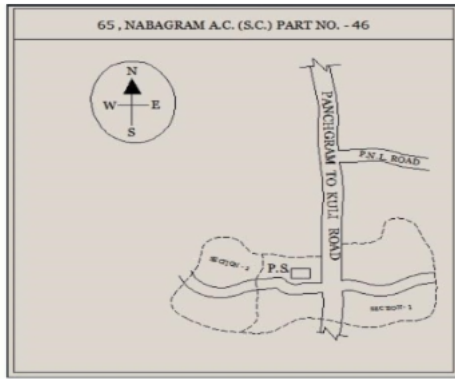

Nazri Naksha