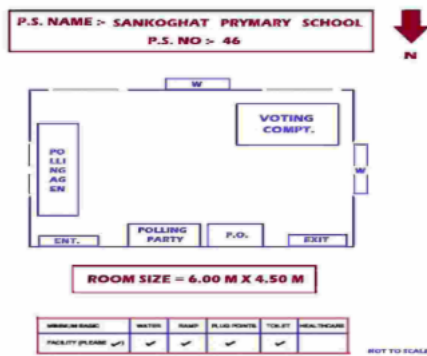

নির্বাচক নিবন্ধন আধিকারিকের স্বাক্ষর

Nazri Naksha

Google Map View

Polling Station Building Front View

Polling Station Front View

Cad View

Key MAP View

1 নাম : মহিরুদ্দিন সেখ পিতার নাম: জালাল সেখ বাড়ির নং : 60 বয়স : 38 লিঙ্গ : পুরুষ	HQS2687879 ফটো উপলব্ধ	2 নাম : নাসিরা বিবি স্বামীর নাম: মহিরুদ্দিন সেখ বাড়ির নং : 60 বয়স : 33 লিঙ্গ : মহিলা	SAF1404524 ফটো উপলব্ধ	3 নাম : জামিরুল সেখ পিতার নাম: জালাল সেখ বাড়ির নং : 60 বয়স : 36 লিঙ্গ : পুরুষ	HQS2687887 ফটো উপলব্ধ
4 নাম : ফুলটুসি বিবি স্বামীর নাম: জামিরুল সেখ বাড়ির নং : 60 বয়স : 34 লিঙ্গ : মহিলা	SAF1304443 ফটো উপলব্ধ	5 নাম : উলেসা বিবি স্বামীর নাম: মুহম্মদ সেখ বাড়ির নং : 34 বয়স : 83 লিঙ্গ : মহিলা	WB/08/057/108008 ফটো উপলব্ধ	6 নাম : নুরুল ইসলাম পিতার নাম: জাবাউল সেখ বাড়ির নং : 34 বয়স : 42 লিঙ্গ : মহিলা	SAF1796614 ফটো উপলব্ধ
7 নাম : জানেফা বিবি স্বামীর নাম: নুরুল ইসলাম বাড়ির নং : 34 বয়স : 40 লিঙ্গ : মহিলা	SAF1796622 ফটো উপলব্ধ	8 নাম : ইনদাদুল সেখ পিতার নাম: আবুল সেখ বাড়ির নং : n0044 বয়স : 75 লিঙ্গ : পুরুষ	HQS1742733 ফটো উপলব্ধ	9 নাম : মালেকা বিবি স্বামীর নাম: ইনদাদুল সেখ বাড়ির নং : n0044 বয়স : 69 লিঙ্গ : মহিলা	HQS1742923 ফটো উপলব্ধ
10 নাম : আলিবর সেখ পিতার নাম: ইন্দদুল সেখ বাড়ির নং : n0044 বয়স : 37 লিঙ্গ : পুরুষ	SAF0191577 ফটো উপলব্ধ	11 নাম : নৈয়মা বিবি স্বামীর নাম: হামজার সেখ বাড়ির নং : n0054 বয়স : 38 লিঙ্গ : মহিলা	HQS2787653 ফটো উপলব্ধ	12 নাম : আখোদা খাতুন স্বামীর নাম: মোঃ সাদের আলি বাড়ির নং : 69 বয়স : 71 লিঙ্গ : মহিলা	WB/08/057/108002 ফটো উপলব্ধ
13 নাম : আলি মহম্মদ সুইফুল্লা পিতার নাম: মোঃ সাদের আলি বাড়ির নং : 69 বয়স : 50 লিঙ্গ : পুরুষ	WB/08/057/108003 ফটো উপলব্ধ	14 নাম : ফিরোজা বিবি স্বামীর নাম: আশির খাঁ বাড়ির নং : n0118 বয়স : 56 লিঙ্গ : মহিলা	HQS2616134 ফটো উপলব্ধ	15 নাম : সায়রা বিবি স্বামীর নাম: মহঃ লায়েব সেখ বাড়ির নং : 57 বয়স : 53 লিঙ্গ : মহিলা	WB/08/057/108066 ফটো উপলব্ধ
16 নাম : ববিতা মার্জিত স্বামীর নাম: অসীম মার্জিত বাড়ির নং : 70 বয়স : 49 লিঙ্গ : মহিলা	SAF2441897 ফটো উপলব্ধ	17 নাম : সেনেহার বিবি স্বামীর নাম: জামাল সেখ বাড়ির নং : এন0017 বয়স : 38 লিঙ্গ : মহিলা	SAF1063080 ফটো উপলব্ধ	18 নাম : জামাল সেখ পিতার নাম: মেসের সেখ বাড়ির নং : এন00 বয়স : 40 লিঙ্গ : পুরুষ	SAF1063098 ফটো উপলব্ধ
19 নাম : নাসিরা বিবি স্বামীর নাম: আকমান সেখ বাড়ির নং : n0118 বয়স : 38 লিঙ্গ : মহিলা	SAF0191569 ফটো উপলব্ধ	20 নাম : রাজু মার্জিত পিতার নাম: অসিম মার্জিত বাড়ির নং : 109 বয়স : 29 লিঙ্গ : পুরুষ	SAF1796663 ফটো উপলব্ধ	21 নাম : ফতেমা বিবি স্বামীর নাম: মতিউর রহমান বাড়ির নং : n0065 বয়স : 36 লিঙ্গ : মহিলা	SAF0133694 ফটো উপলব্ধ
22 নাম : বাবর সেখ পিতার নাম: এসকান্দার সেখ বাড়ির নং : n0009 বয়স : 38 লিঙ্গ : পুরুষ	HQS2787711 ফটো উপলব্ধ	23 নাম : রেজিনা বিবি স্বামীর নাম: বাবর সেখ বাড়ির নং : n0009 বয়স : 35 লিঙ্গ : মহিলা	SAF1660588 ফটো উপলব্ধ	24 নাম : আলোফ সেখ পিতার নাম: এসকান্দার সেখ বাড়ির নং : n0009 বয়স : 41 লিঙ্গ : পুরুষ	SAF1404425 ফটো উপলব্ধ
25 নাম : হাসিবা বিবি স্বামীর নাম: মালেক সেখ বাড়ির নং : n0009 বয়স : 48 লিঙ্গ : মহিলা	SAF2440782 ফটো উপলব্ধ	26 নাম : মালেক সেখ পিতার নাম: এসকান্দার সেখ বাড়ির নং : n0009 বয়স : 49 লিঙ্গ : পুরুষ	HQS2787745 ফটো উপলব্ধ	27 নাম : হাসেনা বিবি স্বামীর নাম: সাদেক সেখ বাড়ির নং : n0009 বয়স : 45 লিঙ্গ : মহিলা	HQS1474006 ফটো উপলব্ধ
28 নাম : সাদেক সেখ পিতার নাম: এসকান্দার সেখ বাড়ির নং : n0009 বয়স : 55 লিঙ্গ : পুরুষ	HQS2787737 ফটো উপলব্ধ	29 নাম : সেন্দু সেখ পিতার নাম: মনুরুদ্দিন সেখ বাড়ির নং : n0004 বয়স : 41 লিঙ্গ : পুরুষ	SAF1404474 ফটো উপলব্ধ	30 নাম : লাইলী বিবি স্বামীর নাম: লালমহম্মদ সেখ বাড়ির নং : n0004 বয়স : 46 লিঙ্গ : মহিলা	HQS1473941 ফটো উপলব্ধ