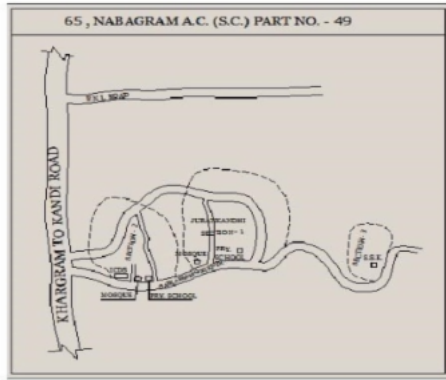

Nazri Naksha