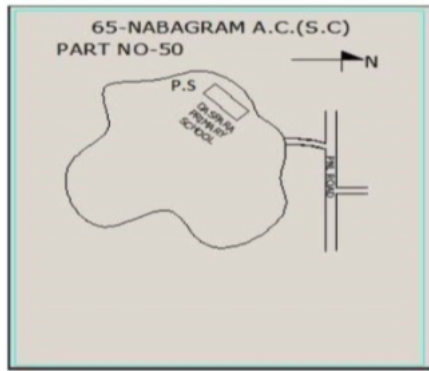

নির্বাচক নিবন্ধন আধিকারিকের স্বাক্ষর

Nazri Naksha

Google Map View

Polling Station Building Front View

Polling Station Front View

Cad View

Key MAP View

1 নাম : প্রশান্ত কুমার মন্ডল পিতার নাম: নিমাই চন্দ্র মন্ডল বাড়ির নং : n0120 বয়স : 57 লিঙ্গ : পুরুষ	HQS1755883 ফটো উপলব্ধ	2 নাম : শান্তনু যাদব পিতার নাম: বাসুদেব যাদব বাড়ির নং : n0123 বয়স : 38 লিঙ্গ : পুরুষ	SAF0212183 ফটো উপলব্ধ	3 নাম : অপু কুমার দাস পিতার নাম: সন্দীপ কুমার দাস বাড়ির নং : n0149 বয়স : 39 লিঙ্গ : পুরুষ	SAF1974773 ফটো উপলব্ধ
4 নাম : যমুনা খামারু অন্যান্য: শিরিশ খামারু বাড়ির নং : 45 বয়স : 71 লিঙ্গ : মহিলা	WB/08/057/120007 ফটো উপলব্ধ	Q 5 নাম : স্বাধীন ঘোষ পিতার নাম: লালু ঘোষ বাড়ির নং : বয়স : 61 লিঙ্গ : পুরুষ	WB/08/057/120039 ফটো উপলব্ধ	6 নাম : আব্বাদী ঘোষ স্বামীর নাম: স্বাধীন ঘোষ বাড়ির নং : n0004 বয়স : 56 লিঙ্গ : মহিলা	WB/08/057/120040 ফটো উপলব্ধ
7 নাম : নিত্যগোপাল ঘোষ পিতার নাম: স্বাধীন ঘোষ বাড়ির নং : n0004 বয়স : 40 লিঙ্গ : পুরুষ	HQS2315737 ফটো উপলব্ধ	8 নাম : রিমপা ঘোষ স্বামীর নাম: নিত্যগোপাল ঘোষ বাড়ির নং : n0004 বয়স : 32 লিঙ্গ : মহিলা	SAF1405836 ফটো উপলব্ধ	9 নাম : সারতী মার্জিত স্বামীর নাম: পরেশ মার্জিত বাড়ির নং : n0004 বয়স : 59 লিঙ্গ : মহিলা	SAF2418580 ফটো উপলব্ধ
10 নাম : সুপারকিং ঘোষ পিতার নাম: জহর ঘোষ বাড়ির নং : 81 বয়স : 30 লিঙ্গ : পুরুষ	SAF1661800 ফটো উপলব্ধ	11 নাম : রাম রেনু ঘোষ পিতার নাম: অনিল কুমার ঘোষ বাড়ির নং : 79 বয়স : 70 লিঙ্গ : পুরুষ	SAF2419133 ফটো উপলব্ধ	12 নাম : ধনি বাল্লা ঘোষ স্বামীর নাম: রাম রেনু ঘোষ বাড়ির নং : 79 বয়স : 66 লিঙ্গ : মহিলা	SAF2419141 ফটো উপলব্ধ
13 নাম : মুনায় ঘোষ পিতার নাম: শ্যামাপদ ঘোষ বাড়ির নং : n0093 বয়স : 41 লিঙ্গ : পুরুষ	HQS2314813 ফটো উপলব্ধ	14 নাম : বিকাশ চন্দ্র ঘোষ পিতার নাম: নন্দ লাল ঘোষ বাড়ির নং : n0013 বয়স : 44 লিঙ্গ : পুরুষ	HQS1746098 ফটো উপলব্ধ	15 নাম : তুহিন কান্তি ঘোষ পিতার নাম: রাম রেনু ঘোষ বাড়ির নং : 79 বয়স : 38 লিঙ্গ : পুরুষ	HQS2542603 ফটো উপলব্ধ
16 নাম : রিম্পা মন্ডল ঘোষ স্বামীর নাম: সুভাষ চন্দ্র ঘোষ বাড়ির নং : N0083 বয়স : 25 লিঙ্গ : মহিলা	SAF2667319 ফটো উপলব্ধ	17 নাম : সাতিলতা ঘোষ স্বামীর নাম: দেবব্রত ঘোষ বাড়ির নং : n0101 বয়স : 66 লিঙ্গ : মহিলা	HQS1575034 ফটো উপলব্ধ	18 নাম : শান্ত ঘোষ পিতার নাম: স্বাধীন ঘোষ বাড়ির নং : n0004 বয়স : 36 লিঙ্গ : পুরুষ	SAF1149467 ফটো উপলব্ধ
19 নাম : মিঠু ঘোষ স্বামীর নাম: বিকাশ চন্দ্র ঘোষ বাড়ির নং : 57 বয়স : 37 লিঙ্গ : মহিলা	SAF1661875 ফটো উপলব্ধ	20 নাম : রামপ্রসাদ ঘোষ পিতার নাম: অনিল ঘোষ বাড়ির নং : 77 বয়স : 68 লিঙ্গ : পুরুষ	SAF2667475 ফটো উপলব্ধ	21 নাম : দেবব্রত ঘোষ পিতার নাম: নিত্যগোপাল ঘোষ বাড়ির নং : n0101 বয়স : 52 লিঙ্গ : পুরুষ	SAF2668317 ফটো উপলব্ধ
22 নাম : জ্যোৎস্না ঘোষ স্বামীর নাম: শান্ত ঘোষ বাড়ির নং : n0004 বয়স : 38 লিঙ্গ : মহিলা	SAF1149392 ফটো উপলব্ধ	23 নাম : রুপালী ঘোষ পিতার নাম: শ্যাম পদ ঘোষ বাড়ির নং : n0093 বয়স : 28 লিঙ্গ : মহিলা	SAF1887728 ফটো উপলব্ধ	24 নাম : অশোক ঘোষ পিতার নাম: লালু ঘোষ বাড়ির নং : n0007 বয়স : 51 লিঙ্গ : পুরুষ	SAF2667566 ফটো উপলব্ধ
25 নাম : জ্যোৎস্না ঘোষ স্বামীর নাম: শিশির ঘোষ বাড়ির নং : 57 বয়স : 55 লিঙ্গ : মহিলা	SAF2668267 ফটো উপলব্ধ	26 নাম : রাণী ঘোষ স্বামীর নাম: জীবন ঘোষ বাড়ির নং : 62 বয়স : 54 লিঙ্গ : মহিলা	SAF2667590 ফটো উপলব্ধ	27 নাম : দীলিপ ঘোষ পিতার নাম: লালু ঘোষ বাড়ির নং : 67 বয়স : 60 লিঙ্গ : পুরুষ	SAF2680072 ফটো উপলব্ধ
28 নাম : সৌরভ ঘোষ পিতার নাম: তুষার কান্তি ঘোষ বাড়ির নং : 78 বয়স : 23 লিঙ্গ : পুরুষ	SAF2711422 ফটো উপলব্ধ	29 নাম : মধুমিতা ঘোষ পিতার নাম: শ্যামা পদ ঘোষ বাড়ির নং : এন0093 বয়স : 24 লিঙ্গ : মহিলা	SAF2712073 ফটো উপলব্ধ	30 নাম : রিয়া ঘোষ পিতার নাম: জিতেন কুমার ঘোষ বাড়ির নং : 72 বয়স : 23 লিঙ্গ : মহিলা	SAF2711612 ফটো উপলব্ধ