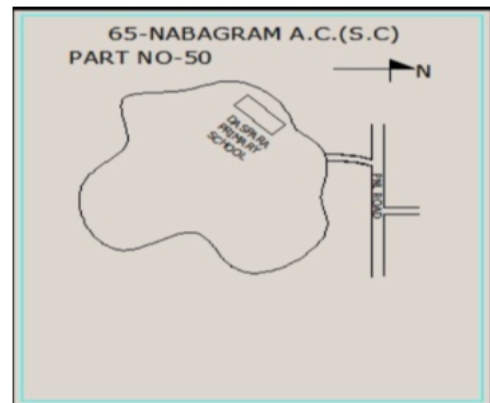

নির্বাচক নিবন্ধন আধিকারিকের স্বাক্ষর

Nazri Naksha

Google Map View

Polling Station Building Front View

Polling Station Front View

Cad View

Key MAP View

1 নাম : প্রশান্ত কুমার মন্ডল পিতার নাম: নিমাই চন্দ্র মন্ডল বাড়ির নং : n0120 বয়স : 57 লিঙ্গ : পুরুষ	HQS1755883 ফটো উপলব্ধ	2 নাম : শান্তনু যাদব পিতার নাম: বাসুদেব যাদব বাড়ির নং : n0123 বয়স : 38 লিঙ্গ : পুরুষ	SAF0212183 ফটো উপলব্ধ	3 নাম : অপু কুমার দাস পিতার নাম: সন্দীপ কুমার দাস বাড়ির নং : n0149 বয়স : 39 লিঙ্গ : পুরুষ	SAF1974773 ফটো উপলব্ধ
4 নাম : যমুনা খামারু অন্যান্য: শিরিশ খামারু বাড়ির নং : 45 বয়স : 71 লিঙ্গ : মহিলা	WB/08/057/120007 ফটো উপলব্ধ	Q 5 নাম : স্বাধীন ঘোষ পিতার নাম: লালু ঘোষ বাড়ির নং : বয়স : 61 লিঙ্গ : পুরুষ	WB/08/057/120039 ফটো উপলব্ধ	6 নাম : আব্বাদী ঘোষ স্বামীর নাম: স্বাধীন ঘোষ বাড়ির নং : n0004 বয়স : 56 লিঙ্গ : মহিলা	WB/08/057/120040 ফটো উপলব্ধ
7 নাম : নিত্যগোপাল ঘোষ পিতার নাম: স্বাধীন ঘোষ বাড়ির নং : n0004 বয়স : 40 লিঙ্গ : পুরুষ	HQS2315737 ফটো উপলব্ধ	8 নাম : রিমপা ঘোষ স্বামীর নাম: নিত্যগোপাল ঘোষ বাড়ির নং : n0004 বয়স : 32 লিঙ্গ : মহিলা	SAF1405836 ফটো উপলব্ধ	9 নাম : সারতী মার্জিত স্বামীর নাম: পরেশ মার্জিত বাড়ির নং : n0004 বয়স : 59 লিঙ্গ : মহিলা	SAF2418580 ফটো উপলব্ধ
10 নাম : সুপারকিং ঘোষ পিতার নাম: জহর ঘোষ বাড়ির নং : 81 বয়স : 30 লিঙ্গ : পুরুষ	SAF1661800 ফটো উপলব্ধ	11 নাম : রাম রেনু ঘোষ পিতার নাম: অনিল কুমার ঘোষ বাড়ির নং : 79 বয়স : 70 লিঙ্গ : পুরুষ	SAF2419133 ফটো উপলব্ধ	12 নাম : ধনি বাল্লা ঘোষ স্বামীর নাম: রাম রেনু ঘোষ বাড়ির নং : 79 বয়স : 66 লিঙ্গ : মহিলা	SAF2419141 ফটো উপলব্ধ
13 নাম : মুনায় ঘোষ পিতার নাম: শ্যামাপদ ঘোষ বাড়ির নং : n0093 বয়স : 41 লিঙ্গ : পুরুষ	HQS2314813 ফটো উপলব্ধ	14 নাম : বিকাশ চন্দ্র ঘোষ পিতার নাম: নন্দ লাল ঘোষ বাড়ির নং : n0013 বয়স : 44 লিঙ্গ : পুরুষ	HQS1746098 ফটো উপলব্ধ	15 নাম : তুহিন কান্তি ঘোষ পিতার নাম: রাম রেনু ঘোষ বাড়ির নং : 79 বয়স : 38 লিঙ্গ : পুরুষ	HQS2542603 ফটো উপলব্ধ
16 নাম : রিম্পা মন্ডল ঘোষ স্বামীর নাম: সুভাষ চন্দ্র ঘোষ বাড়ির নং : N0083 বয়স : 25 লিঙ্গ : মহিলা	SAF2667319 ফটো উপলব্ধ	17 নাম : সাতিলতা ঘোষ স্বামীর নাম: দেবব্রত ঘোষ বাড়ির নং : n0101 বয়স : 66 লিঙ্গ : মহিলা	HQS1575034 ফটো উপলব্ধ	18 নাম : শান্ত ঘোষ পিতার নাম: স্বাধীন ঘোষ বাড়ির নং : n0004 বয়স : 36 লিঙ্গ : পুরুষ	SAF1149467 ফটো উপলব্ধ
19 নাম : মিঠু ঘোষ স্বামীর নাম: বিকাশ চন্দ্র ঘোষ বাড়ির নং : 57 বয়স : 37 লিঙ্গ : মহিলা	SAF1661875 ফটো উপলব্ধ	20 নাম : রামপ্রসাদ ঘোষ পিতার নাম: অনিল ঘোষ বাড়ির নং : 77 বয়স : 68 লিঙ্গ : পুরুষ	SAF2667475 ফটো উপলব্ধ	21 নাম : দেবব্রত ঘোষ পিতার নাম: নিত্যগোপাল ঘোষ বাড়ির নং : n0101 বয়স : 52 লিঙ্গ : পুরুষ	SAF2668317 ফটো উপলব্ধ
22 নাম : জ্যোৎস্না ঘোষ স্বামীর নাম: শান্ত ঘোষ বাড়ির নং : n0004 বয়স : 38 লিঙ্গ : মহিলা	SAF1149392 ফটো উপলব্ধ	23 নাম : রুপালী ঘোষ পিতার নাম: শ্যাম পদ ঘোষ বাড়ির নং : n0093 বয়স : 28 লিঙ্গ : মহিলা	SAF1887728 ফটো উপলব্ধ	24 নাম : অশোক ঘোষ পিতার নাম: লালু ঘোষ বাড়ির নং : n0007 বয়স : 51 লিঙ্গ : পুরুষ	SAF2667566 ফটো উপলব্ধ
25 নাম : জ্যোৎস্না ঘোষ স্বামীর নাম: শিশির ঘোষ বাড়ির নং : 57 বয়স : 55 লিঙ্গ : মহিলা	SAF2668267 ফটো উপলব্ধ	26 নাম : রাণী ঘোষ স্বামীর নাম: জীবন ঘোষ বাড়ির নং : 62 বয়স : 54 লিঙ্গ : মহিলা	SAF2667590 ফটো উপলব্ধ	27 নাম : দীলিপ ঘোষ পিতার নাম: লালু ঘোষ বাড়ির নং : 67 বয়স : 60 লিঙ্গ : পুরুষ	SAF2680072 ফটো উপলব্ধ
28 নাম : সৌরভ ঘোষ পিতার নাম: তুষার কান্তি ঘোষ বাড়ির নং : 78 বয়স : 23 লিঙ্গ : পুরুষ	SAF2711422 ফটো উপলব্ধ	29 নাম : মধুমিতা ঘোষ পিতার নাম: শ্যামা পদ ঘোষ বাড়ির নং : এন0093 বয়স : 24 লিঙ্গ : মহিলা	SAF2712073 ফটো উপলব্ধ	30 নাম : রিয়া ঘোষ পিতার নাম: জিতেন কুমার ঘোষ বাড়ির নং : 72 বয়স : 23 লিঙ্গ : মহিলা	SAF2711612 ফটো উপলব্ধ