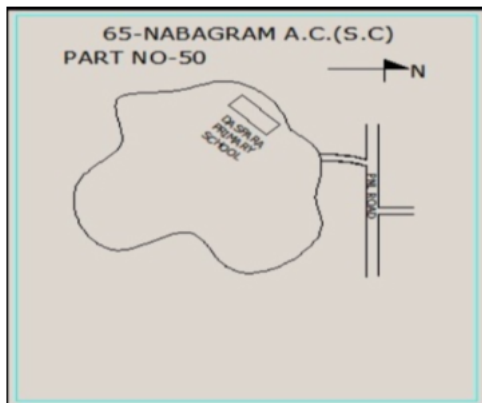

নির্বাচক নিবন্ধন আধিকারিকের স্বাক্ষর

Nazri Naksha

Google Map View

Polling Station Building Front View

Polling Station Front View

Cad View

Key MAP View

1 নাম : প্রশান্ত কুমার মন্ডল পিতার নাম: নিমাই চন্দ্র মন্ডল বাড়ির নং : n0120 বয়স : 57 লিঙ্গ : পুরুষ	HQS1755883 ফটো উপলব্ধ	2 নাম : শান্তনু যাদব পিতার নাম: বাসুদেব যাদব বাড়ির নং : n0123 বয়স : 38 লিঙ্গ : পুরুষ	SAF0212183 ফটো উপলব্ধ	3 নাম : অপু কুমার দাস পিতার নাম: সন্দীপ কুমার দাস বাড়ির নং : n0149 বয়স : 39 লিঙ্গ : পুরুষ	SAF1974773 ফটো উপলব্ধ
4 নাম : যমুনা খামারু অন্যান্য: শিরিশ খামারু বাড়ির নং : 45 বয়স : 71 লিঙ্গ : মহিলা	WB/08/057/120007 ফটো উপলব্ধ	Q 5 নাম : স্বাধীন ঘোষ পিতার নাম: লালু ঘোষ বাড়ির নং : বয়স : 61 লিঙ্গ : পুরুষ	WB/08/057/120039 ফটো উপলব্ধ	6 নাম : আব্বাদী ঘোষ স্বামীর নাম: স্বাধীন ঘোষ বাড়ির নং : n0004 বয়স : 56 লিঙ্গ : মহিলা	WB/08/057/120040 ফটো উপলব্ধ
7 নাম : নিত্যগোপাল ঘোষ পিতার নাম: স্বাধীন ঘোষ বাড়ির নং : n0004 বয়স : 40 লিঙ্গ : পুরুষ	HQS2315737 ফটো উপলব্ধ	8 নাম : রিমপা ঘোষ স্বামীর নাম: নিত্যগোপাল ঘোষ বাড়ির নং : n0004 বয়স : 32 লিঙ্গ : মহিলা	SAF1405836 ফটো উপলব্ধ	9 নাম : সারতী মার্জিত স্বামীর নাম: পরেশ মার্জিত বাড়ির নং : n0004 বয়স : 59 লিঙ্গ : মহিলা	SAF2418580 ফটো উপলব্ধ
10 নাম : সুপারকিং ঘোষ পিতার নাম: জহর ঘোষ বাড়ির নং : 81 বয়স : 30 লিঙ্গ : পুরুষ	SAF1661800 ফটো উপলব্ধ	11 নাম : রাম রেনু ঘোষ পিতার নাম: অনিল কুমার ঘোষ বাড়ির নং : 79 বয়স : 70 লিঙ্গ : পুরুষ	SAF2419133 ফটো উপলব্ধ	12 নাম : ধনি বাল্লা ঘোষ স্বামীর নাম: রাম রেনু ঘোষ বাড়ির নং : 79 বয়স : 66 লিঙ্গ : মহিলা	SAF2419141 ফটো উপলব্ধ
13 নাম : মুনায় ঘোষ পিতার নাম: শ্যামাপদ ঘোষ বাড়ির নং : n0093 বয়স : 41 লিঙ্গ : পুরুষ	HQS2314813 ফটো উপলব্ধ	14 নাম : বিকাশ চন্দ্র ঘোষ পিতার নাম: নন্দ লাল ঘোষ বাড়ির নং : n0013 বয়স : 44 লিঙ্গ : পুরুষ	HQS1746098 ফটো উপলব্ধ	15 নাম : তুহিন কান্তি ঘোষ পিতার নাম: রাম রেনু ঘোষ বাড়ির নং : 79 বয়স : 38 লিঙ্গ : পুরুষ	HQS2542603 ফটো উপলব্ধ
16 নাম : রিম্পা মন্ডল ঘোষ স্বামীর নাম: সুভাষ চন্দ্র ঘোষ বাড়ির নং : N0083 বয়স : 25 লিঙ্গ : মহিলা	SAF2667319 ফটো উপলব্ধ	17 নাম : সাতিলতা ঘোষ স্বামীর নাম: দেবব্রত ঘোষ বাড়ির নং : n0101 বয়স : 66 লিঙ্গ : মহিলা	HQS1575034 ফটো উপলব্ধ	18 নাম : শান্ত ঘোষ পিতার নাম: স্বাধীন ঘোষ বাড়ির নং : n0004 বয়স : 36 লিঙ্গ : পুরুষ	SAF1149467 ফটো উপলব্ধ
19 নাম : মিঠু ঘোষ স্বামীর নাম: বিকাশ চন্দ্র ঘোষ বাড়ির নং : 57 বয়স : 37 লিঙ্গ : মহিলা	SAF1661875 ফটো উপলব্ধ	20 নাম : রামপ্রসাদ ঘোষ পিতার নাম: অনিল ঘোষ বাড়ির নং : 77 বয়স : 68 লিঙ্গ : পুরুষ	SAF2667475 ফটো উপলব্ধ	21 নাম : দেবব্রত ঘোষ পিতার নাম: নিত্যগোপাল ঘোষ বাড়ির নং : n0101 বয়স : 52 লিঙ্গ : পুরুষ	SAF2668317 ফটো উপলব্ধ
22 নাম : জ্যোৎস্না ঘোষ স্বামীর নাম: শান্ত ঘোষ বাড়ির নং : n0004 বয়স : 38 লিঙ্গ : মহিলা	SAF1149392 ফটো উপলব্ধ	23 নাম : রুপালী ঘোষ পিতার নাম: শ্যাম পদ ঘোষ বাড়ির নং : n0093 বয়স : 28 লিঙ্গ : মহিলা	SAF1887728 ফটো উপলব্ধ	24 নাম : অশোক ঘোষ পিতার নাম: লালু ঘোষ বাড়ির নং : n0007 বয়স : 51 লিঙ্গ : পুরুষ	SAF2667566 ফটো উপলব্ধ
25 নাম : জ্যোৎস্না ঘোষ স্বামীর নাম: শিশির ঘোষ বাড়ির নং : 57 বয়স : 55 লিঙ্গ : মহিলা	SAF2668267 ফটো উপলব্ধ	26 নাম : রাণী ঘোষ স্বামীর নাম: জীবন ঘোষ বাড়ির নং : 62 বয়স : 54 লিঙ্গ : মহিলা	SAF2667590 ফটো উপলব্ধ	27 নাম : দীলিপ ঘোষ পিতার নাম: লালু ঘোষ বাড়ির নং : 67 বয়স : 60 লিঙ্গ : পুরুষ	SAF2680072 ফটো উপলব্ধ
28 নাম : সৌরভ ঘোষ পিতার নাম: তুষার কান্তি ঘোষ বাড়ির নং : 78 বয়স : 23 লিঙ্গ : পুরুষ	SAF2711422 ফটো উপলব্ধ	29 নাম : মধুমিতা ঘোষ পিতার নাম: শ্যামা পদ ঘোষ বাড়ির নং : এন0093 বয়স : 24 লিঙ্গ : মহিলা	SAF2712073 ফটো উপলব্ধ	30 নাম : রিয়া ঘোষ পিতার নাম: জিতেন কুমার ঘোষ বাড়ির নং : 72 বয়স : 23 লিঙ্গ : মহিলা	SAF2711612 ফটো উপলব্ধ