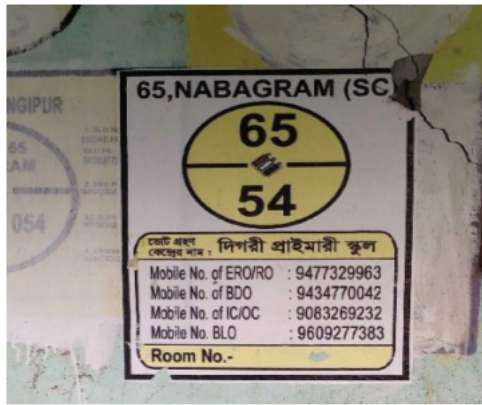

নির্বাচক নিবন্ধন আধিকারিকের স্বাক্ষর

Nazri Naksha

Google Map View

Polling Station Building Front View

Polling Station Front View

Cad View

Key MAP View

1 নাম : মোস্তফা সেখ পিতার নাম : এফরাজ সেখ বাড়ির নং : n0128 বয়স : 50 লিঙ্গ : পুরুষ	SAF2224343 ফটো উপলব্ধ	2 নাম : নুরনন্নেসা বিবি স্বামীর নাম : মোস্তফা সেখ বাড়ির নং : n0128 বয়স : 43 লিঙ্গ : মহিলা	HQS2317675 ফটো উপলব্ধ	3 নাম : জুমাভূম্মেসা বিবি স্বামীর নাম : মাহাতাব সেখ বাড়ির নং : n0047 বয়স : 37 লিঙ্গ : মহিলা	HQS2317386 ফটো উপলব্ধ
4 নাম : আর্নিকা খাতুন স্বামীর নাম : রেকিবুল হোসেন বাড়ির নং : n0047 বয়স : 31 লিঙ্গ : মহিলা	SAF1663756 ফটো উপলব্ধ	5 নাম : রেকিবুল হোসেন পিতার নাম : বালারুদ্দিন সেখ বাড়ির নং : n0047 বয়স : 38 লিঙ্গ : পুরুষ	HQS2543221 ফটো উপলব্ধ	6 নাম : মাহাতাব সেখ পিতার নাম : বালারুদ্দিন সেখ বাড়ির নং : n0047 বয়স : 48 লিঙ্গ : পুরুষ	SAF2227726 ফটো উপলব্ধ
7 নাম : নহর সেখ পিতার নাম : বালারুদ্দিন সেখ বাড়ির নং : n0047 বয়স : 56 লিঙ্গ : পুরুষ	SAF2223535 ফটো উপলব্ধ	8 নাম : জমজমাবিবি স্বামীর নাম : বালারুদ্দিন সেখ বাড়ির নং : n0047 বয়স : 71 লিঙ্গ : মহিলা	SAF2227981 ফটো উপলব্ধ	9 নাম : সারোয়ার হোসেন পিতার নাম : কালিমদ্দিন সেখ বাড়ির নং : n0026 বয়স : 37 লিঙ্গ : পুরুষ	SAF0222067 ফটো উপলব্ধ
10 নাম : জাহাঙ্গীর সেখ পিতার নাম : হকসেদ সেখ বাড়ির নং : n0020 বয়স : 53 লিঙ্গ : পুরুষ	SAF0222505 ফটো উপলব্ধ	11 নাম : তেনুয়ার সেখ পিতার নাম : জাহাঙ্গীর সেখ বাড়ির নং : n0020 বয়স : 32 লিঙ্গ : পুরুষ	SAF1406636 ফটো উপলব্ধ	12 নাম : অহেদা বিবি স্বামীর নাম : জাহাঙ্গীর সেখ বাড়ির নং : n0020 বয়স : 57 লিঙ্গ : মহিলা	WB/08/057/126078 ফটো উপলব্ধ
13 নাম : খাদিজা খাতুন স্বামীর নাম : কদর আলী বাড়ির নং : n0014 বয়স : 32 লিঙ্গ : মহিলা	SAF1406834 ফটো উপলব্ধ	14 নাম : কদর আলী মায়ের নাম : আসিয়া বেওয়া বাড়ির নং : n0014 বয়স : 44 লিঙ্গ : পুরুষ	HQS1746908 ফটো উপলব্ধ	15 নাম : মিনারুল সেখ পিতার নাম : দুকড়ি সেখ বাড়ির নং : n0014 বয়স : 40 লিঙ্গ : পুরুষ	HQS2258036 ফটো উপলব্ধ
16 নাম : নাসিরন খাতুন পিতার নাম : দুকড়ি সেখ বাড়ির নং : n0014 বয়স : 56 লিঙ্গ : মহিলা	WB/08/057/126067 ফটো উপলব্ধ	17 নাম : ইস্তাউল হক পিতার নাম : নাসিরুদ্দিন সেখ বাড়ির নং : n0105 বয়স : 38 লিঙ্গ : পুরুষ	SAF0222489 ফটো উপলব্ধ	18 নাম : আতাউল সেখ পিতার নাম : নাসিরুদ্দিন সেখ বাড়ির নং : n0105 বয়স : 43 লিঙ্গ : পুরুষ	HQS2317279 ফটো উপলব্ধ
19 নাম : নাসিরা বিবি স্বামীর নাম : নাসিরদ্দিন সেখ বাড়ির নং : n0105 বয়স : 53 লিঙ্গ : মহিলা	SAF2228831 ফটো উপলব্ধ	20 নাম : নাসিরদ্দিন সেখ পিতার নাম : আব্দুল ওয়াহেদ সেখ বাড়ির নং : n0105 বয়স : 56 লিঙ্গ : পুরুষ	SAF2228484 ফটো উপলব্ধ	21 নাম : মতি বিবি স্বামীর নাম : জালাল সেখ বাড়ির নং : n0105 বয়স : 68 লিঙ্গ : মহিলা	SAF0222455 ফটো উপলব্ধ
22 নাম : এসাবদ্দিন সেখ পিতার নাম : মজিবুর সেখ বাড়ির নং : n0133 বয়স : 36 লিঙ্গ : পুরুষ	SAF0221101 ফটো উপলব্ধ	23 নাম : সাজমিরা খাতুন পিতার নাম : সারফদ্দিন সেখ বাড়ির নং : n0063 বয়স : 32 লিঙ্গ : মহিলা	SAF1406842 ফটো উপলব্ধ	24 নাম : বেলী বিবি স্বামীর নাম : সারফদ্দিন সেখ বাড়ির নং : n0063 বয়স : 76 লিঙ্গ : মহিলা	SAF2420560 ফটো উপলব্ধ
25 নাম : সন্মানি বিবি স্বামীর নাম : শরীফ চাদ বাড়ির নং : n0049 বয়স : 37 লিঙ্গ : মহিলা	HQS2789741 ফটো উপলব্ধ	26 নাম : শরীফ চাঁদ পিতার নাম : হাবিবুর রহমান বাড়ির নং : n0049 বয়স : 38 লিঙ্গ : পুরুষ	HQS2689701 ফটো উপলব্ধ	27 নাম : হাবিবুর রহমান পিতার নাম : সামসুদ্দিন সেখ বাড়ির নং : n0049 বয়স : 71 লিঙ্গ : পুরুষ	WB/08/057/126141 ফটো উপলব্ধ
28 নাম : আবু হেনা সেখ পিতার নাম : আবুল হোসেন বাড়ির নং : n0086 বয়স : 37 লিঙ্গ : পুরুষ	HQS2689404 ফটো উপলব্ধ	29 নাম : হাসিনা বিবি স্বামীর নাম : সারোয়ার হোসেন বাড়ির নং : n0026 বয়স : 36 লিঙ্গ : মহিলা	SAF0222075 ফটো উপলব্ধ	30 নাম : কবির হোসেন পিতার নাম : দেলুয়ার হোসেন বাড়ির নং : n0074 বয়স : 36 লিঙ্গ : পুরুষ	SAF0222638 ফটো উপলব্ধ