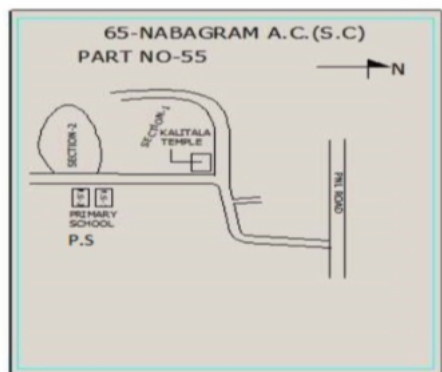

Nazri Naksha