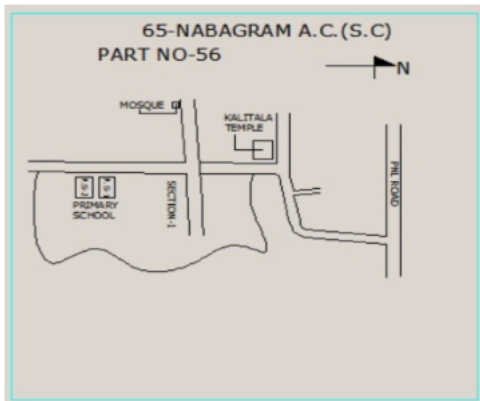

নির্বাচক নিবন্ধন আধিকারিকের স্বাক্ষর

Nazri Naksha

Google Map View

Polling Station Building Front View

Polling Station Front View

Cad View

Key MAP View

1 নাম : রুবিনা খাতুন স্বামীর নাম: মীর কুদরত এ কেবির বাড়ির নং : n0071 বয়স : 44 লিঙ্গ : মহিলা	HQS2318418 ফটো উপলব্ধ	2 নাম : মীর কুদরত এ কেবির পিতার নাম: মীর মঞ্জুর আলী বাড়ির নং : n0071 বয়স : 55 লিঙ্গ : পুরুষ	HQS2318400 ফটো উপলব্ধ	3 নাম : সৈয়দ আব্দুল রিফাত পিতার নাম: সৈয়দ আব্দুল মান্নান বাড়ির নং : n0068 বয়স : 36 লিঙ্গ : পুরুষ	HQS2790228 ফটো উপলব্ধ
4 নাম : জ্যোৎস্না বিবি স্বামীর নাম: জিয়ারুল সেখ বাড়ির নং : 136 বয়স : 38 লিঙ্গ : মহিলা	SAF1407287 ফটো উপলব্ধ	5 নাম : আসিকুল সেখ পিতার নাম: সফিকুল সেখ বাড়ির নং : n0027 বয়স : 33 লিঙ্গ : পুরুষ	SAF1407311 ফটো উপলব্ধ	6 নাম : কলিজা খাতুন স্বামীর নাম: আশিকুল সেখ বাড়ির নং : n0027 বয়স : 33 লিঙ্গ : মহিলা	SAF1407154 ফটো উপলব্ধ
7 নাম : সফিকুল সেখ পিতার নাম: ফরজুল্লা সেখ বাড়ির নং : n0027 বয়স : 63 লিঙ্গ : পুরুষ	HQS0264739 ফটো উপলব্ধ	8 নাম : মসলেমিনা বিবি স্বামীর নাম: এসমাইল সেখ বাড়ির নং : 170 বয়স : 34 লিঙ্গ : মহিলা	SAF1152677 ফটো উপলব্ধ	9 নাম : এসমাইল সেখ পিতার নাম: রফিক সেখ বাড়ির নং : 170 বয়স : 39 লিঙ্গ : পুরুষ	HQS2319531 ফটো উপলব্ধ
10 নাম : হাজিরোন বিবি স্বামীর নাম: রফিক সেখ বাড়ির নং : 170 বয়স : 61 লিঙ্গ : মহিলা	SAF2246478 ফটো উপলব্ধ	11 নাম : রফিক সেখ পিতার নাম: ফরজুল্লা সেখ বাড়ির নং : 170 বয়স : 69 লিঙ্গ : পুরুষ	SAF2246452 ফটো উপলব্ধ	12 নাম : ওয়াসেফ আলী পিতার নাম: মজিবুর রহমান বাড়ির নং : 173 বয়স : 34 লিঙ্গ : পুরুষ	SAF1153097 ফটো উপলব্ধ
13 নাম : লালবানু বিবি স্বামীর নাম: মজিবুর রহমান বাড়ির নং : 173 বয়স : 52 লিঙ্গ : মহিলা	SAF2242204 ফটো উপলব্ধ	14 নাম : সাকিলা বিবি স্বামীর নাম: আতিফল সেখ বাড়ির নং : 137 বয়স : 36 লিঙ্গ : মহিলা	SAF1523182 ফটো উপলব্ধ	15 নাম : আতিফল সেখ পিতার নাম: হাকিম সেখ বাড়ির নং : 137 বয়স : 46 লিঙ্গ : পুরুষ	SAF1522986 ফটো উপলব্ধ
16 নাম : মেরিনা বিবি স্বামীর নাম: নজরুল সেখ বাড়ির নং : 137 বয়স : 36 লিঙ্গ : মহিলা	SAF1152800 ফটো উপলব্ধ	17 নাম : নজরুল সেখ পিতার নাম: জাবের সেখ বাড়ির নং : 137 বয়স : 50 লিঙ্গ : পুরুষ	SAF2246742 ফটো উপলব্ধ	18 নাম : নজিরা বেওয়া স্বামীর নাম: জাবের সেখ বাড়ির নং : 137 বয়স : 61 লিঙ্গ : মহিলা	WB/08/057/129478 ফটো উপলব্ধ
19 নাম : মারজিয়া খাতুন স্বামীর নাম: মেহেরুল হক বাড়ির নং : 163 বয়স : 32 লিঙ্গ : মহিলা	SAF1522929 ফটো উপলব্ধ	20 নাম : মেহেরুল হক পিতার নাম: ফুলবাস সেখ বাড়ির নং : 163 বয়স : 38 লিঙ্গ : পুরুষ	HQS2543437 ফটো উপলব্ধ	21 নাম : তাজমুল হক পিতার নাম: ফুলবাস সেখ বাড়ির নং : 163 বয়স : 39 লিঙ্গ : পুরুষ	HQS2543429 ফটো উপলব্ধ
22 নাম : রেজিনা বিবি স্বামীর নাম: ফুলবাস সেখ বাড়ির নং : 163 বয়স : 76 লিঙ্গ : মহিলা	SAF2481554 ফটো উপলব্ধ	23 নাম : সাদেবানি সেখ পিতার নাম: তোজেন সেখ বাড়ির নং : 143 বয়স : 34 লিঙ্গ : পুরুষ	SAF1152651 ফটো উপলব্ধ	24 নাম : আবুসাদ সেখ পিতার নাম: নসির সেখ বাড়ির নং : 123 বয়স : 33 লিঙ্গ : পুরুষ	SAF1523067 ফটো উপলব্ধ
25 নাম : মাসরাহা বিবি স্বামীর নাম: নসির সেখ বাড়ির নং : 123 বয়স : 66 লিঙ্গ : মহিলা	SAF2240067 ফটো উপলব্ধ	26 নাম : সাদেমুন বেওয়া স্বামীর নাম: মৌজামুল বাড়ির নং : 125 বয়স : 81 লিঙ্গ : মহিলা	SAF2239291 ফটো উপলব্ধ	27 নাম : মীনা বেওয়া পিতার নাম: রেজিক সেখ বাড়ির নং : 125 বয়স : 81 লিঙ্গ : মহিলা	SAF2239275 ফটো উপলব্ধ
28 নাম : রবিউল সেখ পিতার নাম: মনিরুল সেখ বাড়ির নং : n0070 বয়স : 30 লিঙ্গ : পুরুষ	SAF1664333 ফটো উপলব্ধ	29 নাম : সেরিনা বেওয়া স্বামীর নাম: নসির সেখ বাড়ির নং : n0070 বয়স : 50 লিঙ্গ : মহিলা	WB/08/057/129461 ফটো উপলব্ধ	30 নাম : আঙ্গুরা বিবি পিতার নাম: আসেম সেখ বাড়ির নং : n0070 বয়স : 36 লিঙ্গ : মহিলা	SAF1152792 ফটো উপলব্ধ