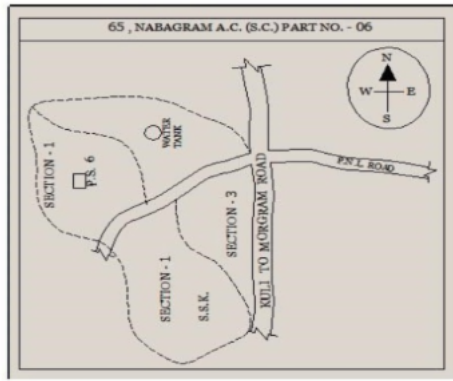

Nazri Naksha