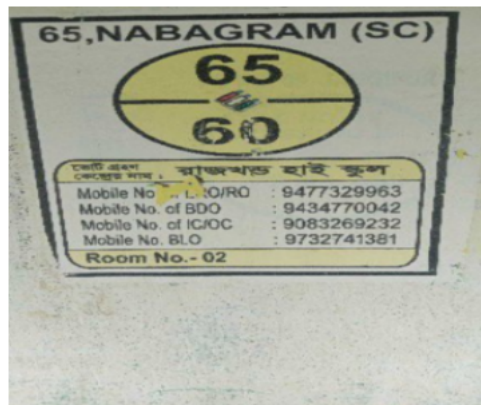

নির্বাচক নিবন্ধন আধিকারিকের স্বাক্ষর

Nazri Naksha

Google Map View

Polling Station Building Front View

Polling Station Front View

Cad View

Key MAP View

1 নাম : তহবিনা বিবি স্বামীর নাম: মিলন সেখ বাড়ির নং : n0075 বয়স : 41 লিঙ্গ : মহিলা	SAF0246165 ফটো উপলব্ধ	2 নাম : মোঃ নাজির হোসেন পিতার নাম: হান্নান সেখ বাড়ির নং : n0076 বয়স : 40 লিঙ্গ : পুরুষ	SAF0246207 ফটো উপলব্ধ	3 নাম : কার্তিক ঘোষ পিতার নাম: বীরু ঘোষ বাড়ির নং : n0078 বয়স : 70 লিঙ্গ : পুরুষ	WB/10/065/444509 ফটো উপলব্ধ
4 নাম : সাগর ঘোষ পিতার নাম: কার্তিক ঘোষ বাড়ির নং : n0078 বয়স : 37 লিঙ্গ : পুরুষ	SAF1408434 ফটো উপলব্ধ	5 নাম : প্রসাদী ঘোষ স্বামীর নাম: কার্তিক ঘোষ বাড়ির নং : n0079 বয়স : 68 লিঙ্গ : মহিলা	WB/10/065/444510 ফটো উপলব্ধ	6 নাম : ববি বেহারা স্বামীর নাম: অমিত বেহারা বাড়ির নং : n0007 বয়স : 36 লিঙ্গ : মহিলা	SAF1065952 ফটো উপলব্ধ
7 নাম : তাসমিরা বিবি স্বামীর নাম: রাজু মিঞা বাড়ির নং : n0054 বয়স : 37 লিঙ্গ : মহিলা	HQS2791127 ফটো উপলব্ধ	8 নাম : ফুলকলি বিবি স্বামীর নাম: ফিরোজ মিয়া বাড়ির নং : 145 বয়স : 42 লিঙ্গ : মহিলা	SAF1765247 ফটো উপলব্ধ	9 নাম : আজিদ সেখ পিতার নাম: সফিক সেখ বাড়ির নং : n0077 বয়স : 51 লিঙ্গ : পুরুষ	WB/08/057/135304 ফটো উপলব্ধ
10 নাম : সাহিদা বিবি স্বামীর নাম: আরজাদ সেখ বাড়ির নং : হু বয়স : 57 লিঙ্গ : মহিলা	SAF2267805 ফটো উপলব্ধ	11 নাম : কদর আলী পিতার নাম: মঞ্জুর আলী বাড়ির নং : এন0076 বয়স : 36 লিঙ্গ : পুরুষ	SAF1154939 ফটো উপলব্ধ	12 নাম : বেদানা বিবি স্বামীর নাম: বদর সেখ বাড়ির নং : এন0076 বয়স : 36 লিঙ্গ : মহিলা	SAF1524529 ফটো উপলব্ধ
13 নাম : বদর সেখ মায়ের নাম: সোমনা বেওয়া বাড়ির নং : এন0076 বয়স : 40 লিঙ্গ : পুরুষ	HQS2690246 ফটো উপলব্ধ	14 নাম : বিকাশ বেহারা পিতার নাম: কালু বেহারা বাড়ির নং : নং 078 বয়স : 25 লিঙ্গ : পুরুষ	SAF2672079 ফটো উপলব্ধ	15 নাম : আনুয়ারা বিবি স্বামীর নাম: আজিদ সেখ বাড়ির নং : n0077 বয়স : 45 লিঙ্গ : মহিলা	SAF2672426 ফটো উপলব্ধ
16 নাম : রাজু মিঞা পিতার নাম: কাওসার মিঞা বাড়ির নং : 145 বয়স : 42 লিঙ্গ : পুরুষ	HQS2690964 ফটো উপলব্ধ	17 নাম : কাইফ হোসেন পিতার নাম: নাজির হোসেন বাড়ির নং : এন0076 বয়স : 22 লিঙ্গ : পুরুষ	SAF2828911 ফটো উপলব্ধ	18 নাম : জহিরুদ্দিন সেখ পিতার নাম: বদর সেখ বাড়ির নং : এন0076 বয়স : 21 লিঙ্গ : পুরুষ	SAF2993442 ফটো উপলব্ধ
19 নাম : রিনা বেহারা স্বামীর নাম: তাপস বেহারা বাড়ির নং : 156 বয়স : 30 লিঙ্গ : মহিলা	SAF2850337 ফটো উপলব্ধ	20 নাম : ফিরোজ মিঞা মায়ের নাম: কাওসার মিঞা বাড়ির নং : 145 বয়স : 43 লিঙ্গ : পুরুষ	HQS2690600 ফটো উপলব্ধ	21 নাম : ইব্রাহিম মিয়া পিতার নাম: ফিরোজ মিয়া বাড়ির নং : 145 বয়স : 22 লিঙ্গ : পুরুষ	SAF2922383 ফটো উপলব্ধ
22 নাম : সাবিনা ইয়াসমিন স্বামীর নাম: মহঃ নাজির হোসেন বাড়ির নং : n0068 বয়স : 39 লিঙ্গ : মহিলা	SAF0246157 ফটো উপলব্ধ	23 নাম : কাজীরুল ইসলাম পিতার নাম: রেজাউল সেখ বাড়ির নং : n0192 বয়স : 31 লিঙ্গ : পুরুষ	SAF1977180 ফটো উপলব্ধ	24 নাম : ওলিদা ইয়াসমিন স্বামীর নাম: কাজীরুল ইসলাম বাড়ির নং : এন0192 বয়স : 24 লিঙ্গ : মহিলা	SAF2717569 ফটো উপলব্ধ
25 নাম : সম্পা ফীরহরি স্বামীর নাম: সুকান্ত ঘোষ বাড়ির নং : n0181 বয়স : 30 লিঙ্গ : মহিলা	SAF1977073 ফটো উপলব্ধ	26 নাম : লাল কিস্কু পিতার নাম: দিলীপ কিস্কু বাড়ির নং : নং 123 বয়স : 25 লিঙ্গ : পুরুষ	SAF2671485 ফটো উপলব্ধ	27 নাম : লাল কিস্কু পিতার নাম: চুড়ু কিস্কু বাড়ির নং : 118 বয়স : 27 লিঙ্গ : পুরুষ	SAF2189835 ফটো উপলব্ধ
28 নাম : সাহিনা খাতুন পিতার নাম: মানোয়ার হোসেন বাড়ির নং : এন0175 বয়স : 40 লিঙ্গ : মহিলা	HQS2320588 ফটো উপলব্ধ	29 নাম : সাবিনা খাতুন স্বামীর নাম: মানিজুল সেখ বাড়ির নং : এন00 বয়স : 31 লিঙ্গ : মহিলা	SAF1564913 ফটো উপলব্ধ	30 নাম : রেসমিনা খাতুন স্বামীর নাম: আনিকুল সেখ বাড়ির নং : হু বয়স : 32 লিঙ্গ : মহিলা	SAF1524701 ফটো উপলব্ধ