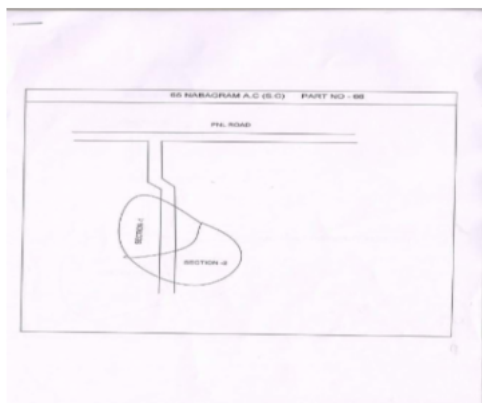

Nazri Naksha