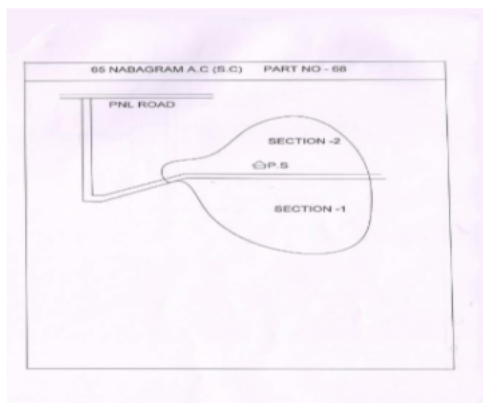

নির্বাচক নিবন্ধন আধিকারিকের স্বাক্ষর

Nazri Naksha

Google Map View

Polling Station Building Front View

Polling Station Front View

Cad View

Key MAP View

1 নাম : মালবিকা মণ্ডল স্বামীর নাম: বিশ্বজিৎ মণ্ডল বাড়ির নং : n0158 বয়স : 39 লিঙ্গ : মহিলা	HQS2712552 ফটো উপলব্ধ	2 নাম : কুসুম ঘোষ স্বামীর নাম: চঞ্চল ঘোষ বাড়ির নং : n0158 বয়স : 29 লিঙ্গ : মহিলা	SAF1891605 ফটো উপলব্ধ	3 নাম : চাইনা খামারু স্বামীর নাম: সুব্রত খামারু বাড়ির নং : n0023 বয়স : 56 লিঙ্গ : মহিলা	HQS2326148 ফটো উপলব্ধ
4 নাম : সঞ্জিতা খামারু পিতার নাম: সুব্রত খামারু বাড়ির নং : n0189 বয়স : 26 লিঙ্গ : মহিলা	SAF2030690 ফটো উপলব্ধ	5 নাম : সুস্মিতা ঘোষ পিতার নাম: তপন কুমার ঘোষ বাড়ির নং : 25 বয়স : 26 লিঙ্গ : মহিলা	SAF2030708 ফটো উপলব্ধ	6 নাম : কুনাল ঘোষ পিতার নাম: কৃষ্ণপদ ঘোষ বাড়ির নং : n0195 বয়স : 26 লিঙ্গ : পুরুষ	SAF2030757 ফটো উপলব্ধ
7 নাম : অশোক ঘোষ পিতার নাম: মহাদেব ঘোষ বাড়ির নং : 95 বয়স : 27 লিঙ্গ : পুরুষ	SAF2030765 ফটো উপলব্ধ	8 নাম : বিরজা কুমারী স্বামীর নাম: অশোক ঘোষ বাড়ির নং : নং95 বয়স : 25 লিঙ্গ : মহিলা	SAF2962942 ফটো উপলব্ধ	9 নাম : বিক্রম ঘোষ পিতার নাম: জ্ঞান কুমার ঘোষ বাড়ির নং : n0197 বয়স : 26 লিঙ্গ : পুরুষ	SAF2030773 ফটো উপলব্ধ
10 নাম : সৌমিতা ঘোষ স্বামীর নাম: সন্তু ঘোষ বাড়ির নং : 10 বয়স : 26 লিঙ্গ : মহিলা	SAF2030781 ফটো উপলব্ধ	11 নাম : মৌসুমী ঘোষ স্বামীর নাম: বাসুদেব ঘোষ বাড়ির নং : n0185 বয়স : 27 লিঙ্গ : মহিলা	SAF2030658 ফটো উপলব্ধ	12 নাম : খোকন ঘোষ পিতার নাম: লাল্টু ঘোষ বাড়ির নং : n0178 বয়স : 26 লিঙ্গ : পুরুষ	SAF2030583 ফটো উপলব্ধ
13 নাম : বিউটি ঘোষ স্বামীর নাম: সাগর ঘোষ বাড়ির নং : n0098 বয়স : 31 লিঙ্গ : মহিলা	SAF2672210 ফটো উপলব্ধ	14 নাম : প্রভাতি ঘোষ স্বামীর নাম: মদন ঘোষ বাড়ির নং : n0006 বয়স : 75 লিঙ্গ : মহিলা	SAF2524759 ফটো উপলব্ধ	15 নাম : বিকাশ ঘোষ পিতার নাম: মদন ঘোষ বাড়ির নং : n0006 বয়স : 54 লিঙ্গ : পুরুষ	SAF2524734 ফটো উপলব্ধ
16 নাম : অশোক ঘোষ পিতার নাম: মদন ঘোষ বাড়ির নং : n0006 বয়স : 54 লিঙ্গ : পুরুষ	SAF2344372 ফটো উপলব্ধ	17 নাম : অনিমা ঘোষ স্বামীর নাম: রবি ঘোষ বাড়ির নং : এন0007 বয়স : 65 লিঙ্গ : মহিলা	SAF2341212 ফটো উপলব্ধ	18 নাম : মৌসুমী ঘোষ পিতার নাম: পুরুষোত্তম ঘোষ বাড়ির নং : n0086 বয়স : 30 লিঙ্গ : মহিলা	SAF1891589 ফটো উপলব্ধ
19 নাম : উষা ঘোষ স্বামীর নাম: ভগীরথ ঘোষ বাড়ির নং : n0016 বয়স : 72 লিঙ্গ : মহিলা	SAF2338812 ফটো উপলব্ধ	20 নাম : বিমল ঘোষ পিতার নাম: অনিল বাড়ির নং : n0012 বয়স : 50 লিঙ্গ : পুরুষ	SAF2653640 ফটো উপলব্ধ	21 নাম : ভানু ঘোষ স্বামীর নাম: তপন কুমার ঘোষ বাড়ির নং : n0025 বয়স : 67 লিঙ্গ : মহিলা	SAF2653665 ফটো উপলব্ধ
22 নাম : চঞ্চল ঘোষ পিতার নাম: রাধেশ্যাম ঘোষ বাড়ির নং : n0086 বয়স : 37 লিঙ্গ : পুরুষ	SAF0275297 ফটো উপলব্ধ	23 নাম : সোমা ঘোষ পিতার নাম: সুনীল কুমার ঘোষ বাড়ির নং : n0018 বয়স : 40 লিঙ্গ : মহিলা	HQS2326171 ফটো উপলব্ধ	24 নাম : পূর্ণ চন্দ্র ঘোষ পিতার নাম: কর্পূর ঘোষ বাড়ির নং : এন0105 বয়স : 26 লিঙ্গ : পুরুষ	SAF2030666 ফটো উপলব্ধ
25 নাম : মৌসুমী ঘোষ স্বামীর নাম: বিমল ঘোষ বাড়ির নং : n0176 বয়স : 37 লিঙ্গ : মহিলা	SAF1978576 ফটো উপলব্ধ	26 নাম : প্রার্থনা মন্ডল স্বামীর নাম: সুপ্রভাত ঘোষ বাড়ির নং : n0016 বয়স : 49 লিঙ্গ : মহিলা	SAF2338747 ফটো উপলব্ধ	27 নাম : পিঙ্কি ঘোষ স্বামীর নাম: সত্যজিত ঘোষ বাড়ির নং : এন0007 বয়স : 32 লিঙ্গ : মহিলা	SAF2725406 ফটো উপলব্ধ
28 নাম : বিশাখা ঘোষ স্বামীর নাম: সনাতন ঘোষ বাড়ির নং : n0025 বয়স : 64 লিঙ্গ : মহিলা	SAF2724599 ফটো উপলব্ধ	29 নাম : স্বপন ঘোষ পিতার নাম: রেনুপদ ঘোষ বাড়ির নং : n0010 বয়স : 52 লিঙ্গ : পুরুষ	SAF2768570 ফটো উপলব্ধ	30 নাম : সোমনাথ ঘোষ পিতার নাম: সেন্টু ঘোষ বাড়ির নং : এন0107 বয়স : 23 লিঙ্গ : পুরুষ	SAF2725471 ফটো উপলব্ধ