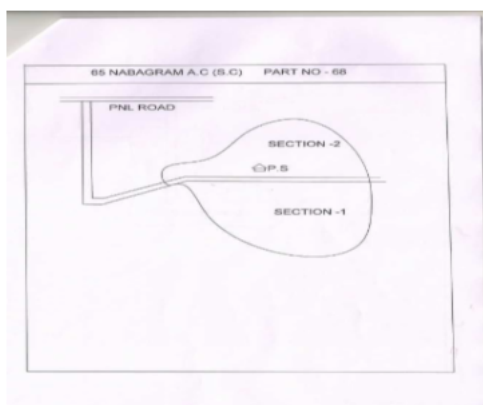

নির্বাচক নিবন্ধন আধিকারিকের স্বাক্ষর

Nazri Naksha

Google Map View

Polling Station Building Front View

Polling Station Front View

Cad View

Key MAP View

1 নাম : মালবিকা মণ্ডল স্বামীর নাম: বিশ্বজিৎ মণ্ডল বাড়ির নং : n0158 বয়স : 39 লিঙ্গ : মহিলা	HQS2712552 ফটো উপলব্ধ	2 নাম : কুসুম ঘোষ স্বামীর নাম: চঞ্চল ঘোষ বাড়ির নং : n0158 বয়স : 29 লিঙ্গ : মহিলা	SAF1891605 ফটো উপলব্ধ	3 নাম : চাইনা খামারু স্বামীর নাম: সুব্রত খামারু বাড়ির নং : n0023 বয়স : 56 লিঙ্গ : মহিলা	HQS2326148 ফটো উপলব্ধ
4 নাম : সঞ্জিতা খামারু পিতার নাম: সুব্রত খামারু বাড়ির নং : n0189 বয়স : 26 লিঙ্গ : মহিলা	SAF2030690 ফটো উপলব্ধ	5 নাম : সুস্মিতা ঘোষ পিতার নাম: তপন কুমার ঘোষ বাড়ির নং : 25 বয়স : 26 লিঙ্গ : মহিলা	SAF2030708 ফটো উপলব্ধ	6 নাম : কুনাল ঘোষ পিতার নাম: কৃষ্ণপদ ঘোষ বাড়ির নং : n0195 বয়স : 26 লিঙ্গ : পুরুষ	SAF2030757 ফটো উপলব্ধ
7 নাম : অশোক ঘোষ পিতার নাম: মহাদেব ঘোষ বাড়ির নং : 95 বয়স : 27 লিঙ্গ : পুরুষ	SAF2030765 ফটো উপলব্ধ	8 নাম : বিরজা কুমারী স্বামীর নাম: অশোক ঘোষ বাড়ির নং : নং95 বয়স : 25 লিঙ্গ : মহিলা	SAF2962942 ফটো উপলব্ধ	9 নাম : বিক্রম ঘোষ পিতার নাম: জ্ঞান কুমার ঘোষ বাড়ির নং : n0197 বয়স : 26 লিঙ্গ : পুরুষ	SAF2030773 ফটো উপলব্ধ
10 নাম : সৌমিতা ঘোষ স্বামীর নাম: সন্তু ঘোষ বাড়ির নং : 10 বয়স : 26 লিঙ্গ : মহিলা	SAF2030781 ফটো উপলব্ধ	11 নাম : মৌসুমী ঘোষ স্বামীর নাম: বাসুদেব ঘোষ বাড়ির নং : n0185 বয়স : 27 লিঙ্গ : মহিলা	SAF2030658 ফটো উপলব্ধ	12 নাম : খোকন ঘোষ পিতার নাম: লাল্টু ঘোষ বাড়ির নং : n0178 বয়স : 26 লিঙ্গ : পুরুষ	SAF2030583 ফটো উপলব্ধ
13 নাম : বিউটি ঘোষ স্বামীর নাম: সাগর ঘোষ বাড়ির নং : n0098 বয়স : 31 লিঙ্গ : মহিলা	SAF2672210 ফটো উপলব্ধ	14 নাম : প্রভাতি ঘোষ স্বামীর নাম: মদন ঘোষ বাড়ির নং : n0006 বয়স : 75 লিঙ্গ : মহিলা	SAF2524759 ফটো উপলব্ধ	15 নাম : বিকাশ ঘোষ পিতার নাম: মদন ঘোষ বাড়ির নং : n0006 বয়স : 54 লিঙ্গ : পুরুষ	SAF2524734 ফটো উপলব্ধ
16 নাম : অশোক ঘোষ পিতার নাম: মদন ঘোষ বাড়ির নং : n0006 বয়স : 54 লিঙ্গ : পুরুষ	SAF2344372 ফটো উপলব্ধ	17 নাম : অনিমা ঘোষ স্বামীর নাম: রবি ঘোষ বাড়ির নং : এন0007 বয়স : 65 লিঙ্গ : মহিলা	SAF2341212 ফটো উপলব্ধ	18 নাম : মৌসুমী ঘোষ পিতার নাম: পুরুষোত্তম ঘোষ বাড়ির নং : n0086 বয়স : 30 লিঙ্গ : মহিলা	SAF1891589 ফটো উপলব্ধ
19 নাম : উষা ঘোষ স্বামীর নাম: ভগীরথ ঘোষ বাড়ির নং : n0016 বয়স : 72 লিঙ্গ : মহিলা	SAF2338812 ফটো উপলব্ধ	20 নাম : বিমল ঘোষ পিতার নাম: অনিল বাড়ির নং : n0012 বয়স : 50 লিঙ্গ : পুরুষ	SAF2653640 ফটো উপলব্ধ	21 নাম : ভানু ঘোষ স্বামীর নাম: তপন কুমার ঘোষ বাড়ির নং : n0025 বয়স : 67 লিঙ্গ : মহিলা	SAF2653665 ফটো উপলব্ধ
22 নাম : চঞ্চল ঘোষ পিতার নাম: রাধেশ্যাম ঘোষ বাড়ির নং : n0086 বয়স : 37 লিঙ্গ : পুরুষ	SAF0275297 ফটো উপলব্ধ	23 নাম : সোমা ঘোষ পিতার নাম: সুনীল কুমার ঘোষ বাড়ির নং : n0018 বয়স : 40 লিঙ্গ : মহিলা	HQS2326171 ফটো উপলব্ধ	24 নাম : পূর্ণ চন্দ্র ঘোষ পিতার নাম: কর্পূর ঘোষ বাড়ির নং : এন0105 বয়স : 26 লিঙ্গ : পুরুষ	SAF2030666 ফটো উপলব্ধ
25 নাম : মৌসুমী ঘোষ স্বামীর নাম: বিমল ঘোষ বাড়ির নং : n0176 বয়স : 37 লিঙ্গ : মহিলা	SAF1978576 ফটো উপলব্ধ	26 নাম : প্রার্থনা মন্ডল স্বামীর নাম: সুপ্রভাত ঘোষ বাড়ির নং : n0016 বয়স : 49 লিঙ্গ : মহিলা	SAF2338747 ফটো উপলব্ধ	27 নাম : পিঙ্কি ঘোষ স্বামীর নাম: সত্যজিত ঘোষ বাড়ির নং : এন0007 বয়স : 32 লিঙ্গ : মহিলা	SAF2725406 ফটো উপলব্ধ
28 নাম : বিশাখা ঘোষ স্বামীর নাম: সনাতন ঘোষ বাড়ির নং : n0025 বয়স : 64 লিঙ্গ : মহিলা	SAF2724599 ফটো উপলব্ধ	29 নাম : স্বপন ঘোষ পিতার নাম: রেনুপদ ঘোষ বাড়ির নং : n0010 বয়স : 52 লিঙ্গ : পুরুষ	SAF2768570 ফটো উপলব্ধ	30 নাম : সোমনাথ ঘোষ পিতার নাম: সেন্টু ঘোষ বাড়ির নং : এন0107 বয়স : 23 লিঙ্গ : পুরুষ	SAF2725471 ফটো উপলব্ধ