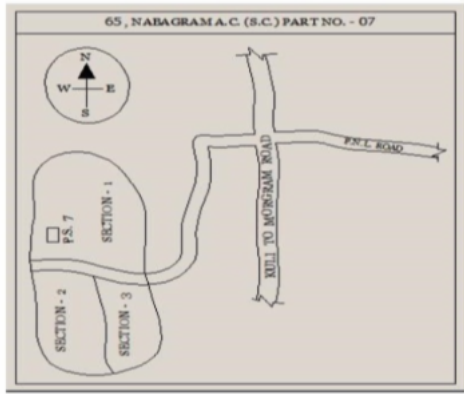

Nazri Naksha