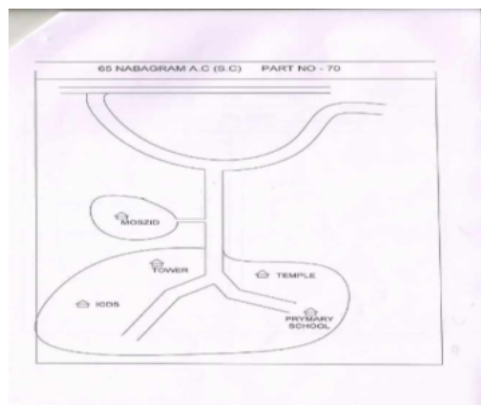

নির্বাচক নিবন্ধন আধিকারিকের স্বাক্ষর

Nazri Naksha

Google Map View

Polling Station Building Front View

Polling Station Front View

Cad View

Key MAP View

1 নাম : টুয়েরা বেওয়া পিতার নাম: নজরুল ইসলাম বাড়ির নং : n0155 বয়স : 44 লিঙ্গ : মহিলা	HQS2327575 ফটো উপলব্ধ	2 নাম : নজরুল ইসলাম স্বামীর নাম: ইসরাফিল সেখ বাড়ির নং : n0140 বয়স : 60 লিঙ্গ : মহিলা	SAF2356640 ফটো উপলব্ধ	3 নাম : মহম্মদ আজম পিতার নাম: নজরুল ইসলাম বাড়ির নং : না বয়স : 29 লিঙ্গ : পুরুষ	SAF1802289 ফটো উপলব্ধ
4 নাম : রেজিনা বিবি স্বামীর নাম: নজরুল ইসলাম বাড়ির নং : n0140 বয়স : 53 লিঙ্গ : মহিলা	SAF2356723 ফটো উপলব্ধ	5 নাম : মনিরুল ইসলাম পিতার নাম: নজরুল ইসলাম বাড়ির নং : n0140 বয়স : 28 লিঙ্গ : পুরুষ	SAF1892140 ফটো উপলব্ধ	6 নাম : শৌভিক কুণ্ডু পিতার নাম: মলয় কুণ্ডু বাড়ির নং : n00 বয়স : 24 লিঙ্গ : পুরুষ	SAF2668200 ফটো উপলব্ধ
7 নাম : বীনাপানি কুণ্ডু স্বামীর নাম: মৃত্যুঞ্জয় কুণ্ডু বাড়ির নং : এন0028 বয়স : 81 লিঙ্গ : মহিলা	SAF3005725 ফটো উপলব্ধ	8 নাম : মলয় কুণ্ডু পিতার নাম: মৃত্যুঞ্জয় কুণ্ডু বাড়ির নং : n0028 বয়স : 59 লিঙ্গ : পুরুষ	WB/08/057/156001 ফটো উপলব্ধ	9 নাম : শিখা কুণ্ডু স্বামীর নাম: মলয় কুণ্ডু বাড়ির নং : n0028 বয়স : 52 লিঙ্গ : মহিলা	WB/08/057/156002 ফটো উপলব্ধ
10 নাম : মানস কুন্ডু পিতার নাম: মলয় কুন্ডু বাড়ির নং : n0028 বয়স : 32 লিঙ্গ : পুরুষ	SAF1530666 ফটো উপলব্ধ	11 নাম : উষা কুণ্ডু স্বামীর নাম: অমল কুণ্ডু বাড়ির নং : n0136 বয়স : 61 লিঙ্গ : মহিলা	WB/08/057/156005 ফটো উপলব্ধ	12 নাম : পঙ্কজ কুণ্ডু পিতার নাম: অমলেন্দ্র নাথ কুণ্ডু বাড়ির নং : n0136 বয়স : 45 লিঙ্গ : পুরুষ	HQS1744887 ফটো উপলব্ধ
13 নাম : মৌসুমী মন্ডল স্বামীর নাম: পঙ্কজ কুণ্ডু বাড়ির নং : n0136 বয়স : 32 লিঙ্গ : মহিলা	SAF1670603 ফটো উপলব্ধ	14 নাম : পার্থ কুন্ডু পিতার নাম: অমলেন্দ্রনাথ কুন্ডু বাড়ির নং : n0136 বয়স : 43 লিঙ্গ : পুরুষ	HQS2328029 ফটো উপলব্ধ	15 নাম : বিকি কুণ্ডু (প্রামানিক) স্বামীর নাম: পার্থ কুণ্ডু বাড়ির নং : এন00 বয়স : 28 লিঙ্গ : মহিলা	SAF2196566 ফটো উপলব্ধ
16 নাম : হুমায়ন কবীর পিতার নাম: হাবিবুর সেখ বাড়ির নং : 0139 বয়স : 26 লিঙ্গ : পুরুষ	SAF2031110 ফটো উপলব্ধ	17 নাম : কিশোর কুমার বিশ্বাস পিতার নাম: নব কুমার বিশ্বাস বাড়ির নং : N004 বয়স : 24 লিঙ্গ : পুরুষ	SAF2669828 ফটো উপলব্ধ	18 নাম : সপ্তমী কর্মকার পাল স্বামীর নাম: প্রবীর কুমার পাল বাড়ির নং : n0174 বয়স : 34 লিঙ্গ : মহিলা	SAF1282128 ফটো উপলব্ধ
19 নাম : পল্লবী কোনাই পিতার নাম: তারক কোনাই বাড়ির নং : কল্যানগঞ্জ বয়স : 22 লিঙ্গ : মহিলা	SAF2934073 ফটো উপলব্ধ	20 নাম : তারক কোনাই পিতার নাম: গাজল কোনাই বাড়ির নং : n0147 বয়স : 56 লিঙ্গ : পুরুষ	WB/08/057/156352 ফটো উপলব্ধ	21 নাম : বাসন্তী কোনাই স্বামীর নাম: তারক কোনাই বাড়ির নং : n0147 বয়স : 52 লিঙ্গ : মহিলা	WB/08/057/156353 ফটো উপলব্ধ
22 নাম : পূজা কোনাই পিতার নাম: তারক কোনাই বাড়ির নং : n0147 বয়স : 33 লিঙ্গ : মহিলা	SAF1410901 ফটো উপলব্ধ	23 নাম : শুকতারী খাতুন পিতার নাম: আরফান সেখ বাড়ির নং : 0013 বয়স : 26 লিঙ্গ : মহিলা	SAF2031151 ফটো উপলব্ধ	24 নাম : অভিজিত দাস পিতার নাম: তপন দাস বাড়ির নং : 33 বয়স : 26 লিঙ্গ : পুরুষ	SAF2031169 ফটো উপলব্ধ
25 নাম : সোয়ামী দাস স্বামীর নাম: গোলক দাস বাড়ির নং : n0118 বয়স : 54 লিঙ্গ : মহিলা	SAF2357564 ফটো উপলব্ধ	26 নাম : আরতী দাস স্বামীর নাম: তপন দাস বাড়ির নং : n0160 বয়স : 44 লিঙ্গ : মহিলা	HQS2059129 ফটো উপলব্ধ	27 নাম : কল্পনা দাস স্বামীর নাম: একড়ি দাস বাড়ির নং : n0118 বয়স : 66 লিঙ্গ : মহিলা	SAF2358539 ফটো উপলব্ধ
28 নাম : সুব্রত দাস পিতার নাম: গোলক দাস বাড়ির নং : n0179 বয়স : 28 লিঙ্গ : পুরুষ	SAF1978832 ফটো উপলব্ধ	29 নাম : একড়ি দাস পিতার নাম: মনোহর দাস বাড়ির নং : n0118 বয়স : 68 লিঙ্গ : পুরুষ	SAF2358463 ফটো উপলব্ধ	30 নাম : গোলক দাস পিতার নাম: বাবু দাস বাড়ির নং : n0118 বয়স : 58 লিঙ্গ : পুরুষ	SAF2357507 ফটো উপলব্ধ