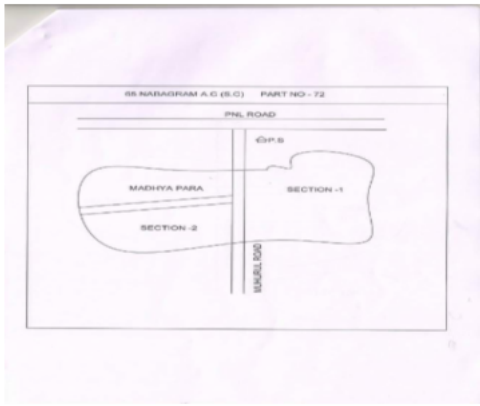

Nazri Naksha