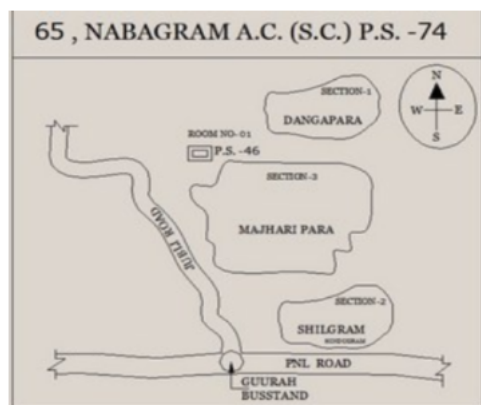

নির্বাচক নিবন্ধন আধিকারিকের স্বাক্ষর

Nazri Naksha

Google Map View

Polling Station Building Front View

Polling Station Front View

Cad View

Key MAP View

1 নাম : সুকরাতুন বেওয়া স্বামীর নাম: রসিদ সেখ বাড়ির নং : n0077 বয়স : 80 লিঙ্গ : মহিলা	HQS1477165 ফটো উপলব্ধ	2 নাম : সাকিলা বিবি স্বামীর নাম: নুর মহম্মদ সেখ বাড়ির নং : n0087 বয়স : 63 লিঙ্গ : মহিলা	HQS2620318 ফটো উপলব্ধ	3 নাম : নাজেরা বিবি স্বামীর নাম: তারজেম সেখ বাড়ির নং : n0091 বয়স : 63 লিঙ্গ : মহিলা	SAF2384428 ফটো উপলব্ধ
4 নাম : সুরমিলা বিবি স্বামীর নাম: কামালউদ্দিন সেখ বাড়ির নং : n0096 বয়স : 59 লিঙ্গ : মহিলা	SAF2384477 ফটো উপলব্ধ	5 নাম : গোপাল সরকার পিতার নাম: রঞ্জন সরকার বাড়ির নং : n0042 বয়স : 34 লিঙ্গ : পুরুষ	SAF1313022 ফটো উপলব্ধ	6 নাম : হাসিবুল সেখ পিতার নাম: মহম্মদ সেখ বাড়ির নং : n0042 বয়স : 71 লিঙ্গ : পুরুষ	WB/08/057/084488 ফটো উপলব্ধ
7 নাম : তাহের সেখ পিতার নাম: বাবর আলী বাড়ির নং : n0024 বয়স : 36 লিঙ্গ : পুরুষ	SAF0306308 ফটো উপলব্ধ	8 নাম : কাওসার আলী পিতার নাম: বাবর আলী বাড়ির নং : n0024 বয়স : 37 লিঙ্গ : পুরুষ	SAF1068980 ফটো উপলব্ধ	9 নাম : জাকিয়া বিবি স্বামীর নাম: বাবর আলী বাড়ির নং : n0024 বয়স : 65 লিঙ্গ : মহিলা	WB/42/292/153198 ফটো উপলব্ধ
10 নাম : আনার কলি বিবি স্বামীর নাম: আব্দুল গাফফার বাড়ির নং : n0089 বয়স : 37 লিঙ্গ : মহিলা	SAF0310623 ফটো উপলব্ধ	11 নাম : চাঁদ মিনা বিবি স্বামীর নাম: ইমামুল হক বাড়ির নং : n0088 বয়স : 41 লিঙ্গ : মহিলা	SAF0311167 ফটো উপলব্ধ	12 নাম : সাগরী বিবি স্বামীর নাম: এনামুল হক বাড়ির নং : n0083 বয়স : 39 লিঙ্গ : মহিলা	SAF1069467 ফটো উপলব্ধ
13 নাম : সুন্দরী বিবি স্বামীর নাম: আসলেম সেখ বাড়ির নং : n0075 বয়স : 51 লিঙ্গ : মহিলা	HQS2795300 ফটো উপলব্ধ	14 নাম : ইমামুল হক পিতার নাম: তারজেম সেখ বাড়ির নং : n0064 বয়স : 41 লিঙ্গ : পুরুষ	SAF0311175 ফটো উপলব্ধ	15 নাম : এনামুল হক পিতার নাম: তারজেম সেখ বাড়ির নং : n0063 বয়স : 37 লিঙ্গ : পুরুষ	HQS2795136 ফটো উপলব্ধ
16 নাম : মোতিনা বিবি স্বামীর নাম: শাজাহান সেখ বাড়ির নং : n0049 বয়স : 63 লিঙ্গ : মহিলা	WB/08/057/096088 ফটো উপলব্ধ	17 নাম : সহরবান বিবি স্বামীর নাম: সোনারদ্দিন সেখ বাড়ির নং : n0047 বয়স : 61 লিঙ্গ : মহিলা	WB/08/057/084491 ফটো উপলব্ধ	18 নাম : সীমা মন্ডল স্বামীর নাম: সুবোধ মন্ডল বাড়ির নং : n0021 বয়স : 31 লিঙ্গ : মহিলা	SAF1672435 ফটো উপলব্ধ
19 নাম : সুবোধ মন্ডল পিতার নাম: নিমাই মন্ডল বাড়ির নং : n0021 বয়স : 35 লিঙ্গ : পুরুষ	SAF1118959 ফটো উপলব্ধ	20 নাম : বাচ্চু মন্ডল পিতার নাম: রঞ্জিত মন্ডল বাড়ির নং : n0001 বয়স : 32 লিঙ্গ : পুরুষ	SAF1532506 ফটো উপলব্ধ	21 নাম : বিনোদ মন্ডল পিতার নাম: রঞ্জিত মন্ডল বাড়ির নং : n0001 বয়স : 37 লিঙ্গ : পুরুষ	SAF1163989 ফটো উপলব্ধ
22 নাম : সাগরী বিবি স্বামীর নাম: ইমামুল সেখ বাড়ির নং : n0001 বয়স : 49 লিঙ্গ : মহিলা	SAF2383941 ফটো উপলব্ধ	23 নাম : ইমামুল সেখ পিতার নাম: আব্দুল রব বাড়ির নং : n0001 বয়স : 53 লিঙ্গ : পুরুষ	SAF2383958 ফটো উপলব্ধ	24 নাম : এসমাইল সেখ পিতার নাম: আলী সেখ বাড়ির নং : n0001 বয়স : 30 লিঙ্গ : পুরুষ	SAF1765403 ফটো উপলব্ধ
25 নাম : আলী সেখ পিতার নাম: আজাহার সেখ বাড়ির নং : n0001 বয়স : 61 লিঙ্গ : পুরুষ	WB/08/057/168324 ফটো উপলব্ধ	26 নাম : সুলতা মন্ডল স্বামীর নাম: শঙ্কর মন্ডল বাড়ির নং : n0001 বয়স : 63 লিঙ্গ : মহিলা	WB/08/057/168008 ফটো উপলব্ধ	27 নাম : টগর বিবি স্বামীর নাম: মজিবুর সেখ বাড়ির নং : n0001 বয়স : 49 লিঙ্গ : মহিলা	WB/08/057/168333 ফটো উপলব্ধ
28 নাম : মজিবুর সেখ পিতার নাম: আবদুল রব বাড়ির নং : n0001 বয়স : 51 লিঙ্গ : পুরুষ	WB/08/057/168134 ফটো উপলব্ধ	29 নাম : সহরবান বিবি স্বামীর নাম: আব্দুল রব বাড়ির নং : n0001 বয়স : 69 লিঙ্গ : মহিলা	SAF2383933 ফটো উপলব্ধ	30 নাম : আলমগীর সেখ পিতার নাম: মোস্তফা সেখ বাড়ির নং : n0300 বয়স : 32 লিঙ্গ : পুরুষ	SAF1412246 ফটো উপলব্ধ