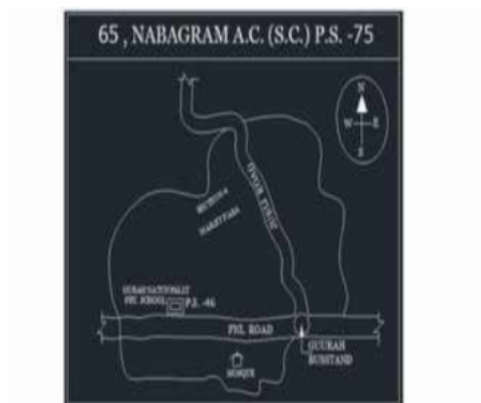

নির্বাচক নিবন্ধন আধিকারিকের স্বাক্ষর

Nazri Naksha

Google Map View

Polling Station Building Front View

Polling Station Front View

Cad View

Key MAP View

বিধানসভা নির্বাচনক্ষেত্রের নং, নাম : 65-নবগ্রাম
ভাগ নং, নাম : 1-মার্জিত পাড়া