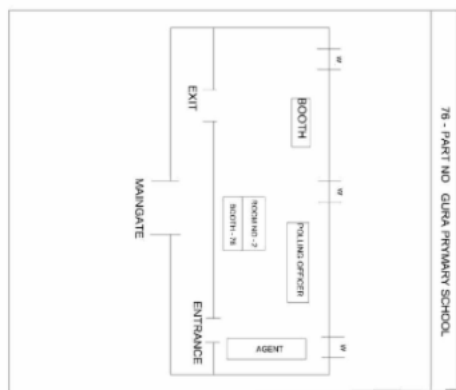

নির্বাচক নিবন্ধন আধিকারিকের স্বাক্ষর

Nazri Naksha

Google Map View

Polling Station Building Front View

Polling Station Front View

Cad View

Key MAP View

1 নাম : মিষ্টি সূত্রধর মিত্ত্রী স্বামীর নাম: প্রশান্ত সূত্রধর বাড়ির নং : n0107 বয়স : 30 লিঙ্গ : মহিলা	SAF1894823 ফটো উপলব্ধ	2 নাম : চম্পা মহালদার সূত্রধর স্বামীর নাম: প্রবীর সূত্রধর বাড়ির নং : n0107 বয়স : 30 লিঙ্গ : মহিলা	SAF1894799 ফটো উপলব্ধ	3 নাম : প্রশান্ত সূত্রধর (মিত্ত্রী) পিতার নাম: দীনবন্ধু সূত্রধর (মিত্ত্রী) বাড়ির নং : n0107 বয়স : 37 লিঙ্গ : পুরুষ	HQS2795466 ফটো উপলব্ধ
4 নাম : টুলু মিত্ত্রী (সূত্রধর) স্বামীর নাম: সুশান্ত সূত্রধর বাড়ির নং : n0107 বয়স : 39 লিঙ্গ : মহিলা	SAF1165232 ফটো উপলব্ধ	5 নাম : প্রবীর সূত্রধর পিতার নাম: দীনবন্ধু সূত্রধর বাড়ির নং : n0107 বয়স : 33 লিঙ্গ : পুরুষ	SAF1313469 ফটো উপলব্ধ	6 নাম : লক্ষীরাম মাড্ডি পিতার নাম: মঙ্গল মাড্ডি বাড়ির নং : n0075 বয়স : 43 লিঙ্গ : পুরুষ	HQS2333268 ফটো উপলব্ধ
7 নাম : সেবাদাসী সূত্রধর স্বামীর নাম: দীনবন্ধু সূত্রধর বাড়ির নং : n0107 বয়স : 63 লিঙ্গ : মহিলা	WB/08/057/171148 ফটো উপলব্ধ	8 নাম : সুশান্ত সূত্রধর পিতার নাম: দীনবন্ধু সূত্রধর বাড়ির নং : n0107 বয়স : 44 লিঙ্গ : পুরুষ	HQS2333300 ফটো উপলব্ধ	9 নাম : বিণ্ডু মাড্ডি পিতার নাম: জিরা মাড্ডি বাড়ির নং : n0075 বয়স : 33 লিঙ্গ : পুরুষ	SAF1165141 ফটো উপলব্ধ
10 নাম : চিনি মাড্ডি স্বামীর নাম: জিরে মাড্ডি বাড়ির নং : n0075 বয়স : 61 লিঙ্গ : মহিলা	WB/08/057/171138 ফটো উপলব্ধ	11 নাম : মাড্ডি বাজেল পিতার নাম: বিণ্ডু বাড়ির নং : n0075 বয়স : 69 লিঙ্গ : পুরুষ	WB/08/057/171137 ফটো উপলব্ধ	12 নাম : সোম মাড্ডি পিতার নাম: মঙ্গল মাড্ডি বাড়ির নং : n0075 বয়স : 38 লিঙ্গ : পুরুষ	SAF0316802 ফটো উপলব্ধ
13 নাম : চুড়কী মাড্ডি স্বামীর নাম: বাজেল মাড্ডি বাড়ির নং : n0075 বয়স : 48 লিঙ্গ : মহিলা	SAF1165273 ফটো উপলব্ধ	14 নাম : বিণ্ডু মাড্ডি পিতার নাম: বাজেল মাড্ডি বাড়ির নং : এন0075 বয়স : 21 লিঙ্গ : পুরুষ	SAF2917573 ফটো উপলব্ধ	15 নাম : গৌতম আচার্য পিতার নাম: সুনীল আচার্য বাড়ির নং : n0131 বয়স : 35 লিঙ্গ : পুরুষ	SAF1804095 ফটো উপলব্ধ
16 নাম : টুম্পা আচার্য মন্ডল স্বামীর নাম: গৌতম আচার্য বাড়ির নং : n0282 বয়স : 32 লিঙ্গ : মহিলা	SAF2064053 ফটো উপলব্ধ	17 নাম : সুনীল কুমার হালদার পিতার নাম: দেবেন্দ্র নাথ হালদার বাড়ির নং : n0029 বয়স : 76 লিঙ্গ : পুরুষ	SAF2932622 ফটো উপলব্ধ	18 নাম : সাগরী হালদার স্বামীর নাম: প্রসন্ন হালদার বাড়ির নং : n0029 বয়স : 42 লিঙ্গ : মহিলা	HQS2333540 ফটো উপলব্ধ
19 নাম : সুপ্রীতম হালদার পিতার নাম: প্রসন্ন হালদার বাড়ির নং : গুড়া বয়স : 21 লিঙ্গ : পুরুষ	SAF2917474 ফটো উপলব্ধ	20 নাম : ফুলী হালদার স্বামীর নাম: সুদীপ্ত হালদার বাড়ির নং : এন0029 বয়স : 34 লিঙ্গ : মহিলা	SAF2843845 ফটো উপলব্ধ	21 নাম : কবিতা হালদার স্বামীর নাম: গৌতম হালদার বাড়ির নং : n0029 বয়স : 35 লিঙ্গ : মহিলা	SAF1533587 ফটো উপলব্ধ
22 নাম : সুদীপ্ত হালদার পিতার নাম: সুনীল কুমার হালদার বাড়ির নং : n0029 বয়স : 37 লিঙ্গ : পুরুষ	HQS2333557 ফটো উপলব্ধ	23 নাম : তাপসী হালদার স্বামীর নাম: দেবরাজ হালদার বাড়ির নং : n0029 বয়স : 36 লিঙ্গ : মহিলা	SAF1165265 ফটো উপলব্ধ	24 নাম : দেবরাজ হালদার পিতার নাম: সুনীল হালদার বাড়ির নং : n0029 বয়স : 43 লিঙ্গ : পুরুষ	HQS2065035 ফটো উপলব্ধ
25 নাম : প্রসন্ন হালদার পিতার নাম: সুনীল হালদার বাড়ির নং : n0029 বয়স : 53 লিঙ্গ : পুরুষ	WB/08/057/171347 ফটো উপলব্ধ	26 নাম : কম্পনা হালদার স্বামীর নাম: সুনীল হালদার বাড়ির নং : n0029 বয়স : 69 লিঙ্গ : মহিলা	WB/08/057/171346 ফটো উপলব্ধ	27 নাম : সুদেব হালদার পিতার নাম: দেবরাজ হালদার বাড়ির নং : এন0029 বয়স : 20 লিঙ্গ : পুরুষ	SAF2980050 ফটো উপলব্ধ
28 নাম : কার্তিক ঘোষ পিতার নাম: মনোরঞ্জন ঘোষ বাড়ির নং : 0156 বয়স : 29 লিঙ্গ : পুরুষ	SAF1803998 ফটো উপলব্ধ	29 নাম : সহদেব ঘোষ পিতার নাম: বৃন্দেব ঘোষ বাড়ির নং : n0129 বয়স : 29 লিঙ্গ : পুরুষ	SAF1804210 ফটো উপলব্ধ	30 নাম : মহাদেব ঘোষ পিতার নাম: বৃন্দেব ঘোষ বাড়ির নং : n0129 বয়স : 35 লিঙ্গ : পুরুষ	SAF1165174 ফটো উপলব্ধ