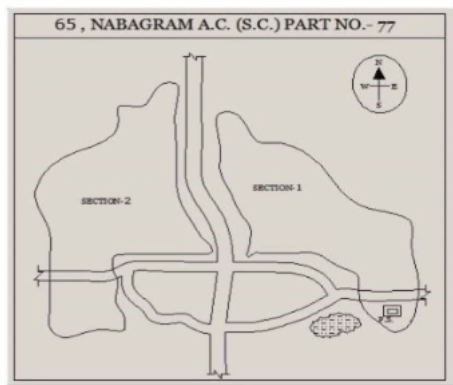

Nazri Naksha