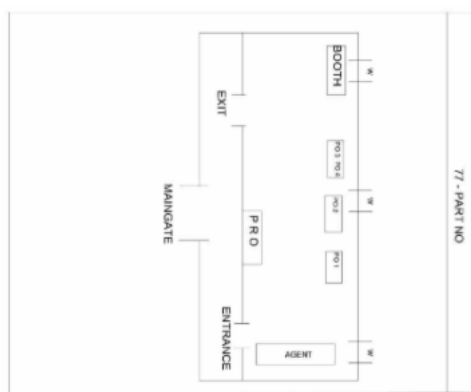

নির্বাচক নিবন্ধন আধিকারিকের স্বাক্ষর

Nazri Naksha

Google Map View

Polling Station Building Front View

Polling Station Front View

Cad View

Key MAP View

1 নাম : দুশেন প্রামানিক পিতার নাম: সনাতন প্রামানিক বাড়ির নং : ছা বয়স : 38 লিঙ্গ : পুরুষ	HQS2702629 ফটো উপলব্ধ	2 নাম : মিলি পাল (মন্ডল) স্বামীর নাম: জয়ন্ত মন্ডল বাড়ির নং : n0246 বয়স : 28 লিঙ্গ : মহিলা	SAF1981141 ফটো উপলব্ধ	3 নাম : সায়ন কুণ্ডু পিতার নাম: মৃত্যুঞ্জয় কুণ্ডু বাড়ির নং : n0009 বয়স : 32 লিঙ্গ : পুরুষ	SAF1412915 ফটো উপলব্ধ
4 নাম : কাজল মার্জিত পিতার নাম: বাসুদেব মার্জিত বাড়ির নং : n0003 বয়স : 34 লিঙ্গ : পুরুষ	SAF1313873 ফটো উপলব্ধ	5 নাম : বুদ্ধদেব কুন্ডু পিতার নাম: সন্তোষ কুণ্ডু বাড়ির নং : n0023 বয়স : 33 লিঙ্গ : পুরুষ	SAF1313824 ফটো উপলব্ধ	6 নাম : আলোক কুন্ডু পিতার নাম: অশোক কুন্ডু বাড়ির নং : n0029 বয়স : 38 লিঙ্গ : পুরুষ	SAF0321208 ফটো উপলব্ধ
7 নাম : অঞ্জন কুন্ডু পিতার নাম: অশোক কুন্ডু বাড়ির নং : n0029 বয়স : 42 লিঙ্গ : পুরুষ	HQS2065639 ফটো উপলব্ধ	8 নাম : অপূর্ব কুন্ডু পিতার নাম: অশোক কুন্ডু বাড়ির নং : n0029 বয়স : 38 লিঙ্গ : পুরুষ	HQS2547594 ফটো উপলব্ধ	9 নাম : সুদীপ্ত কুণ্ডু পিতার নাম: স্বপন কুণ্ডু বাড়ির নং : এন0003 বয়স : 21 লিঙ্গ : পুরুষ	SAF2916989 ফটো উপলব্ধ
10 নাম : ভ্রমর কুন্ডু পিতার নাম: রত্নাকর কুণ্ডু বাড়ির নং : n0002 বয়স : 43 লিঙ্গ : পুরুষ	HQS2334464 ফটো উপলব্ধ	11 নাম : কমল কুণ্ডু পিতার নাম: রত্নাকর কুণ্ডু বাড়ির নং : n0002 বয়স : 38 লিঙ্গ : পুরুষ	HQS2334466 ফটো উপলব্ধ	12 নাম : অমর কুণ্ডু পিতার নাম: রত্নাকর কুণ্ডু বাড়ির নং : n0002 বয়স : 58 লিঙ্গ : পুরুষ	SAF2215234 ফটো উপলব্ধ
13 নাম : যুথিকা কুণ্ডু স্বামীর নাম: সমর কুণ্ডু বাড়ির নং : n0002 বয়স : 54 লিঙ্গ : মহিলা	SAF2215564 ফটো উপলব্ধ	14 নাম : সমর কুণ্ডু পিতার নাম: রত্নাকর কুণ্ডু বাড়ির নং : n0002 বয়স : 60 লিঙ্গ : পুরুষ	SAF2214880 ফটো উপলব্ধ	15 নাম : সীমা কুন্ডু স্বামীর নাম: জীতেন কুন্ডু বাড়ির নং : n0001 বয়স : 33 লিঙ্গ : মহিলা	SAF1533876 ফটো উপলব্ধ
16 নাম : বামাচরন কুণ্ডু পিতার নাম: মন্থন কুণ্ডু বাড়ির নং : n0001 বয়স : 68 লিঙ্গ : পুরুষ	WB/08/057/174015 ফটো উপলব্ধ	17 নাম : স্মৃতি কুণ্ডু স্বামীর নাম: অসীম কুণ্ডু বাড়ির নং : n0008 বয়স : 58 লিঙ্গ : মহিলা	WB/08/057/174030 ফটো উপলব্ধ	18 নাম : মৃত্যুঞ্জয় কুণ্ডু পিতার নাম: অতুল চন্দ্র কুণ্ডু বাড়ির নং : n0009 বয়স : 69 লিঙ্গ : পুরুষ	SAF2214955 ফটো উপলব্ধ
19 নাম : তাপসী কুণ্ডু স্বামীর নাম: মৃত্যুঞ্জয় কুণ্ডু বাড়ির নং : n0009 বয়স : 57 লিঙ্গ : মহিলা	SAF2224434 ফটো উপলব্ধ	20 নাম : ভবানী কুণ্ডু স্বামীর নাম: সন্তোষ কুণ্ডু বাড়ির নং : n0023 বয়স : 69 লিঙ্গ : মহিলা	SAF2215028 ফটো উপলব্ধ	21 নাম : ভাস্কর কুণ্ডু পিতার নাম: সন্তোষ কুণ্ডু বাড়ির নং : n0023 বয়স : 42 লিঙ্গ : পুরুষ	HQS2335503 ফটো উপলব্ধ
22 নাম : অপর্ণা কুণ্ডু স্বামীর নাম: অশোক কুণ্ডু বাড়ির নং : n0029 বয়স : 63 লিঙ্গ : মহিলা	WB/08/057/174035 ফটো উপলব্ধ	23 নাম : নিতাই চন্দ্র মার্জিত পিতার নাম: নারায়ন চন্দ্র মার্জিত বাড়ির নং : এন0143 বয়স : 46 লিঙ্গ : পুরুষ	HQS2310340 ফটো উপলব্ধ	24 নাম : রিয়া কুণ্ডু স্বামীর নাম: অপূর্ব কুণ্ডু বাড়ির নং : নং029 বয়স : 22 লিঙ্গ : মহিলা	SAF2960144 ফটো উপলব্ধ
25 নাম : জীতেন কুন্ডু পিতার নাম: সমর কুন্ডু বাড়ির নং : n0002 বয়স : 36 লিঙ্গ : পুরুষ	SAF1533884 ফটো উপলব্ধ	26 নাম : জয় কুন্ডু পিতার নাম: সমর কুন্ডু বাড়ির নং : n0002 বয়স : 34 লিঙ্গ : পুরুষ	SAF1165562 ফটো উপলব্ধ	27 নাম : যপন কুন্ডু পিতার নাম: সমর কুন্ডু বাড়ির নং : n0002 বয়স : 32 লিঙ্গ : পুরুষ	SAF1674357 ফটো উপলব্ধ
28 নাম : বিকাশ কুণ্ডু পিতার নাম: দুর্গাচরন কুণ্ডু বাড়ির নং : n0003 বয়স : 53 লিঙ্গ : পুরুষ	WB/08/057/174013 ফটো উপলব্ধ	29 নাম : সুব্রত কুণ্ডু পিতার নাম: দুর্গাচরন কুণ্ডু বাড়ির নং : n0003 বয়স : 49 লিঙ্গ : পুরুষ	WB/08/057/174014 ফটো উপলব্ধ	30 নাম : স্বপন কুণ্ডু পিতার নাম: দুর্গাচরন কুণ্ডু বাড়ির নং : n0003 বয়স : 55 লিঙ্গ : পুরুষ	HQS2065209 ফটো উপলব্ধ