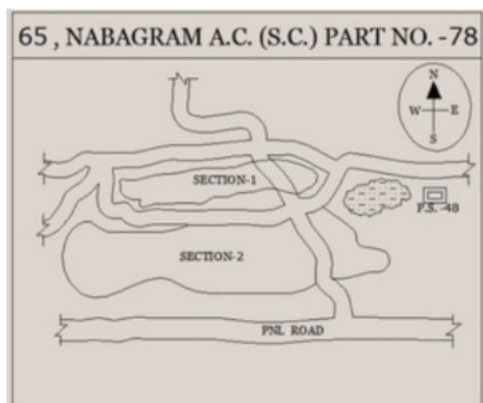

নির্বাচক নিবন্ধন আধিকারিকের স্বাক্ষর

Nazri Naksha

Google Map View

Polling Station Building Front View

Polling Station Front View

Cad View

Key MAP View

1 নাম : অমৃতা দাস রায় স্বামীর নাম: কৌশিক রায় বাড়ির নং : n0066 বয়স : 34 লিঙ্গ : মহিলা	SAF1413608 ফটো উপলব্ধ	2 নাম : প্রসাদ কোনার পিতার নাম: অমলেন্দু কোনার বাড়ির নং : n0049 বয়স : 63 লিঙ্গ : পুরুষ	HQS2334886 ফটো উপলব্ধ	3 নাম : সবিতা খামারু স্বামীর নাম: শোভাকর খামারু বাড়ির নং : n0028 বয়স : 63 লিঙ্গ : মহিলা	HQS1723766 ফটো উপলব্ধ
4 নাম : সৃজিৎ খামারু পিতার নাম: শোভাকর খামারু বাড়ির নং : n0028 বয়স : 44 লিঙ্গ : পুরুষ	SAF1534254 ফটো উপলব্ধ	5 নাম : বিউটি রায় চৌধুরী খামারু স্বামীর নাম: সৃজিৎ খামারু বাড়ির নং : n0028 বয়স : 36 লিঙ্গ : মহিলা	SAF1534296 ফটো উপলব্ধ	6 নাম : সুনিতা খামারু পিতার নাম: সৃজিত খামারু বাড়ির নং : এন0028 বয়স : 22 লিঙ্গ : মহিলা	SAF2844223 ফটো উপলব্ধ
7 নাম : শ্রীকান্ত ঘোষ পিতার নাম: মানিক ঘোষ বাড়ির নং : এন0017 বয়স : 21 লিঙ্গ : পুরুষ	SAF2916831 ফটো উপলব্ধ	8 নাম : ফটিক ঘোষ পিতার নাম: জগন্নাথ ঘোষ বাড়ির নং : n0020 বয়স : 56 লিঙ্গ : পুরুষ	HQS1722131 ফটো উপলব্ধ	9 নাম : হারাধন ঘোষ পিতার নাম: জগবন্ধু ঘোষ বাড়ির নং : n0051 বয়স : 33 লিঙ্গ : পুরুষ	SAF1413509 ফটো উপলব্ধ
10 নাম : টুকটুক ঘোষ স্বামীর নাম: নিতাই ঘোষ বাড়ির নং : n0016 বয়স : 53 লিঙ্গ : মহিলা	HQS2796415 ফটো উপলব্ধ	11 নাম : সুশান্ত ঘোষ পিতার নাম: নিতাই ঘোষ বাড়ির নং : n0016 বয়স : 35 লিঙ্গ : পুরুষ	SAF1413517 ফটো উপলব্ধ	12 নাম : বিপ্লব ঘোষ পিতার নাম: নিতাই ঘোষ বাড়ির নং : n0016 বয়স : 32 লিঙ্গ : পুরুষ	SAF1534379 ফটো উপলব্ধ
13 নাম : চিন্ময়ী ঘোষ স্বামীর নাম: বিপদভঞ্জন ঘোষ বাড়ির নং : n0017 বয়স : 79 লিঙ্গ : মহিলা	HQS1722198 ফটো উপলব্ধ	14 নাম : সারথী ঘোষ স্বামীর নাম: মানিক ঘোষ বাড়ির নং : n0017 বয়স : 35 লিঙ্গ : মহিলা	SAF1314202 ফটো উপলব্ধ	15 নাম : কুন্তী ঘোষ স্বামীর নাম: জগন্নাথ ঘোষ বাড়ির নং : n0020 বয়স : 71 লিঙ্গ : মহিলা	HQS1723964 ফটো উপলব্ধ
16 নাম : মিনতী ঘোষ স্বামীর নাম: ফটিক ঘোষ বাড়ির নং : n0020 বয়স : 46 লিঙ্গ : মহিলা	HQS1723956 ফটো উপলব্ধ	17 নাম : প্রশান্ত ঘোষ পিতার নাম: জগন্নাথ ঘোষ বাড়ির নং : n0020 বয়স : 55 লিঙ্গ : পুরুষ	HQS1720895 ফটো উপলব্ধ	18 নাম : নিমাই ঘোষ পিতার নাম: জগন্নাথ ঘোষ বাড়ির নং : n0020 বয়স : 51 লিঙ্গ : পুরুষ	HQS1721018 ফটো উপলব্ধ
19 নাম : উত্তম ঘোষ পিতার নাম: জগন্নাথ ঘোষ বাড়ির নং : n0020 বয়স : 47 লিঙ্গ : পুরুষ	HQS1720440 ফটো উপলব্ধ	20 নাম : মাম্পি ক্ষীরহরি ঘোষ স্বামীর নাম: উত্তম ঘোষ বাড়ির নং : n0020 বয়স : 31 লিঙ্গ : মহিলা	SAF1804608 ফটো উপলব্ধ	21 নাম : কাঞ্চনা ঘোষ স্বামীর নাম: কৃপাসিন্দু ঘোষ বাড়ির নং : n0051 বয়স : 55 লিঙ্গ : মহিলা	HQS1724293 ফটো উপলব্ধ
22 নাম : সুবল ঘোষ পিতার নাম: কৃপাসিন্দু ঘোষ বাড়ির নং : n0051 বয়স : 32 লিঙ্গ : পুরুষ	SAF1674662 ফটো উপলব্ধ	23 নাম : বেলা ঘোষ স্বামীর নাম: জগবন্ধু ঘোষ বাড়ির নং : n0051 বয়স : 51 লিঙ্গ : মহিলা	HQS1724194 ফটো উপলব্ধ	24 নাম : অজিত দাস পিতার নাম: রোহিনী দাস বাড়ির নং : n0051 বয়স : 37 লিঙ্গ : পুরুষ	SAF0325845 ফটো উপলব্ধ
25 নাম : দুলাল ঘোষ মায়ের নাম: রামরঞ্জন ঘোষ বাড়ির নং : n0057 বয়স : 46 লিঙ্গ : পুরুষ	HQS1750199 ফটো উপলব্ধ	26 নাম : কবিতা ঘোষ স্বামীর নাম: দুলাল ঘোষ বাড়ির নং : n0057 বয়স : 35 লিঙ্গ : মহিলা	SAF1314210 ফটো উপলব্ধ	27 নাম : মল্লিকা ঘোষ পিতার নাম: দুলাল ঘোষ বাড়ির নং : এন0057 বয়স : 21 লিঙ্গ : মহিলা	SAF2985034 ফটো উপলব্ধ
28 নাম : সুরপা ঘোষ স্বামীর নাম: নিমাই ঘোষ বাড়ির নং : 0020 বয়স : 37 লিঙ্গ : মহিলা	HQS2790822 ফটো উপলব্ধ	29 নাম : তুষার কান্তি মার্জিত পিতার নাম: জয়দেব মার্জিত বাড়ির নং : n0174 বয়স : 33 লিঙ্গ : পুরুষ	SAF1314186 ফটো উপলব্ধ	30 নাম : প্রিয়া ঘোষ পিতার নাম: ফটিক ঘোষ বাড়ির নং : n0209 বয়স : 27 লিঙ্গ : মহিলা	SAF1981331 ফটো উপলব্ধ