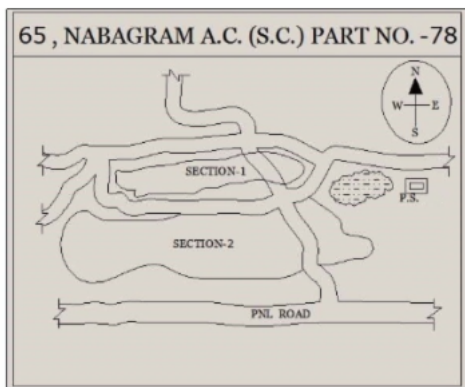

Nazri Naksha