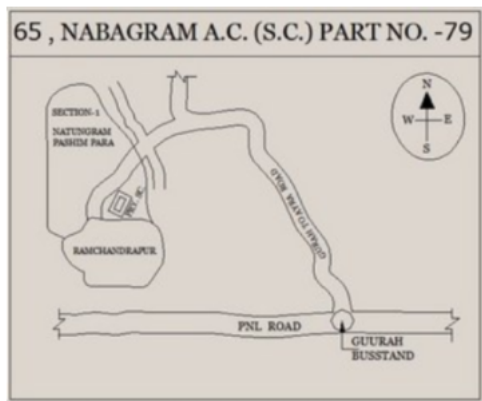

নির্বাচক নিবন্ধন আধিকারিকের স্বাক্ষর

Nazri Naksha

Google Map View

Polling Station Building Front View

Polling Station Front View

Cad View

Key MAP View

1 নাম : এম.এ নেসার আলি পিতার নাম: শরিয়াত সেখ বাড়ির নং : এন0129 বয়স : 24 লিঙ্গ : পুরুষ	SAF2732741 ফটো উপলব্ধ	2 নাম : মিম্মা খাতুন স্বামীর নাম: সুহাগ সেখ বাড়ির নং : 0066 বয়স : 24 লিঙ্গ : মহিলা	SAF2842946 ফটো উপলব্ধ	3 নাম : সহিলা খাতুন স্বামীর নাম: সাদেকুল সেখ বাড়ির নং : এন0146 বয়স : 24 লিঙ্গ : মহিলা	SAF2732402 ফটো উপলব্ধ
4 নাম : জিন্নাতুননেসা খাতুন স্বামীর নাম: সাজাহান ইসলাম বাড়ির নং : n0169 বয়স : 28 লিঙ্গ : মহিলা	SAF2065738 ফটো উপলব্ধ	5 নাম : কারিমা খাতুন স্বামীর নাম: সিমোল সেখ বাড়ির নং : n0170 বয়স : 26 লিঙ্গ : মহিলা	SAF2065746 ফটো উপলব্ধ	6 নাম : রোজিন্দা খাতুন স্বামীর নাম: টুটুল সেখ বাড়ির নং : N00133 বয়স : 27 লিঙ্গ : মহিলা	SAF2540375 ফটো উপলব্ধ
7 নাম : তুহীনা খাতুন স্বামীর নাম: আমজাদ সেখ বাড়ির নং : n76 বয়স : 27 লিঙ্গ : মহিলা	SAF2539583 ফটো উপলব্ধ	8 নাম : আবিলা খাতুন স্বামীর নাম: মিলন সেখ বাড়ির নং : N070 বয়স : 25 লিঙ্গ : মহিলা	SAF2540334 ফটো উপলব্ধ	9 নাম : মফিজা খাতুন স্বামীর নাম: নাজমুল হক বাড়ির নং : এন0108 বয়স : 25 লিঙ্গ : মহিলা	SAF2732790 ফটো উপলব্ধ
10 নাম : প্রিয়াকা খাতুন পিতার নাম: হুসাইন সেখ বাড়ির নং : এন0087 বয়স : 34 লিঙ্গ : মহিলা	SAF2732378 ফটো উপলব্ধ	11 নাম : খুসিনা খাতুন স্বামীর নাম: আলমগীর সেখ বাড়ির নং : এন0121 বয়স : 25 লিঙ্গ : মহিলা	SAF2732543 ফটো উপলব্ধ	12 নাম : আয়েসা বিবি স্বামীর নাম: রাজেকুল ইসলাম বাড়ির নং : n0047 বয়স : 39 লিঙ্গ : মহিলা	SAF2539211 ফটো উপলব্ধ
13 নাম : সুকরেমা বিবি স্বামীর নাম: আলতায়ফর সেখ বাড়ির নং : n0173 বয়স : 36 লিঙ্গ : মহিলা	SAF2065779 ফটো উপলব্ধ	14 নাম : নাফসিনা বিবি স্বামীর নাম: সাগর সেখ বাড়ির নং : n0175 বয়স : 27 লিঙ্গ : মহিলা	SAF2065795 ফটো উপলব্ধ	15 নাম : গোবিন্দ মন্ডল পিতার নাম: কালিদাস মন্ডল বাড়ির নং : এন0030 বয়স : 36 লিঙ্গ : পুরুষ	SAF0326678 ফটো উপলব্ধ
16 নাম : বাপন মন্ডল পিতার নাম: কুশেন্দ্র নাথ মন্ডল বাড়ির নং : এন0008 বয়স : 21 লিঙ্গ : পুরুষ	SAF2916476 ফটো উপলব্ধ	17 নাম : কৌশিক মন্ডল পিতার নাম: অজয় মন্ডল বাড়ির নং : n0034 বয়স : 24 লিঙ্গ : পুরুষ	SAF2843639 ফটো উপলব্ধ	18 নাম : অঞ্জলি মন্ডল স্বামীর নাম: কুশেন্দ্রনাথ মন্ডল বাড়ির নং : n0008 বয়স : 54 লিঙ্গ : মহিলা	SAF2767176 ফটো উপলব্ধ
19 নাম : বাসন্তী মন্ডল স্বামীর নাম: ভূপেন্দ্র নাথ মন্ডল বাড়ির নং : n0036 বয়স : 51 লিঙ্গ : মহিলা	HQS2335701 ফটো উপলব্ধ	20 নাম : চন্দন মন্ডল পিতার নাম: ভূপেন্দ্র নাথ মন্ডল বাড়ির নং : এন0036 বয়স : 23 লিঙ্গ : পুরুষ	SAF2732154 ফটো উপলব্ধ	21 নাম : রজনত মন্ডল পিতার নাম: নকুল মন্ডল বাড়ির নং : এন0018 বয়স : 20 লিঙ্গ : পুরুষ	SAF2943280 ফটো উপলব্ধ
22 নাম : বিপদ মন্ডল পিতার নাম: ভদ্রেশ্বর মন্ডল বাড়ির নং : n0004 বয়স : 28 লিঙ্গ : পুরুষ	SAF1895754 ফটো উপলব্ধ	23 নাম : সুজয় মন্ডল পিতার নাম: নকুলচন্দ্র মন্ডল বাড়ির নং : n0001 বয়স : 30 লিঙ্গ : পুরুষ	SAF1675032 ফটো উপলব্ধ	24 নাম : উত্তম মন্ডল পিতার নাম: ভদ্রেশ্বর মন্ডল বাড়ির নং : n0004 বয়স : 29 লিঙ্গ : পুরুষ	SAF1895655 ফটো উপলব্ধ
25 নাম : প্রকাশ মন্ডল পিতার নাম: হরি মন্ডল বাড়ির নং : n0015 বয়স : 28 লিঙ্গ : পুরুষ	SAF1895663 ফটো উপলব্ধ	26 নাম : চৈতালী মন্ডল স্বামীর নাম: গোবিন্দ মন্ডল বাড়ির নং : n0030 বয়স : 28 লিঙ্গ : মহিলা	SAF1895689 ফটো উপলব্ধ	27 নাম : চিন্তা মন্ডল স্বামীর নাম: দিবাকর মন্ডল বাড়ির নং : n0024 বয়স : 36 লিঙ্গ : মহিলা	SAF1954742 ফটো উপলব্ধ
28 নাম : পিয়ুষ মন্ডল পিতার নাম: কুশেন্দ্রনাথ মন্ডল বাড়ির নং : n0008 বয়স : 34 লিঙ্গ : পুরুষ	SAF1314731 ফটো উপলব্ধ	29 নাম : গনপতি মন্ডল পিতার নাম: অভিমন্যু মন্ডল বাড়ির নং : n0023 বয়স : 71 লিঙ্গ : পুরুষ	WB/08/057/180093 ফটো উপলব্ধ	30 নাম : ভানুমতি মন্ডল স্বামীর নাম: গনপতি মন্ডল বাড়ির নং : n0023 বয়স : 62 লিঙ্গ : মহিলা	WB/08/057/180094 ফটো উপলব্ধ