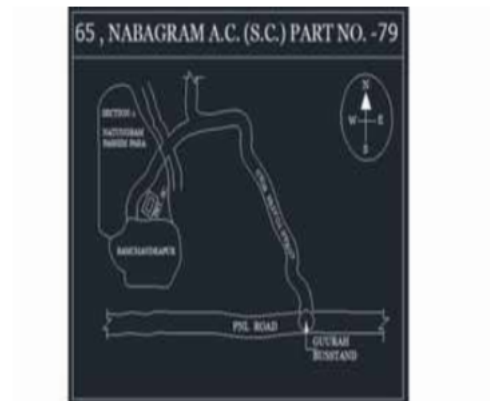

নির্বাচক নিবন্ধন আধিকারিকের স্বাক্ষর

Nazri Naksha

Google Map View

Polling Station Building Front View

Polling Station Front View

Cad View

Key MAP View

1 নাম : এম.এ নেসার আলি পিতার নাম: শরিয়াত সেখ বাড়ির নং : এন0129 বয়স : 24 লিঙ্গ : পুরুষ	SAF2732741 ফটো উপলব্ধ	2 নাম : মিম্মা খাতুন স্বামীর নাম: সুহাগ সেখ বাড়ির নং : 0066 বয়স : 24 লিঙ্গ : মহিলা	SAF2842946 ফটো উপলব্ধ	3 নাম : সহিলা খাতুন স্বামীর নাম: সাদেকুল সেখ বাড়ির নং : এন0146 বয়স : 24 লিঙ্গ : মহিলা	SAF2732402 ফটো উপলব্ধ
4 নাম : জিন্নাতুননেসা খাতুন স্বামীর নাম: সাজাহান ইসলাম বাড়ির নং : n0169 বয়স : 28 লিঙ্গ : মহিলা	SAF2065738 ফটো উপলব্ধ	5 নাম : কারিমা খাতুন স্বামীর নাম: সিমোল সেখ বাড়ির নং : n0170 বয়স : 26 লিঙ্গ : মহিলা	SAF2065746 ফটো উপলব্ধ	6 নাম : রোজিন্দা খাতুন স্বামীর নাম: টুটুল সেখ বাড়ির নং : N00133 বয়স : 27 লিঙ্গ : মহিলা	SAF2540375 ফটো উপলব্ধ
7 নাম : তুহীনা খাতুন স্বামীর নাম: আমজাদ সেখ বাড়ির নং : n76 বয়স : 27 লিঙ্গ : মহিলা	SAF2539583 ফটো উপলব্ধ	8 নাম : আবিলা খাতুন স্বামীর নাম: মিলন সেখ বাড়ির নং : N070 বয়স : 25 লিঙ্গ : মহিলা	SAF2540334 ফটো উপলব্ধ	9 নাম : মফিজা খাতুন স্বামীর নাম: নাজমুল হক বাড়ির নং : এন0108 বয়স : 25 লিঙ্গ : মহিলা	SAF2732790 ফটো উপলব্ধ
10 নাম : প্রিয়াকা খাতুন পিতার নাম: হুসাইন সেখ বাড়ির নং : এন0087 বয়স : 34 লিঙ্গ : মহিলা	SAF2732378 ফটো উপলব্ধ	11 নাম : খুসিনা খাতুন স্বামীর নাম: আলমগীর সেখ বাড়ির নং : এন0121 বয়স : 25 লিঙ্গ : মহিলা	SAF2732543 ফটো উপলব্ধ	12 নাম : আয়েসা বিবি স্বামীর নাম: রাজেকুল ইসলাম বাড়ির নং : n0047 বয়স : 39 লিঙ্গ : মহিলা	SAF2539211 ফটো উপলব্ধ
13 নাম : সুকরেমা বিবি স্বামীর নাম: আলতায়ফর সেখ বাড়ির নং : n0173 বয়স : 36 লিঙ্গ : মহিলা	SAF2065779 ফটো উপলব্ধ	14 নাম : নাফসিনা বিবি স্বামীর নাম: সাগর সেখ বাড়ির নং : n0175 বয়স : 27 লিঙ্গ : মহিলা	SAF2065795 ফটো উপলব্ধ	15 নাম : গোবিন্দ মন্ডল পিতার নাম: কালিদাস মন্ডল বাড়ির নং : এন0030 বয়স : 36 লিঙ্গ : পুরুষ	SAF0326678 ফটো উপলব্ধ
16 নাম : বাপন মন্ডল পিতার নাম: কুশেন্দ্র নাথ মন্ডল বাড়ির নং : এন0008 বয়স : 21 লিঙ্গ : পুরুষ	SAF2916476 ফটো উপলব্ধ	17 নাম : কৌশিক মন্ডল পিতার নাম: অজয় মন্ডল বাড়ির নং : n0034 বয়স : 24 লিঙ্গ : পুরুষ	SAF2843639 ফটো উপলব্ধ	18 নাম : অঞ্জলি মন্ডল স্বামীর নাম: কুশেন্দ্রনাথ মন্ডল বাড়ির নং : n0008 বয়স : 54 লিঙ্গ : মহিলা	SAF2767176 ফটো উপলব্ধ
19 নাম : বাসন্তী মন্ডল স্বামীর নাম: ভূপেন্দ্র নাথ মন্ডল বাড়ির নং : n0036 বয়স : 51 লিঙ্গ : মহিলা	HQS2335701 ফটো উপলব্ধ	20 নাম : চন্দন মন্ডল পিতার নাম: ভূপেন্দ্র নাথ মন্ডল বাড়ির নং : এন0036 বয়স : 23 লিঙ্গ : পুরুষ	SAF2732154 ফটো উপলব্ধ	21 নাম : রজনত মন্ডল পিতার নাম: নকুল মন্ডল বাড়ির নং : এন0018 বয়স : 20 লিঙ্গ : পুরুষ	SAF2943280 ফটো উপলব্ধ
22 নাম : বিপদ মন্ডল পিতার নাম: ভদ্রেশ্বর মন্ডল বাড়ির নং : n0004 বয়স : 28 লিঙ্গ : পুরুষ	SAF1895754 ফটো উপলব্ধ	23 নাম : সুজয় মন্ডল পিতার নাম: নকুলচন্দ্র মন্ডল বাড়ির নং : n0001 বয়স : 30 লিঙ্গ : পুরুষ	SAF1675032 ফটো উপলব্ধ	24 নাম : উত্তম মন্ডল পিতার নাম: ভদ্রেশ্বর মন্ডল বাড়ির নং : n0004 বয়স : 29 লিঙ্গ : পুরুষ	SAF1895655 ফটো উপলব্ধ
25 নাম : প্রকাশ মন্ডল পিতার নাম: হরি মন্ডল বাড়ির নং : n0015 বয়স : 28 লিঙ্গ : পুরুষ	SAF1895663 ফটো উপলব্ধ	26 নাম : চৈতালী মন্ডল স্বামীর নাম: গোবিন্দ মন্ডল বাড়ির নং : n0030 বয়স : 28 লিঙ্গ : মহিলা	SAF1895689 ফটো উপলব্ধ	27 নাম : চিন্তা মন্ডল স্বামীর নাম: দিবাকর মন্ডল বাড়ির নং : n0024 বয়স : 36 লিঙ্গ : মহিলা	SAF1954742 ফটো উপলব্ধ
28 নাম : পিয়ুষ মন্ডল পিতার নাম: কুশেন্দ্রনাথ মন্ডল বাড়ির নং : n0008 বয়স : 34 লিঙ্গ : পুরুষ	SAF1314731 ফটো উপলব্ধ	29 নাম : গনপতি মন্ডল পিতার নাম: অভিমন্যু মন্ডল বাড়ির নং : n0023 বয়স : 71 লিঙ্গ : পুরুষ	WB/08/057/180093 ফটো উপলব্ধ	30 নাম : ভানুমতি মন্ডল স্বামীর নাম: গনপতি মন্ডল বাড়ির নং : n0023 বয়স : 62 লিঙ্গ : মহিলা	WB/08/057/180094 ফটো উপলব্ধ