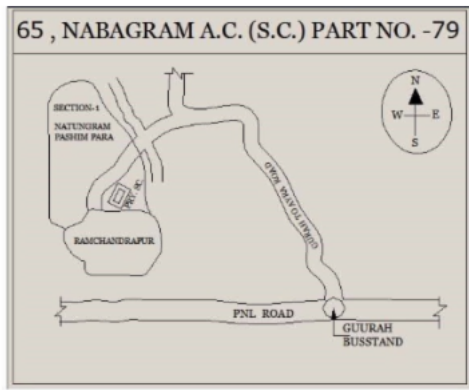

Nazri Naksha