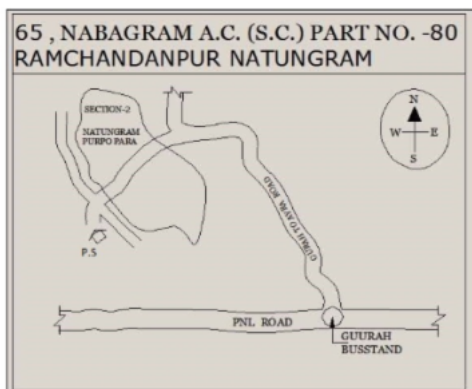

Nazri Naksha