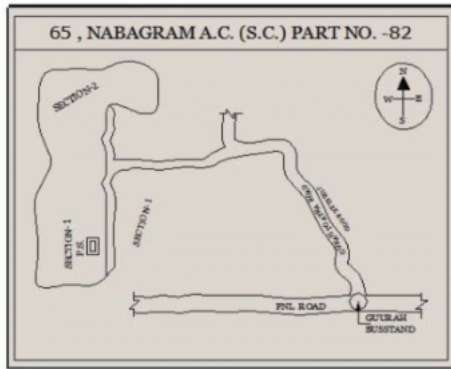

Nazri Naksha