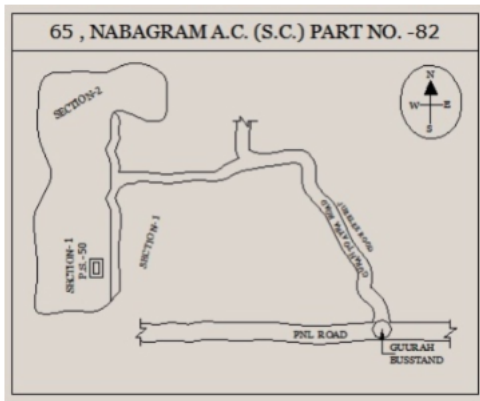

নির্বাচক নিবন্ধন আধিকারিকের স্বাক্ষর

Nazri Naksha

Google Map View

Polling Station Building Front View

Polling Station Front View

Cad View

Key MAP View

1 নাম : মুরশিদা বিবি স্বামীর নাম: লালমহম্মাদ বাড়ির নং : n0036 বয়স : 71 লিঙ্গ : মহিলা	WB/08/057/183690	2 নাম : রবেদা বিবি স্বামীর নাম: সেলিম সেখ বাড়ির নং : n0036 বয়স : 56 লিঙ্গ : মহিলা	SAF2233922	3 নাম : আকবর সেখ পিতার নাম: সেলিম সেখ বাড়ির নং : n0036 বয়স : 31 লিঙ্গ : পুরুষ	SAF1676519
4 নাম : রিপন সেখ পিতার নাম: ডালিম সেখ বাড়ির নং : n0036 বয়স : 36 লিঙ্গ : পুরুষ	SAF1805324	5 নাম : তুহিনা বিবি স্বামীর নাম: রিপন সেখ বাড়ির নং : n0036 বয়স : 35 লিঙ্গ : মহিলা	SAF1805332	6 নাম : রহমান সেখ পিতার নাম: লালমহম্মাদ সেখ বাড়ির নং : n0036 বয়স : 32 লিঙ্গ : পুরুষ	SAF1535749
7 নাম : ফরিদা বেওয়া স্বামীর নাম: হানিফ সেখ বাড়ির নং : n0038 বয়স : 78 লিঙ্গ : মহিলা	WB/08/057/183685	8 নাম : আক্তার সেখ পিতার নাম: হানিফ সেখ বাড়ির নং : n0038 বয়স : 59 লিঙ্গ : পুরুষ	WB/08/057/183686	9 নাম : হাসিনা বিবি স্বামীর নাম: আক্তার সেখ বাড়ির নং : n0038 বয়স : 53 লিঙ্গ : মহিলা	WB/08/057/183687
10 নাম : সান্তার সেখ পিতার নাম: হানিফ সেখ বাড়ির নং : n0038 বয়স : 49 লিঙ্গ : পুরুষ	WB/08/057/183688	11 নাম : হাসিনা বিবি স্বামীর নাম: লালমহম্মাদ সেখ বাড়ির নং : n0074 বয়স : 51 লিঙ্গ : মহিলা	SAF2234276	12 নাম : নেকবর সেখ পিতার নাম: সেলিম সেখ বাড়ির নং : এন0036 বয়স : 27 লিঙ্গ : পুরুষ	SAF2112787
13 নাম : রাজিবুল হক পিতার নাম: মহঃ সান্তার সেখ বাড়ির নং : এন0038 বয়স : 25 লিঙ্গ : পুরুষ	SAF2112878	14 নাম : নুরি বিবি স্বামীর নাম: রফিকুল সেখ বাড়ির নং : হু বয়স : 33 লিঙ্গ : মহিলা	SAF1414655	15 নাম : নুরেজা বিবি স্বামীর নাম: ফুলটন সেখ বাড়ির নং : হু বয়স : 34 লিঙ্গ : মহিলা	SAF1315050
16 নাম : আনজিরা বিবি স্বামীর নাম: ডালিম সেখ বাড়ির নং : n0036 বয়স : 56 লিঙ্গ : মহিলা	SAF2234011	17 নাম : রাকিবুল সেখ পিতার নাম: মহঃ সান্তার সেখ বাড়ির নং : এন0038 বয়স : 22 লিঙ্গ : পুরুষ	SAF2841948	18 নাম : নুরি খাতুন স্বামীর নাম: আকবর সেখ বাড়ির নং : n0036 বয়স : 29 লিঙ্গ : মহিলা	SAF1896562
19 নাম : ববিতা খামারু স্বামীর নাম: প্রলয় খামারু বাড়ির নং : n0098 বয়স : 35 লিঙ্গ : মহিলা	SAF1079797	20 নাম : সাহানাজ বেগম স্বামীর নাম: সান্তার সেখ বাড়ির নং : n0038 বয়স : 43 লিঙ্গ : মহিলা	HQS2336980	21 নাম : রোজি খাতুন স্বামীর নাম: নেকবর সেখ বাড়ির নং : এন0036 বয়স : 23 লিঙ্গ : মহিলা	SAF2734903
22 নাম : কৃষ্ণা মার্জিত স্বামীর নাম: শংকর মার্জিত বাড়ির নং : n0072 বয়স : 45 লিঙ্গ : মহিলা	HQS1577592	23 নাম : উত্তম কর্মকার পিতার নাম: গনেশ কর্মকার বাড়ির নং : n0020 বয়স : 51 লিঙ্গ : পুরুষ	SAF2873735	24 নাম : অক্ষয় কর্মকার পিতার নাম: উত্তম কর্মকার বাড়ির নং : এন0020 বয়স : 21 লিঙ্গ : পুরুষ	SAF2926806
25 নাম : পল্টু কর্মকার পিতার নাম: অমল্য কর্মকার বাড়ির নং : n0020 বয়স : 63 লিঙ্গ : পুরুষ	WB/08/057/183476	26 নাম : সবিতা কর্মকার স্বামীর নাম: উত্তম কর্মকার বাড়ির নং : n0019 বয়স : 47 লিঙ্গ : মহিলা	HQS1579291	27 নাম : ফেরদৌসি খাতুন পিতার নাম: আখতার সেখ বাড়ির নং : N0020 বয়স : 31 লিঙ্গ : মহিলা	SAF2555951
28 নাম : বেনু কর্মকার পিতার নাম: হরেনারায়ন কর্মকার বাড়ির নং : n0060 বয়স : 57 লিঙ্গ : পুরুষ	SAF2556686	29 নাম : ঝর্ণা রানি কর্মকার স্বামীর নাম: গৌরঙ্গ কর্মকার বাড়ির নং : n0020 বয়স : 47 লিঙ্গ : মহিলা	HQS2695609	30 নাম : সোনালী কর্মকার স্বামীর নাম: কানু কর্মকার বাড়ির নং : n0060 বয়স : 50 লিঙ্গ : মহিলা	SAF2556710