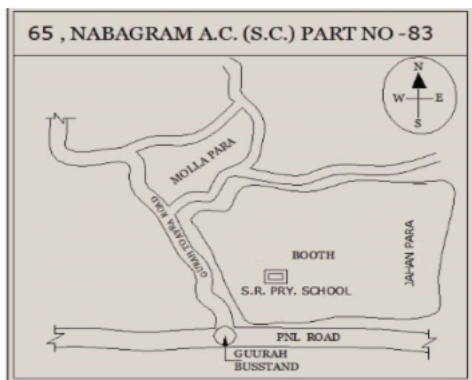

Nazri Naksha