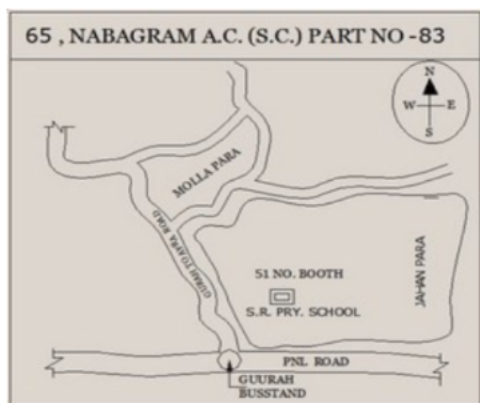

নির্বাচক নিবন্ধন আধিকারিকের স্বাক্ষর

Nazri Naksha

Google Map View

Polling Station Building Front View

Polling Station Front View

Cad View

Key MAP View

1 নাম : আসমা বেওয়া স্বামীর নাম: আব্দুল কুদ্দুস বাড়ির নং : n0010 বয়স : 66 লিঙ্গ : মহিলা	WB/08/057/186151	2 নাম : চাহাতুন বেওয়া স্বামীর নাম: আক্তের আলী বাড়ির নং : n0050 বয়স : 75 লিঙ্গ : মহিলা	SAF2241016	3 নাম : সাহানাজ বেগম স্বামীর নাম: মোঃ মাহাবুব হোসেন বাড়ির নং : n0060 বয়স : 36 লিঙ্গ : মহিলা	SAF1676634
4 নাম : তায়েবা বিবি স্বামীর নাম: মোজাম্মেল বাড়ির নং : n0060 বয়স : 76 লিঙ্গ : মহিলা	WB/08/057/186289	5 নাম : সাকিকুল সেখ পিতার নাম: এলাম সেখ বাড়ির নং : n0046 বয়স : 28 লিঙ্গ : পুরুষ	SAF1896828	6 নাম : রেকসোনা বিবি স্বামীর নাম: রহমত সেখ বাড়ির নং : n0075 বয়স : 33 লিঙ্গ : মহিলা	SAF1896901
7 নাম : রহমত সেখ পিতার নাম: ফজলে হক. বাড়ির নং : n0075 বয়স : 38 লিঙ্গ : পুরুষ	SAF1677111	8 নাম : রিজিনা খাতুন স্বামীর নাম: রুহুল আমিন বাড়ির নং : n0075 বয়স : 37 লিঙ্গ : মহিলা	HQS2695815	9 নাম : তাজমিরা বিবি স্বামীর নাম: কবিরুল সেখ বাড়ির নং : n0075 বয়স : 34 লিঙ্গ : মহিলা	SAF1676725
10 নাম : কবিরুল সেখ পিতার নাম: কাজেমল হক বাড়ির নং : n0075 বয়স : 42 লিঙ্গ : পুরুষ	SAF1169663	11 নাম : চাঁদোনা খাতুন স্বামীর নাম: আসরাফুল সেখ বাড়ির নং : n0075 বয়স : 36 লিঙ্গ : মহিলা	SAF1315357	12 নাম : আসরাফুল সেখ পিতার নাম: আলিমুদ্দিন সেখ বাড়ির নং : n0075 বয়স : 43 লিঙ্গ : পুরুষ	HQS2337574
13 নাম : সজোদা বিবি স্বামীর নাম: আলিমুদ্দিন সেখ বাড়ির নং : n0075 বয়স : 61 লিঙ্গ : মহিলা	SAF2238277	14 নাম : আলিমুদ্দিন সেখ পিতার নাম: এনসান সেখ বাড়ির নং : n0075 বয়স : 66 লিঙ্গ : পুরুষ	SAF2237758	15 নাম : হানেফা বিবি স্বামীর নাম: ফজলে বাড়ির নং : n0075 বয়স : 67 লিঙ্গ : মহিলা	WB/08/057/186264
16 নাম : বরকতুল্লা সেখ পিতার নাম: ফজলে হক বাড়ির নং : n0075 বয়স : 33 লিঙ্গ : পুরুষ	SAF1676717	17 নাম : খাদিজা বেগম স্বামীর নাম: মুক্তারুল আলম বাড়ির নং : n0071 বয়স : 46 লিঙ্গ : মহিলা	SAF1169754	18 নাম : আমিরুল সেখ পিতার নাম: খায়ের সেখ বাড়ির নং : n0071 বয়স : 36 লিঙ্গ : পুরুষ	SAF1805688
19 নাম : মুজারুল সেখ পিতার নাম: খায়ের সেখ বাড়ির নং : n0071 বয়স : 36 লিঙ্গ : পুরুষ	SAF1169945	20 নাম : ফরিদা বিবি স্বামীর নাম: খায়ের সেখ বাড়ির নং : n0071 বয়স : 63 লিঙ্গ : মহিলা	WB/08/057/186090	21 নাম : আবেদা বেওয়া স্বামীর নাম: সিরাজুল ইসলাম বাড়ির নং : n0071 বয়স : 76 লিঙ্গ : মহিলা	HQS2337681
22 নাম : নূর ইসলাম সেখ মায়ের নাম: সারাজুল সেখ বাড়ির নং : n0059 বয়স : 33 লিঙ্গ : পুরুষ	SAF1677087	23 নাম : নূরাস্দিনা বিবি স্বামীর নাম: সাজুল সেখ বাড়ির নং : n0059 বয়স : 56 লিঙ্গ : মহিলা	WB/08/057/186123	24 নাম : নইমা বিবি স্বামীর নাম: নূর আলম সেখ বাড়ির নং : n0023 বয়স : 56 লিঙ্গ : মহিলা	SAF2237428
25 নাম : নূর আলম সেখ পিতার নাম: কিনু সেখ বাড়ির নং : n0023 বয়স : 56 লিঙ্গ : পুরুষ	SAF2237436	26 নাম : মুনিরা খাতুন স্বামীর নাম: আব্দুল কাদের বাড়ির নং : n0036 বয়স : 42 লিঙ্গ : মহিলা	HQS2695963	27 নাম : অসেকুল ইসলাম পিতার নাম: মোজ.মোল হক বাড়ির নং : n0036 বয়স : 35 লিঙ্গ : পুরুষ	SAF1070796
28 নাম : আব্দুল কাদের পিতার নাম: হামজের সেখ বাড়ির নং : n0036 বয়স : 55 লিঙ্গ : পুরুষ	WB/08/057/186115	29 নাম : জাহাণারা বেওয়া স্বামীর নাম: হামজের সেখ বাড়ির নং : n0036 বয়স : 86 লিঙ্গ : মহিলা	WB/08/057/186114	30 নাম : জাহেরা বিবি স্বামীর নাম: হাতেম সেখ বাড়ির নং : n0046 বয়স : 76 লিঙ্গ : মহিলা	WB/08/057/186238