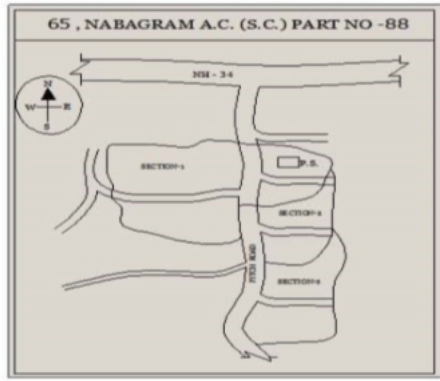

Nazri Naksha