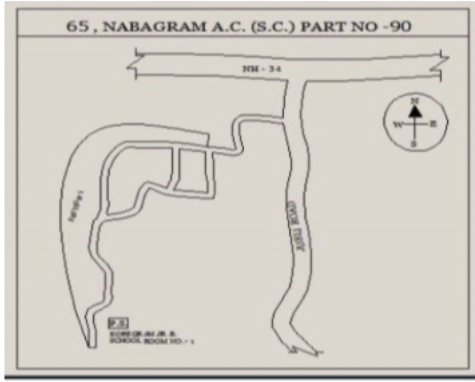

Nazri Naksha