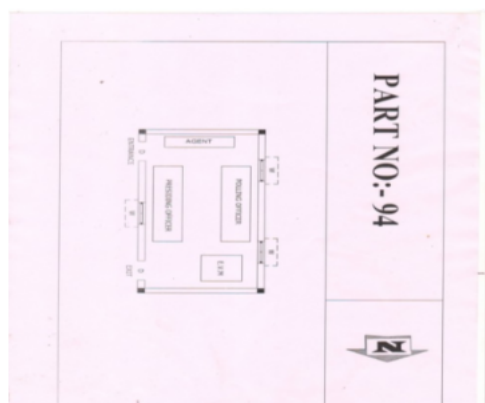

নির্বাচক নিবন্ধন আধিকারিকের স্বাক্ষর

Nazri Naksha

Google Map View

Polling Station Building Front View

Polling Station Front View

Cad View

Key MAP View

1 নাম : সনত প্রধান পিতার নাম: গনপতি প্রধান বাড়ির নং : n0080 বয়স : 47 লিঙ্গ : পুরুষ	SAF0390559 ফটো উপলব্ধ	2 নাম : ছায়া প্রধান স্বামীর নাম: সনত প্রধান বাড়ির নং : n0080 বয়স : 42 লিঙ্গ : মহিলা	HQS2345270 ফটো উপলব্ধ	3 নাম : রমেশ মুরমু পিতার নাম: সুনীল মুরমু বাড়ির নং : n0182 বয়স : 31 লিঙ্গ : পুরুষ	SAF1809276 ফটো উপলব্ধ
4 নাম : রুবেন মুরমু পিতার নাম: সুনীল মুরমু বাড়ির নং : n0182 বয়স : 36 লিঙ্গ : পুরুষ	SAF0394569 ফটো উপলব্ধ	5 নাম : পিয়ালী চ্যাটার্জী পিতার নাম: দিলীপ চ্যাটার্জী বাড়ির নং : N0090 বয়স : 24 লিঙ্গ : মহিলা	SAF2570158 ফটো উপলব্ধ	6 নাম : সঞ্জয় প্রধান পিতার নাম: বলাই প্রধান বাড়ির নং : এন0080 বয়স : 23 লিঙ্গ : পুরুষ	SAF2950095 ফটো উপলব্ধ
7 নাম : শ্রীকান্ত প্রধান পিতার নাম: মুলক প্রধান বাড়ির নং : n0080 বয়স : 31 লিঙ্গ : পুরুষ	SAF1808849 ফটো উপলব্ধ	8 নাম : রূপালী ব্যানার্জী স্বামীর নাম: পার্থ ব্যানার্জী বাড়ির নং : n0232 বয়স : 40 লিঙ্গ : মহিলা	HQS2545630 ফটো উপলব্ধ	9 নাম : তাপসী চ্যাটার্জী স্বামীর নাম: দিলীপ চ্যাটার্জী বাড়ির নং : n0090 বয়স : 61 লিঙ্গ : মহিলা	WB/08/057/213038 ফটো উপলব্ধ
10 নাম : দিলীপ কুমার চ্যাটার্জী পিতার নাম: বিশ্বনাথ চ্যাটার্জী বাড়ির নং : n0090 বয়স : 63 লিঙ্গ : পুরুষ	SAF2329779 ফটো উপলব্ধ	11 নাম : সাবতি ওরাও স্বামীর নাম: পুলিন ওরাও বাড়ির নং : n0213 বয়স : 56 লিঙ্গ : মহিলা	HQS2550440 ফটো উপলব্ধ	12 নাম : সুজাতা ওরাও স্বামীর নাম: কুলিন ওরাও বাড়ির নং : n0002 বয়স : 47 লিঙ্গ : মহিলা	HQS1753201 ফটো উপলব্ধ
13 নাম : অনিতা ওরাও স্বামীর নাম: জয়কৃষ্ণ ওরাও বাড়ির নং : n0002 বয়স : 47 লিঙ্গ : মহিলা	SAF0389619 ফটো উপলব্ধ	14 নাম : রেবতী ওরাও স্বামীর নাম: মাধব ওরাও বাড়ির নং : n0001 বয়স : 36 লিঙ্গ : মহিলা	SAF1682616 ফটো উপলব্ধ	15 নাম : তাপস ওরাও পিতার নাম: সাগর ওরাও বাড়ির নং : n0001 বয়স : 30 লিঙ্গ : পুরুষ	SAF1682731 ফটো উপলব্ধ
16 নাম : মালতি ওরাও স্বামীর নাম: সাগর ওরাও বাড়ির নং : n0001 বয়স : 55 লিঙ্গ : মহিলা	HQS1753219 ফটো উপলব্ধ	17 নাম : মাধব ওরাও পিতার নাম: সাগর ওরাও বাড়ির নং : n0001 বয়স : 38 লিঙ্গ : পুরুষ	HQS2699379 ফটো উপলব্ধ	18 নাম : প্রেম সুন্দর ওরাও পিতার নাম: কুলিন ওরাও বাড়ির নং : n0002 বয়স : 28 লিঙ্গ : পুরুষ	SAF1900828 ফটো উপলব্ধ
19 নাম : ফুলবাতী ওরাও স্বামীর নাম: ভূপেন্দ্র ওরাও বাড়ির নং : n0213 বয়স : 59 লিঙ্গ : মহিলা	SAF1900950 ফটো উপলব্ধ	20 নাম : রবীন্দ্রনাথ ওরাও পিতার নাম: পুলিন ওরাও বাড়ির নং : n0213 বয়স : 28 লিঙ্গ : পুরুষ	SAF1901032 ফটো উপলব্ধ	21 নাম : শেফালী সর্দার ওরাও স্বামীর নাম: বিশুজিৎ ওরাও বাড়ির নং : এন0213 বয়স : 29 লিঙ্গ : মহিলা	SAF2755650 ফটো উপলব্ধ
Q 22 নাম : মিরাজি ওরাও স্বামীর নাম: রবীন্দ্রনাথ ওরাও বাড়ির নং : এন0213 বয়স : 23 লিঙ্গ : মহিলা	SAF2755668 ফটো উপলব্ধ	23 নাম : পার্বতী ওরাও স্বামীর নাম: জিতেন ওরাও বাড়ির নং : এন0213 বয়স : 26 লিঙ্গ : মহিলা	SAF2755684 ফটো উপলব্ধ	Q 24 নাম : বৃষ্টি ওরাও স্বামীর নাম: প্রেম সুন্দর ওরাও বাড়ির নং : এন এইচ এন বয়স : 22 লিঙ্গ : মহিলা	SAF2848653 ফটো উপলব্ধ
Q 25 নাম : কৃষ্ণ ওরাও পিতার নাম: অনন্ত ওরাও বাড়ির নং : এন এইচ এন বয়স : 25 লিঙ্গ : পুরুষ	SAF2848240 ফটো উপলব্ধ	26 নাম : শ্যামসুন্দর ওরাও পিতার নাম: অনিল ওরাও বাড়ির নং : n0213 বয়স : 30 লিঙ্গ : পুরুষ	SAF1809391 ফটো উপলব্ধ	27 নাম : ভাগবতী ওরাও স্বামীর নাম: অনিল ওরাও বাড়ির নং : n0213 বয়স : 54 লিঙ্গ : মহিলা	HQS2346112 ফটো উপলব্ধ
28 নাম : অনিল ওরাও পিতার নাম: সুখচাঁদ ওরাও বাড়ির নং : n0213 বয়স : 63 লিঙ্গ : পুরুষ	HQS2261329 ফটো উপলব্ধ	29 নাম : ইন্দ্রজিৎ ওরাও পিতার নাম: পুলিন ওরাও বাড়ির নং : 0213 বয়স : 26 লিঙ্গ : পুরুষ	SAF2847952 ফটো উপলব্ধ	30 নাম : প্রহ্লাদ ওরাও পিতার নাম: কুলীন ওরাও বাড়ির নং : N002 বয়স : 24 লিঙ্গ : পুরুষ	SAF2571040 ফটো উপলব্ধ