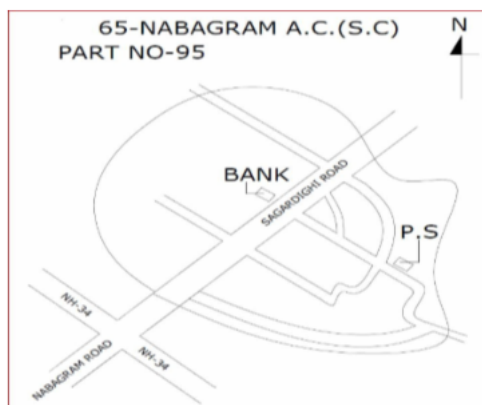

নির্বাচক নিবন্ধন আধিকারিকের স্বাক্ষর

Nazri Naksha

Google Map View

Polling Station Building Front View

Polling Station Front View

Cad View

Key MAP View

1 নাম : উলোমা বিবি স্বামীর নাম: লয়েস সেখ বাড়ির নং : n0147 বয়স : 35 লিঙ্গ : মহিলা	SAF1808831 ফটো উপলব্ধ	2 নাম : এব্রাহিম সেখ পিতার নাম: এমাজুদ্দিন সেখ বাড়ির নং : n0228 বয়স : 73 লিঙ্গ : পুরুষ	HQS2799922 ফটো উপলব্ধ	3 নাম : রাজু প্রধান পিতার নাম: সুভাষ প্রধান বাড়ির নং : n0233 বয়স : 41 লিঙ্গ : পুরুষ	SAF0389759 ফটো উপলব্ধ
4 নাম : নিলীমা বিবি স্বামীর নাম: সাদেক আলী হক বাড়ির নং : n0234 বয়স : 46 লিঙ্গ : মহিলা	SAF1072644 ফটো উপলব্ধ	5 নাম : সাদেক আলি পিতার নাম: আইজুদ্দিন সেখ বাড়ির নং : n0235 বয়স : 53 লিঙ্গ : পুরুষ	SAF3085024 ফটো উপলব্ধ	6 নাম : বাসু টুডু পিতার নাম: জামিনি টুডু বাড়ির নং : n0236 বয়স : 31 লিঙ্গ : পুরুষ	SAF1541838 ফটো উপলব্ধ
7 নাম : কল্যাণী টুডু স্বামীর নাম: যামিনী টুডু বাড়ির নং : n0237 বয়স : 57 লিঙ্গ : মহিলা	WB/08/057/282197 ফটো উপলব্ধ	8 নাম : আসরাফুল হক পিতার নাম: সাদেক আলি বাড়ির নং : এন0235 বয়স : 26 লিঙ্গ : পুরুষ	SAF2118826 ফটো উপলব্ধ	9 নাম : নুরজাহান বিবি স্বামীর নাম: নাসিরুদ্দিন মণ্ডল বাড়ির নং : n00 বয়স : 46 লিঙ্গ : মহিলা	HQS2079440 ফটো উপলব্ধ
10 নাম : নজিফা খাতুন স্বামীর নাম: আসরাফুল হক বাড়ির নং : এন0235 বয়স : 23 লিঙ্গ : মহিলা	SAF2755643 ফটো উপলব্ধ	11 নাম : তানিয়া সুলতানা পিতার নাম: সাদেক আলি হক বাড়ির নং : এন0235 বয়স : 23 লিঙ্গ : মহিলা	SAF2755676 ফটো উপলব্ধ	12 নাম : খালিদা খাতুন স্বামীর নাম: মেহেদি হাসান বাড়ির নং : N0174 বয়স : 26 লিঙ্গ : মহিলা	SAF2570406 ফটো উপলব্ধ
13 নাম : নুরনেহার বিবি স্বামীর নাম: জয়নুদ্দিন রহমান বাড়ির নং : n0174 বয়স : 49 লিঙ্গ : মহিলা	HQS2075380 ফটো উপলব্ধ	14 নাম : সাবির আহামেদ পিতার নাম: জয়নুদ্দিন রহমান বাড়ির নং : এন0174 বয়স : 26 লিঙ্গ : পুরুষ	SAF2118461 ফটো উপলব্ধ	15 নাম : রুহুল আমিন পিতার নাম: খোস মহম্মদ বাড়ির নং : n0174 বয়স : 79 লিঙ্গ : পুরুষ	HQS2622728 ফটো উপলব্ধ
16 নাম : জেলেকা বিবি স্বামীর নাম: রুহুল আমিন বাড়ির নং : n0174 বয়স : 72 লিঙ্গ : মহিলা	WB/09/055/093116 ফটো উপলব্ধ	17 নাম : জয়নুদ্দিন রহমান পিতার নাম: রুহুল আমিন বাড়ির নং : n0174 বয়স : 53 লিঙ্গ : পুরুষ	HVH1537885 ফটো উপলব্ধ	18 নাম : মেহেদি হাসান পিতার নাম: জয়নুদ্দিন রহমান বাড়ির নং : n0174 বয়স : 30 লিঙ্গ : পুরুষ	SAF1809086 ফটো উপলব্ধ
19 নাম : ইমাজুদ্দিন সেখ পিতার নাম: রুহুল আমিন বাড়ির নং : n0174 বয়স : 35 লিঙ্গ : পুরুষ	SAF1176361 ফটো উপলব্ধ	20 নাম : পিয়াজুদ্দিন সেখ স্বামীর নাম: ইমাজুদ্দিন সেখ বাড়ির নং : n0174 বয়স : 33 লিঙ্গ : মহিলা	SAF1809037 ফটো উপলব্ধ	21 নাম : নিয়াজুদ্দিন সেখ পিতার নাম: রুহুল আমিন সেখ বাড়ির নং : n0174 বয়স : 44 লিঙ্গ : পুরুষ	HQS2075372 ফটো উপলব্ধ
22 নাম : সাহিদা বিবি স্বামীর নাম: নিয়াজুদ্দিন সেখ বাড়ির নং : n0174 বয়স : 39 লিঙ্গ : মহিলা	SAF1176718 ফটো উপলব্ধ	23 নাম : আইনুল হক পিতার নাম: নিয়াজুদ্দিন সেখ বাড়ির নং : এন0174 বয়স : 21 লিঙ্গ : পুরুষ	SAF3026044 ফটো উপলব্ধ	24 নাম : জহুরুল আলম পিতার নাম: নুরুল হক বাড়ির নং : n0291 বয়স : 28 লিঙ্গ : পুরুষ	SAF1985712 ফটো উপলব্ধ
25 নাম : মৌসুমি প্রধান স্বামীর নাম: বিজু প্রধান বাড়ির নং : n0165 বয়স : 28 লিঙ্গ : মহিলা	SAF1900661 ফটো উপলব্ধ	26 নাম : বাপি সেখ পিতার নাম: এসমাইল সেখ বাড়ির নং : N0165 বয়স : 31 লিঙ্গ : পুরুষ	SAF2570794 ফটো উপলব্ধ	27 নাম : উম্মার আলি পিতার নাম: সিদ্দিক হোসেন বাড়ির নং : n0165 বয়স : 85 লিঙ্গ : পুরুষ	SAF2329498 ফটো উপলব্ধ
28 নাম : হেনা বিবি স্বামীর নাম: উম্মার আলি বাড়ির নং : n0165 বয়স : 67 লিঙ্গ : মহিলা	SAF1775006 ফটো উপলব্ধ	29 নাম : ইসমাইল সেখ পিতার নাম: তোকাজুল সেখ বাড়ির নং : n0165 বয়স : 52 লিঙ্গ : পুরুষ	SAF1542018 ফটো উপলব্ধ	30 নাম : আশ্বিয়া বিবি স্বামীর নাম: ইসমাইল সেখ বাড়ির নং : n0165 বয়স : 49 লিঙ্গ : মহিলা	SAF1541457 ফটো উপলব্ধ