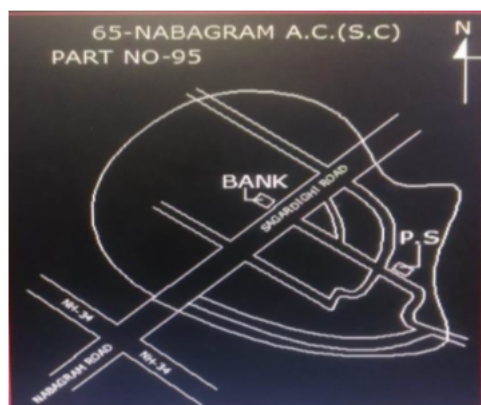

নির্বাচক নিবন্ধন আধিকারিকের স্বাক্ষর

Nazri Naksha

Google Map View

Polling Station Building Front View

Polling Station Front View

Cad View

Key MAP View

1 নাম : উলোমা বিবি স্বামীর নাম: লয়েস সেখ বাড়ির নং : n0147 বয়স : 35 লিঙ্গ : মহিলা	SAF1808831 ফটো উপলব্ধ	2 নাম : এব্রাহিম সেখ পিতার নাম: এমাজুদ্দিন সেখ বাড়ির নং : n0228 বয়স : 73 লিঙ্গ : পুরুষ	HQS2799922 ফটো উপলব্ধ	3 নাম : রাজু প্রধান পিতার নাম: সুভাষ প্রধান বাড়ির নং : n0233 বয়স : 41 লিঙ্গ : পুরুষ	SAF0389759 ফটো উপলব্ধ
4 নাম : নিলীমা বিবি স্বামীর নাম: সাদেক আলী হক বাড়ির নং : n0234 বয়স : 46 লিঙ্গ : মহিলা	SAF1072644 ফটো উপলব্ধ	5 নাম : সাদেক আলি পিতার নাম: আইজুদ্দিন সেখ বাড়ির নং : n0235 বয়স : 53 লিঙ্গ : পুরুষ	SAF3085024 ফটো উপলব্ধ	6 নাম : বাসু টুডু পিতার নাম: জামিনি টুডু বাড়ির নং : n0236 বয়স : 31 লিঙ্গ : পুরুষ	SAF1541838 ফটো উপলব্ধ
7 নাম : কল্যাণী টুডু স্বামীর নাম: যামিনী টুডু বাড়ির নং : n0237 বয়স : 57 লিঙ্গ : মহিলা	WB/08/057/282197 ফটো উপলব্ধ	8 নাম : আসরাফুল হক পিতার নাম: সাদেক আলি বাড়ির নং : এন0235 বয়স : 26 লিঙ্গ : পুরুষ	SAF2118826 ফটো উপলব্ধ	9 নাম : নুরজাহান বিবি স্বামীর নাম: নাসিরুদ্দিন মণ্ডল বাড়ির নং : n00 বয়স : 46 লিঙ্গ : মহিলা	HQS2079440 ফটো উপলব্ধ
10 নাম : নজিফা খাতুন স্বামীর নাম: আসরাফুল হক বাড়ির নং : এন0235 বয়স : 23 লিঙ্গ : মহিলা	SAF2755643 ফটো উপলব্ধ	11 নাম : তানিয়া সুলতানা পিতার নাম: সাদেক আলি হক বাড়ির নং : এন0235 বয়স : 23 লিঙ্গ : মহিলা	SAF2755676 ফটো উপলব্ধ	12 নাম : খালিদা খাতুন স্বামীর নাম: মেহেদি হাসান বাড়ির নং : N0174 বয়স : 26 লিঙ্গ : মহিলা	SAF2570406 ফটো উপলব্ধ
13 নাম : নুরনেহার বিবি স্বামীর নাম: জয়নুদ্দিন রহমান বাড়ির নং : n0174 বয়স : 49 লিঙ্গ : মহিলা	HQS2075380 ফটো উপলব্ধ	14 নাম : সাবির আহামেদ পিতার নাম: জয়নুদ্দিন রহমান বাড়ির নং : এন0174 বয়স : 26 লিঙ্গ : পুরুষ	SAF2118461 ফটো উপলব্ধ	15 নাম : রুহুল আমিন পিতার নাম: খোস মহম্মদ বাড়ির নং : n0174 বয়স : 79 লিঙ্গ : পুরুষ	HQS2622728 ফটো উপলব্ধ
16 নাম : জেলেকা বিবি স্বামীর নাম: রুহুল আমিন বাড়ির নং : n0174 বয়স : 72 লিঙ্গ : মহিলা	WB/09/055/093116 ফটো উপলব্ধ	17 নাম : জয়নুদ্দিন রহমান পিতার নাম: রুহুল আমিন বাড়ির নং : n0174 বয়স : 53 লিঙ্গ : পুরুষ	HVH1537885 ফটো উপলব্ধ	18 নাম : মেহেদি হাসান পিতার নাম: জয়নুদ্দিন রহমান বাড়ির নং : n0174 বয়স : 30 লিঙ্গ : পুরুষ	SAF1809086 ফটো উপলব্ধ
19 নাম : ইমাজুদ্দিন সেখ পিতার নাম: রুহুল আমিন বাড়ির নং : n0174 বয়স : 35 লিঙ্গ : পুরুষ	SAF1176361 ফটো উপলব্ধ	20 নাম : পিয়াজুদ্দিন সেখ স্বামীর নাম: ইমাজুদ্দিন সেখ বাড়ির নং : n0174 বয়স : 33 লিঙ্গ : মহিলা	SAF1809037 ফটো উপলব্ধ	21 নাম : নিয়াজুদ্দিন সেখ পিতার নাম: রুহুল আমিন সেখ বাড়ির নং : n0174 বয়স : 44 লিঙ্গ : পুরুষ	HQS2075372 ফটো উপলব্ধ
22 নাম : সাহিদা বিবি স্বামীর নাম: নিয়াজুদ্দিন সেখ বাড়ির নং : n0174 বয়স : 39 লিঙ্গ : মহিলা	SAF1176718 ফটো উপলব্ধ	23 নাম : আইনুল হক পিতার নাম: নিয়াজুদ্দিন সেখ বাড়ির নং : এন0174 বয়স : 21 লিঙ্গ : পুরুষ	SAF3026044 ফটো উপলব্ধ	24 নাম : জহুরুল আলম পিতার নাম: নুরুল হক বাড়ির নং : n0291 বয়স : 28 লিঙ্গ : পুরুষ	SAF1985712 ফটো উপলব্ধ
25 নাম : মৌসুমি প্রধান স্বামীর নাম: বিজু প্রধান বাড়ির নং : n0165 বয়স : 28 লিঙ্গ : মহিলা	SAF1900661 ফটো উপলব্ধ	26 নাম : বাপি সেখ পিতার নাম: এসমাইল সেখ বাড়ির নং : N0165 বয়স : 31 লিঙ্গ : পুরুষ	SAF2570794 ফটো উপলব্ধ	27 নাম : উম্মার আলি পিতার নাম: সিদ্দিক হোসেন বাড়ির নং : n0165 বয়স : 85 লিঙ্গ : পুরুষ	SAF2329498 ফটো উপলব্ধ
28 নাম : হেনা বিবি স্বামীর নাম: উম্মার আলি বাড়ির নং : n0165 বয়স : 67 লিঙ্গ : মহিলা	SAF1775006 ফটো উপলব্ধ	29 নাম : ইসমাইল সেখ পিতার নাম: তোকাজুল সেখ বাড়ির নং : n0165 বয়স : 52 লিঙ্গ : পুরুষ	SAF1542018 ফটো উপলব্ধ	30 নাম : আশ্বিয়া বিবি স্বামীর নাম: ইসমাইল সেখ বাড়ির নং : n0165 বয়স : 49 লিঙ্গ : মহিলা	SAF1541457 ফটো উপলব্ধ