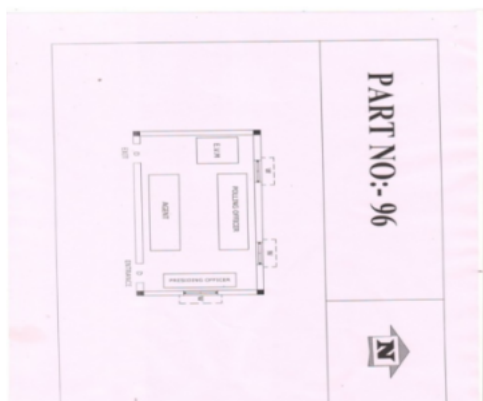

নির্বাচক নিবন্ধন আধিকারিকের স্বাক্ষর

Nazri Naksha

Google Map View

Polling Station Building Front View

Polling Station Front View

Cad View

Key MAP View

1 নাম : জাফির আনসারি পিতার নাম: জান মহম্মদ আনসারি বাড়ির নং : n0097 বয়স : 62 লিঙ্গ : পুরুষ	SAF2340586 ফটো উপলব্ধ	2 নাম : কুবাকী স্বামীর নাম: লাল বাকী বাড়ির নং : n0007 বয়স : 69 লিঙ্গ : মহিলা	WB/08/057/219016 ফটো উপলব্ধ	3 নাম : মধু বাকী পিতার নাম: লাল বাকী বাড়ির নং : n0007 বয়স : 57 লিঙ্গ : পুরুষ	WB/08/057/219017 ফটো উপলব্ধ
4 নাম : অর্পিতা বাক্কে পিতার নাম: লক্ষ্মণ বাক্কে বাড়ির নং : n0007 বয়স : 25 লিঙ্গ : মহিলা	SAF2562783 ফটো উপলব্ধ	5 নাম : লক্ষ্মণ বাকী পিতার নাম: লাল বাকী বাড়ির নং : n0007 বয়স : 55 লিঙ্গ : পুরুষ	HQS0428391 ফটো উপলব্ধ	6 নাম : সুমিতা বাসকী স্বামীর নাম: মধু বাসকী বাড়ির নং : n0007 বয়স : 47 লিঙ্গ : মহিলা	HQS2623254 ফটো উপলব্ধ
7 নাম : লালন মন্ডল মায়ের নাম: বসুদাসী মন্ডল বাড়ির নং : N0007 বয়স : 38 লিঙ্গ : পুরুষ	SAF1178367 ফটো উপলব্ধ	8 নাম : লক্ষী মন্ডল স্বামীর নাম: লালন মন্ডল বাড়ির নং : N0007 বয়স : 31 লিঙ্গ : মহিলা	SAF1901750 ফটো উপলব্ধ	9 নাম : মোঃ জাবেদ পিতার নাম: মোঃ গাফফার বাড়ির নং : এন0097 বয়স : 27 লিঙ্গ : পুরুষ	SAF2756286 ফটো উপলব্ধ
10 নাম : যীশু মুর্মু পিতার নাম: সাহেব মুর্মু বাড়ির নং : এন0097 বয়স : 20 লিঙ্গ : পুরুষ	SAF2988541 ফটো উপলব্ধ	11 নাম : মৃঞ্জুরী স্বামীর নাম: স্বপন মন্ডল বাড়ির নং : n0224 বয়স : 38 লিঙ্গ : মহিলা	SAF1986496 ফটো উপলব্ধ	12 নাম : আদরী বাক্কে স্বামীর নাম: লক্ষন বাসকী বাড়ির নং : n0007 বয়স : 42 লিঙ্গ : মহিলা	HQS2347565 ফটো উপলব্ধ
13 নাম : পুনম বাক্কে পিতার নাম: মধু বাক্কে বাড়ির নং : এন0097 বয়স : 21 লিঙ্গ : মহিলা	SAF2917177 ফটো উপলব্ধ	14 নাম : সনমানি বিবি মায়ের নাম: কেতেবান বেওয়া বাড়ির নং : 97 বয়স : 37 লিঙ্গ : মহিলা	SAF1063965 ফটো উপলব্ধ	15 নাম : রাহুল বাক্কে পিতার নাম: লক্ষ্মণ বাক্কে বাড়ির নং : এন0007 বয়স : 23 লিঙ্গ : পুরুষ	SAF2756237 ফটো উপলব্ধ
16 নাম : আজমিরা খাতুন পিতার নাম: আমান সেখ বাড়ির নং : N0099 বয়স : 26 লিঙ্গ : মহিলা	SAF2677938 ফটো উপলব্ধ	17 নাম : ইনতাজ আনসারী পিতার নাম: জাফির আনসারী বাড়ির নং : n0099 বয়স : 34 লিঙ্গ : পুরুষ	SAF1421403 ফটো উপলব্ধ	18 নাম : সঞ্জীব কিস্কু পিতার নাম: জগৎ কিস্কু বাড়ির নং : এন0027 বয়স : 25 লিঙ্গ : পুরুষ	SAF2756419 ফটো উপলব্ধ
19 নাম : শেলভন্তি সরেন কিস্কু স্বামীর নাম: সঞ্জীব কিস্কু বাড়ির নং : এন0027 বয়স : 24 লিঙ্গ : মহিলা	SAF2756427 ফটো উপলব্ধ	20 নাম : ফলবন্তী হেমব্রম কিস্কু স্বামীর নাম: রাম কিস্কু বাড়ির নং : এন002 বয়স : 30 লিঙ্গ : মহিলা	SAF2805133 ফটো উপলব্ধ	21 নাম : জগত কিস্কু পিতার নাম: কালু কিস্কু বাড়ির নং : n0027 বয়স : 56 লিঙ্গ : পুরুষ	SAF2480135 ফটো উপলব্ধ
22 নাম : ছপনি কিস্কু স্বামীর নাম: জগত কিস্কু বাড়ির নং : n0027 বয়স : 49 লিঙ্গ : মহিলা	HQS1726447 ফটো উপলব্ধ	23 নাম : সুমিতা কিস্কু পিতার নাম: জগত কিস্কু বাড়ির নং : n0027 বয়স : 37 লিঙ্গ : মহিলা	HQS2800704 ফটো উপলব্ধ	24 নাম : কৃষ্ণ কিস্কু পিতার নাম: গুপিন কিস্কু বাড়ির নং : n0027 বয়স : 34 লিঙ্গ : পুরুষ	SAF1419530 ফটো উপলব্ধ
25 নাম : রামকিস্কু পিতার নাম: গুপিন কিস্কু বাড়ির নং : n0027 বয়স : 36 লিঙ্গ : পুরুষ	SAF1178078 ফটো উপলব্ধ	26 নাম : সন্দীপ কিস্কু পিতার নাম: জগৎ কিস্কু বাড়ির নং : এন0027 বয়স : 20 লিঙ্গ : পুরুষ	SAF3014073 ফটো উপলব্ধ	27 নাম : মিলন মন্ডল পিতার নাম: বিকাশ মন্ডল বাড়ির নং : নং203 বয়স : 25 লিঙ্গ : পুরুষ	SAF2562973 ফটো উপলব্ধ
28 নাম : বিকাশ খাঁ পিতার নাম: নরেন খাঁ বাড়ির নং : n0203 বয়স : 44 লিঙ্গ : পুরুষ	HQS2348209 ফটো উপলব্ধ	29 নাম : সাগরী খাতুন স্বামীর নাম: সিজারুল সেখ বাড়ির নং : এন0097 বয়স : 23 লিঙ্গ : মহিলা	SAF2860112 ফটো উপলব্ধ	30 নাম : ইসমাতারা খাতুন পিতার নাম: জাফির আনসারী বাড়ির নং : n0253 বয়স : 27 লিঙ্গ : মহিলা	SAF2087799 ফটো উপলব্ধ