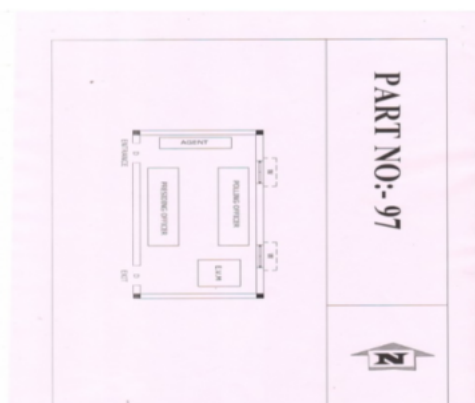

নির্বাচক নিবন্ধন আধিকারিকের স্বাক্ষর

Nazri Naksha

Google Map View

Polling Station Building Front View

Polling Station Front View

Cad View

Key MAP View

1 নাম : সরিফা বিবি স্বামীর নাম: বাসার সেখ বাড়ির নং : n0100 বয়স : 61 লিঙ্গ : মহিলা	SAF2345163 ফটো উপলব্ধ	2 নাম : মালেহার বিবি স্বামীর নাম: সাহাজামাল সেখ বাড়ির নং : n0008 বয়স : 60 লিঙ্গ : মহিলা	HQS2077758 ফটো উপলব্ধ	3 নাম : কোকিলা বিবি স্বামীর নাম: আবু বাক্কার সেখ বাড়ির নং : n0116 বয়স : 29 লিঙ্গ : মহিলা	SAF1901719 ফটো উপলব্ধ
4 নাম : জানেহার বিবি স্বামীর নাম: সাদের সেখ বাড়ির নং : n0102 বয়স : 72 লিঙ্গ : মহিলা	WB/08/057/117599 ফটো উপলব্ধ	5 নাম : ইতি প্রধান স্বামীর নাম: দীপলাল প্রধান বাড়ির নং : n0102 বয়স : 45 লিঙ্গ : মহিলা	HQS2348092 ফটো উপলব্ধ	6 নাম : সেজারুল সেখ পিতার নাম: মহাসীন সেখ বাড়ির নং : n0116 বয়স : 60 লিঙ্গ : পুরুষ	SAF2344521 ফটো উপলব্ধ
7 নাম : আবু বাক্কার সেখ পিতার নাম: সেজারুল সেখ বাড়ির নং : n0116 বয়স : 30 লিঙ্গ : পুরুষ	SAF1683895 ফটো উপলব্ধ	8 নাম : মানারুদ্দিন সেখ পিতার নাম: নুর মহম্মদ সেখ বাড়ির নং : n0118 বয়স : 66 লিঙ্গ : পুরুষ	SAF2343952 ফটো উপলব্ধ	9 নাম : আলমগীর সেখ পিতার নাম: মানারুদ্দিন সেখ বাড়ির নং : n0118 বয়স : 33 লিঙ্গ : পুরুষ	SAF1419803 ফটো উপলব্ধ
10 নাম : মনিরুল ইসলাম পিতার নাম: মানারুদ্দিন সেখ বাড়ির নং : n0118 বয়স : 31 লিঙ্গ : পুরুষ	SAF1543099 ফটো উপলব্ধ	11 নাম : ইমরুদ্দিন সেখ পিতার নাম: সাদের সেখ বাড়ির নং : n0106 বয়স : 39 লিঙ্গ : পুরুষ	HQS2077741 ফটো উপলব্ধ	12 নাম : রেনুজা খাতুন পিতার নাম: বাসার সেখ বাড়ির নং : n0149 বয়স : 27 লিঙ্গ : মহিলা	SAF1986769 ফটো উপলব্ধ
13 নাম : মনোকার খাতুন স্বামীর নাম: সাদ্দাম সেখ বাড়ির নং : এন0113 বয়স : 26 লিঙ্গ : মহিলা	SAF2122166 ফটো উপলব্ধ	14 নাম : সাদ্দাম সেখ পিতার নাম: আসির সেখ বাড়ির নং : এন0113 বয়স : 28 লিঙ্গ : পুরুষ	SAF1987098 ফটো উপলব্ধ	15 নাম : মজিবর রহমান পিতার নাম: নাদের সেখ বাড়ির নং : এন0186 বয়স : 50 লিঙ্গ : পুরুষ	SAF0207993 ফটো উপলব্ধ
16 নাম : দোলেহার বিবি স্বামীর নাম: মজিবর রহমান বাড়ির নং : এন0187 বয়স : 43 লিঙ্গ : মহিলা	SAF0208009 ফটো উপলব্ধ	17 নাম : জেসমিনা খাতুন পিতার নাম: মকিম সেখ বাড়ির নং : এন0217 বয়স : 27 লিঙ্গ : মহিলা	SAF1986421 ফটো উপলব্ধ	18 নাম : ময়না খাতুন পিতার নাম: মজিবর রহমান বাড়ির নং : এন0225 বয়স : 29 লিঙ্গ : মহিলা	SAF1986504 ফটো উপলব্ধ
19 নাম : সফুরা বিবি স্বামীর নাম: আলাউদ্দিন সেখ বাড়ির নং : n0121 বয়স : 59 লিঙ্গ : মহিলা	WB/08/057/117615 ফটো উপলব্ধ	20 নাম : জেলেমা বিবি স্বামীর নাম: সেজারুল সেখ বাড়ির নং : n0117 বয়স : 54 লিঙ্গ : মহিলা	SAF1072966 ফটো উপলব্ধ	21 নাম : মীরা বিবি স্বামীর নাম: বদর আলী বাড়ির নং : n0113 বয়স : 43 লিঙ্গ : মহিলা	HQS2801033 ফটো উপলব্ধ
22 নাম : বদর আলী পিতার নাম: সাদের সেখ বাড়ির নং : n0113 বয়স : 49 লিঙ্গ : পুরুষ	WB/08/057/117600 ফটো উপলব্ধ	23 নাম : বাসির সেখ পিতার নাম: হারুন সেখ বাড়ির নং : n0111 বয়স : 55 লিঙ্গ : পুরুষ	SAF2343879 ফটো উপলব্ধ	24 নাম : বাসার সেখ পিতার নাম: রাহাস সেখ বাড়ির নং : n0110 বয়স : 57 লিঙ্গ : পুরুষ	HQS2348142 ফটো উপলব্ধ
25 নাম : জুমেলা বিবি স্বামীর নাম: জারমুদ্দিন সেখ বাড়ির নং : n0107 বয়স : 35 লিঙ্গ : মহিলা	HQS2801025 ফটো উপলব্ধ	26 নাম : মাহামুদা বিবি স্বামীর নাম: ইমরুদ্দিন সেখ বাড়ির নং : n0106 বয়স : 32 লিঙ্গ : মহিলা	SAF1543206 ফটো উপলব্ধ	27 নাম : সাদাকাশ সেখ পিতার নাম: সেজারুল সেখ বাড়ির নং : n0116 বয়স : 33 লিঙ্গ : পুরুষ	SAF1419985 ফটো উপলব্ধ
28 নাম : নাজিমা বিবি স্বামীর নাম: সাদাকাশ সেখ বাড়ির নং : n0116 বয়স : 34 লিঙ্গ : মহিলা	SAF1543263 ফটো উপলব্ধ	29 নাম : নেকার সেখ পিতার নাম: সেজারুল সেখ বাড়ির নং : n0116 বয়স : 28 লিঙ্গ : পুরুষ	SAF1901677 ফটো উপলব্ধ	30 নাম : মাখন বিবি স্বামীর নাম: রেজাউল সেখ বাড়ির নং : n0151 বয়স : 53 লিঙ্গ : মহিলা	WB/08/057/117229 ফটো উপলব্ধ