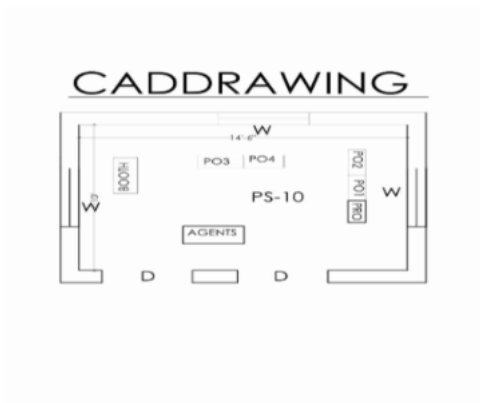

নির্বাচক নিবন্ধন আধিকারিকের স্বাক্ষর

Nazri Naksha

Google Map View

Polling Station Building Front View

Polling Station Front View

Cad View

Key MAP View

1 নাম : রাজিনা খাতুন পিতার নাম: মহঃ বদরোদ্দোজা আলী বাড়ির নং : n0129 বয়স : 32 লিঙ্গ : মহিলা	SIP1703669 ফটো উপলব্ধ	2 নাম : রূপালি খাতুন পিতার নাম: সইদুল মোল্লা বাড়ির নং : n0039 বয়স : 33 লিঙ্গ : মহিলা	SIP1468818 ফটো উপলব্ধ	3 নাম : জোহোর মোল্লা পিতার নাম: সইদুল মোল্লা বাড়ির নং : n0039 বয়স : 42 লিঙ্গ : পুরুষ	GRY2335784 ফটো উপলব্ধ
4 নাম : মনিরা বিবি স্বামীর নাম: সইদুল মোল্লা বাড়ির নং : n0039 বয়স : 61 লিঙ্গ : মহিলা	SIP1930700 ফটো উপলব্ধ	5 নাম : সইদুল পিতার নাম: তসেম মোল্লা বাড়ির নং : n0039 বয়স : 66 লিঙ্গ : পুরুষ	SIP1930676 ফটো উপলব্ধ	6 নাম : রাজিকুল সেখ পিতার নাম: আয়নাল সেখ বাড়ির নং : n0046 বয়স : 30 লিঙ্গ : পুরুষ	SIP1567882 ফটো উপলব্ধ
7 নাম : মহঃ খাবির সেখ পিতার নাম: আয়নাল সেখ বাড়ির নং : n0046 বয়স : 42 লিঙ্গ : পুরুষ	GRY2336394 ফটো উপলব্ধ	8 নাম : মার্জিয়া বিবি স্বামীর নাম: আয়নাল সেখ বাড়ির নং : n0046 বয়স : 56 লিঙ্গ : মহিলা	WB/08/066/162734 ফটো উপলব্ধ	9 নাম : নুরেলা বিবি স্বামীর নাম: মহঃ আসরাফুজ্জামান সেখ বাড়ির নং : n0005 বয়স : 33 লিঙ্গ : মহিলা	SIP1468842 ফটো উপলব্ধ
10 নাম : বদিকুজ্জামান সেখ পিতার নাম: মঞ্জুর আলি সেখ বাড়ির নং : n0005 বয়স : 52 লিঙ্গ : পুরুষ	WB/08/066/162626 ফটো উপলব্ধ	11 নাম : মেরিনা বিবি স্বামীর নাম: মঞ্জুর আলি বাড়ির নং : n0005 বয়স : 59 লিঙ্গ : মহিলা	SIP1966001 ফটো উপলব্ধ	12 নাম : মঞ্জুর আলী পিতার নাম: ফিরোজ সেখ বাড়ির নং : n0005 বয়স : 72 লিঙ্গ : পুরুষ	WB/08/066/162655 ফটো উপলব্ধ
13 নাম : মোহাম্মদ আসরাফুজ্জামান পিতার নাম: মঞ্জুর আলি সেখ বাড়ির নং : n0005 বয়স : 41 লিঙ্গ : পুরুষ	GRY1987601 ফটো উপলব্ধ	14 নাম : আসকার আলি পিতার নাম: কেফাত তুল্লা বাড়ির নং : n0129 বয়স : 71 লিঙ্গ : পুরুষ	GRY1987221 ফটো উপলব্ধ	15 নাম : পানসিয়া বিবি সেখ স্বামীর নাম: আসফার আলী সেখ বাড়ির নং : n0129 বয়স : 66 লিঙ্গ : মহিলা	GRY2335636 ফটো উপলব্ধ
16 নাম : মহঃ বদরোদ্দোজা আলী পিতার নাম: আসকার আলী বাড়ির নং : n0129 বয়স : 37 লিঙ্গ : পুরুষ	GRY2825388 ফটো উপলব্ধ	17 নাম : মহঃ সামসুজ্জোহা পিতার নাম: আসকার আলি বাড়ির নং : n0129 বয়স : 36 লিঙ্গ : পুরুষ	GRY2825396 ফটো উপলব্ধ	18 নাম : বাসার সেখ পিতার নাম: ইমাজুদ্দিন সেখ বাড়ির নং : এন0 0078 বয়স : 56 লিঙ্গ : পুরুষ	GRY2335990 ফটো উপলব্ধ
19 নাম : ফরিদা বিবি স্বামীর নাম: বাসার সেখ বাড়ির নং : n0078 বয়স : 45 লিঙ্গ : মহিলা	GRY2336006 ফটো উপলব্ধ	20 নাম : মহঃ আমির হোসেন পিতার নাম: মহঃ নিজামুদ্দিন সেখ বাড়ির নং : n0095 বয়স : 50 লিঙ্গ : পুরুষ	SIP1964733 ফটো উপলব্ধ	21 নাম : আকবর আলী মায়ের নাম: সেলিমা বেওয়া সেখ বাড়ির নং : n0092 বয়স : 35 লিঙ্গ : পুরুষ	SIP1040815 ফটো উপলব্ধ
22 নাম : নেসপাতি খাতুন পিতার নাম: আসকার আলি বাড়ির নং : এন0129 বয়স : 25 লিঙ্গ : মহিলা	SIP1855402 ফটো উপলব্ধ	23 নাম : হামিজুদ্দিন সেখ পিতার নাম: বাসার সেখ বাড়ির নং : এন0078 বয়স : 25 লিঙ্গ : পুরুষ	SIP1855568 ফটো উপলব্ধ	24 নাম : খাদিজা বিবি স্বামীর নাম: মোহাম্মদ খাবির সেখ বাড়ির নং : n0046 বয়স : 37 লিঙ্গ : মহিলা	SIP1040799 ফটো উপলব্ধ
25 নাম : তানজিলা বিবি স্বামীর নাম: মোহাম্মদ আমীর হোসেন বাড়ির নং : n0095 বয়স : 38 লিঙ্গ : মহিলা	GRY2718948 ফটো উপলব্ধ	26 নাম : মহঃ নেকবোর আলি মায়ের নাম: মতিউর সেখ বাড়ির নং : n0092 বয়স : 30 লিঙ্গ : পুরুষ	SIP1355957 ফটো উপলব্ধ	27 নাম : সাহিনা সুলতানা স্বামীর নাম: বোডিকুজ্জামান সেখ বাড়ির নং : এন0005 বয়স : 31 লিঙ্গ : মহিলা	AAF1602234 ফটো উপলব্ধ
28 নাম : মৌরানী খাতুন স্বামীর নাম: আকবর আলী বাড়ির নং : এন0092 বয়স : 22 লিঙ্গ : মহিলা	SIP2308237 ফটো উপলব্ধ	29 নাম : নারজিনা বিবি স্বামীর নাম: বসির মোল্লা বাড়ির নং : n0059 বয়স : 47 লিঙ্গ : মহিলা	GRY1986827 ফটো উপলব্ধ	30 নাম : টুসিবা খাতুন স্বামীর নাম: মহঃ সনু সেখ বাড়ির নং : n0005 বয়স : 40 লিঙ্গ : মহিলা	GRY2336246 ফটো উপলব্ধ